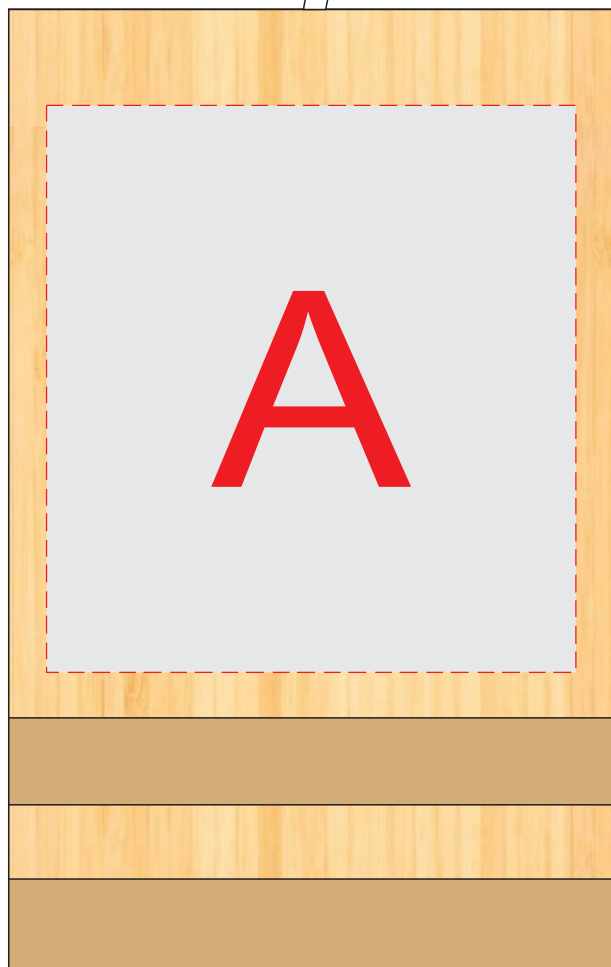

вид сверху

Внимание! В связи с особенностями структуры дерева (бамбука) сплошная гравировка будет неоднородной.
 Рекомендуем выбирать контурную гравировку.
 При нанесении Тампопечать может быть непропечатка.

А	Вид нанесения	Макс площадь (Ш*В)
	Гравировка	70x75мм
	Тампопечать 1+0	45x45мм
	Уф печать	70x75мм