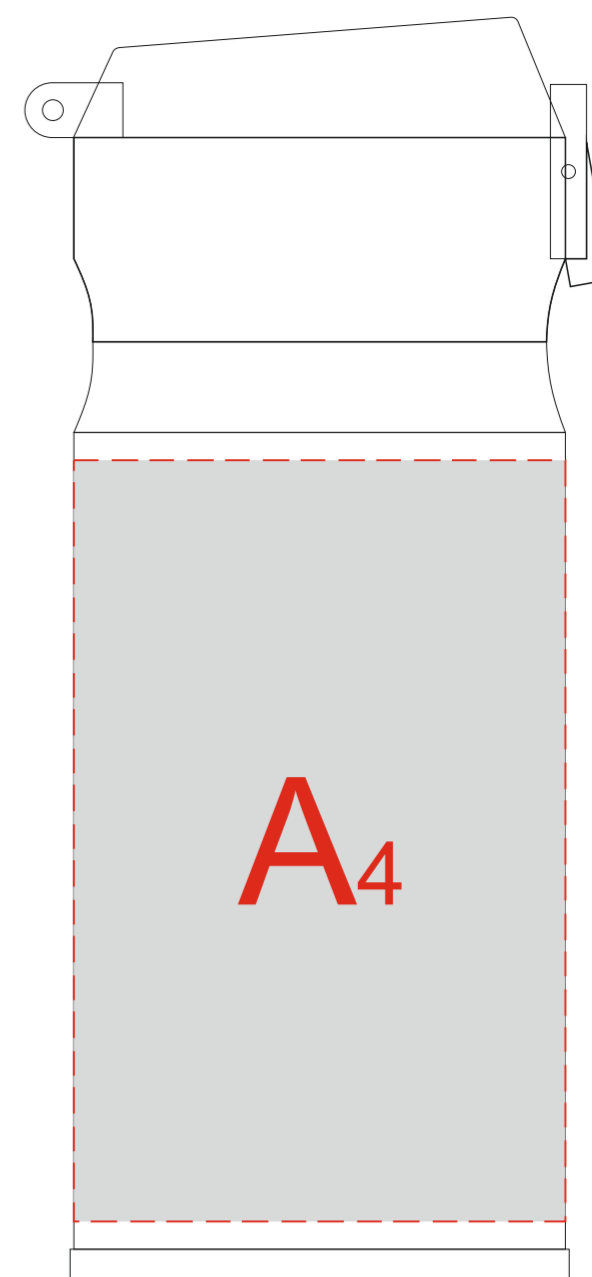

Вид спереди

Вид сзади

Вид справа

Вид слева

A	Вид нанесения	Макс площадь (Ш*В)
	Гравировка	25x75мм
	Круговая Гравировка	204x75мм