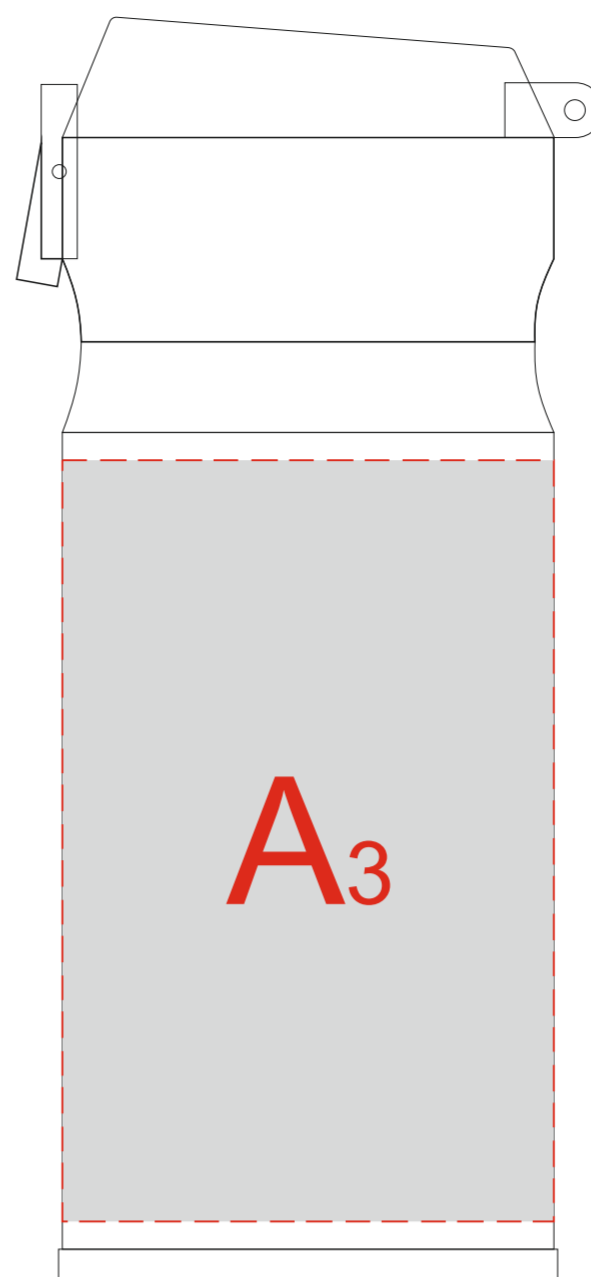

Вид спереди

Вид сзади

Вид справа

Вид слева

A	Вид нанесения	Макс площадь (Ш*В)
	Гравировка	25x75мм
	Круговая Гравировка	204x75мм