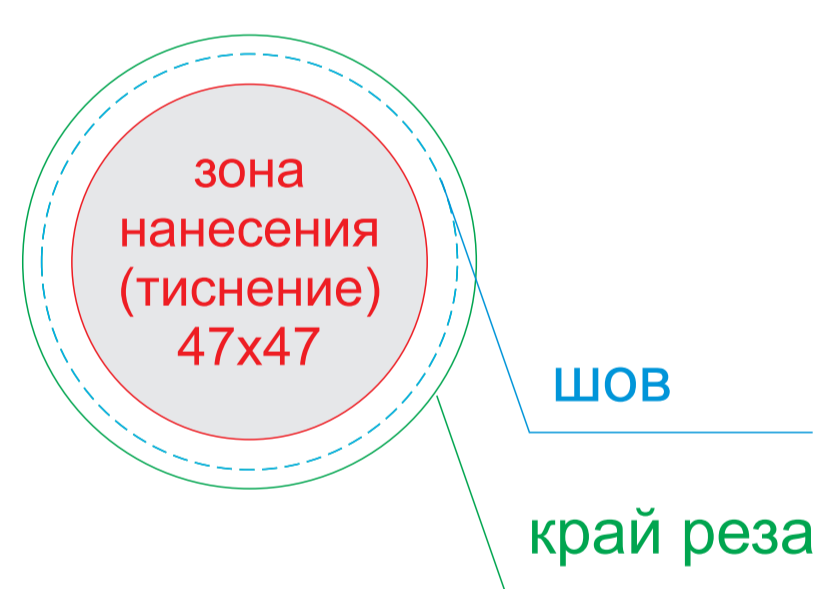

|          |                      |                           |
|----------|----------------------|---------------------------|
| <b>А</b> | <b>Вид нанесения</b> | <b>Макс площадь (Ш*В)</b> |
|          | Термотрансфер        | 120x100мм                 |
|          | Вышивка              | 100x100мм                 |
|          | Патч Круглый         | 47x47мм                   |
|          | Патч Прямоугольный   | 57x37мм                   |
| <b>В</b> | <b>Вид нанесения</b> | <b>Макс площадь (Ш*В)</b> |
|          | Термотрансфер        | 110x100мм                 |
|          | Вышивка              | 100x100мм                 |
|          | Патч Круглый         | 47x47мм                   |
|          | Патч Прямоугольный   | 57x37мм                   |

**ОФОРМЛЕНИЕ ПАТЧА:**

ПАТЧ КРУГЛЫЙ

ПАТЧ ПРЯМОУГОЛЬНЫЙ

масштаб 1:2