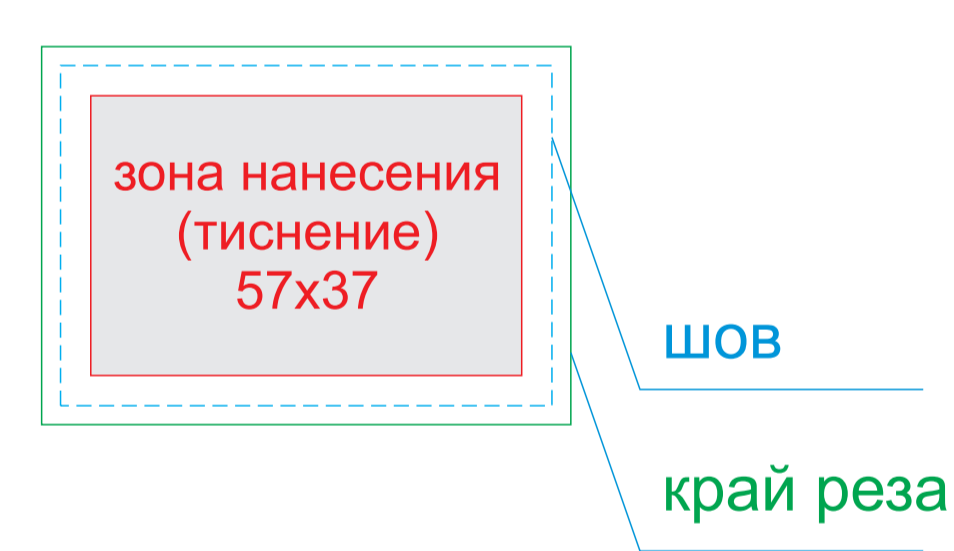

|          |                      |                           |
|----------|----------------------|---------------------------|
| <b>А</b> | <b>Вид нанесения</b> | <b>Макс площадь (Ш*В)</b> |
|          | Термотрансфер        | 120x100мм                 |
|          | Вышивка              | 100x100мм                 |
|          | Патч Круглый         | 47x47мм                   |
|          | Патч Прямоугольный   | 57x37мм                   |
| <b>В</b> | <b>Вид нанесения</b> | <b>Макс площадь (Ш*В)</b> |
|          | Термотрансфер        | 110x100мм                 |
|          | Вышивка              | 100x100мм                 |
|          | Патч Круглый         | 47x47мм                   |
|          | Патч Прямоугольный   | 57x37мм                   |

**ОФОРМЛЕНИЕ ПАТЧА:**

ПАТЧ КРУГЛЫЙ

ПАТЧ ПРЯМОУГОЛЬНЫЙ

масштаб 1:2