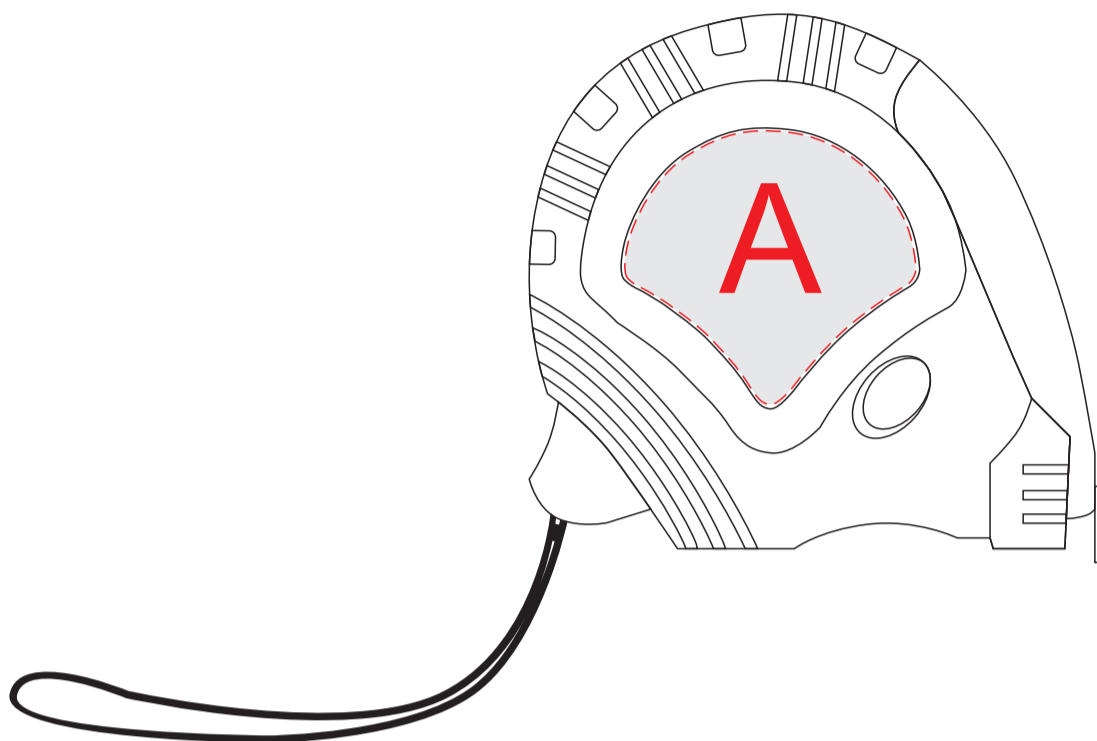

Арт. 94230-

нанесение только с одной стороны

| A | Вид нанесения | Макс площадь (Ш*В) |
|---|---------------|--------------------|
| | Смола | 38,5x36,2мм |