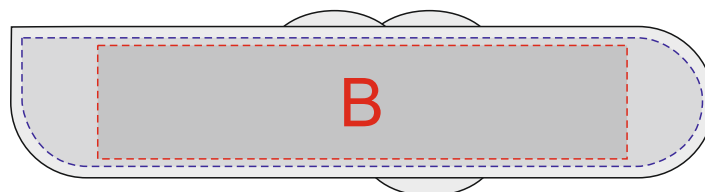

сторона с переключателями

чистая сторона

<b>A</b>	<b>Вид нанесения</b>	<b>Макс площадь (Ш*В)</b>
	Тампопечать	45x15мм
	Уф-печать	50x17мм

<b>B</b>	<b>Вид нанесения</b>	<b>Макс площадь (Ш*В)</b>
	Тампопечать	50x15мм
	Уф-печать	90x17мм