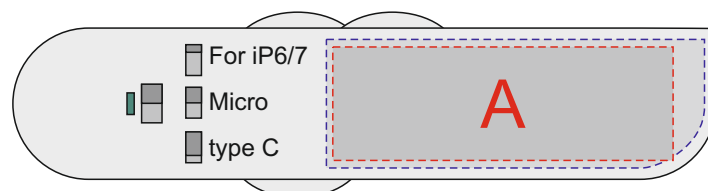

сторона с переключателями

чистая сторона

<b>A</b>	<b>Вид нанесения</b>	<b>Макс площадь (Ш*В)</b>
	Тампопечать	45x15мм
	Уф-печать	50x17мм

<b>B</b>	<b>Вид нанесения</b>	<b>Макс площадь (Ш*В)</b>
	Тампопечать	50x15мм
	Уф-печать	90x17мм