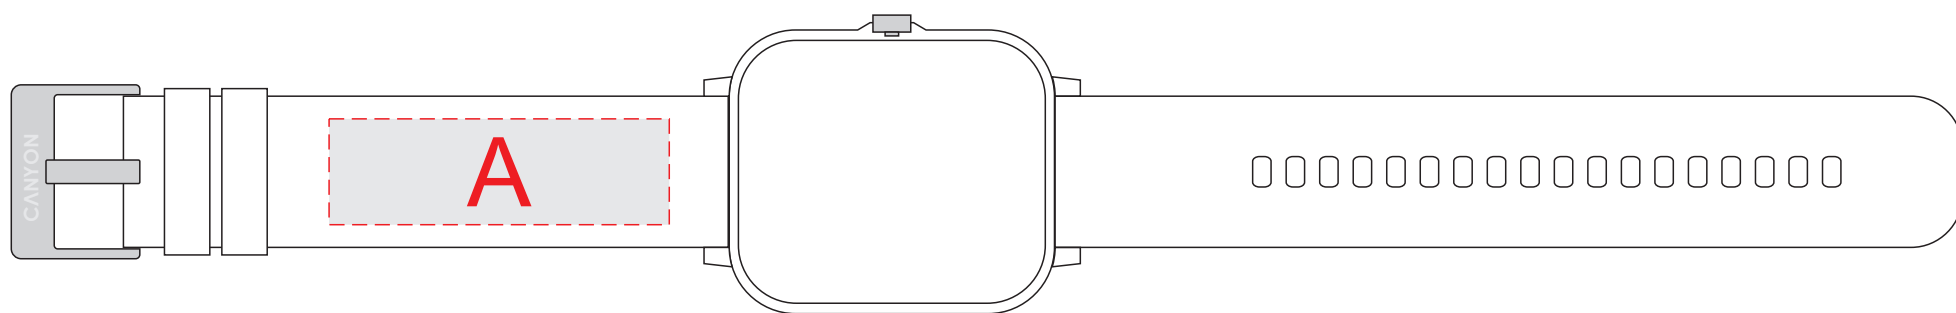

Арт. 521129,521130,521131

<b>A</b>	<b>Вид нанесения</b>	<b>Макс площадь (Ш*В)</b>
	Гравировка	45x14мм