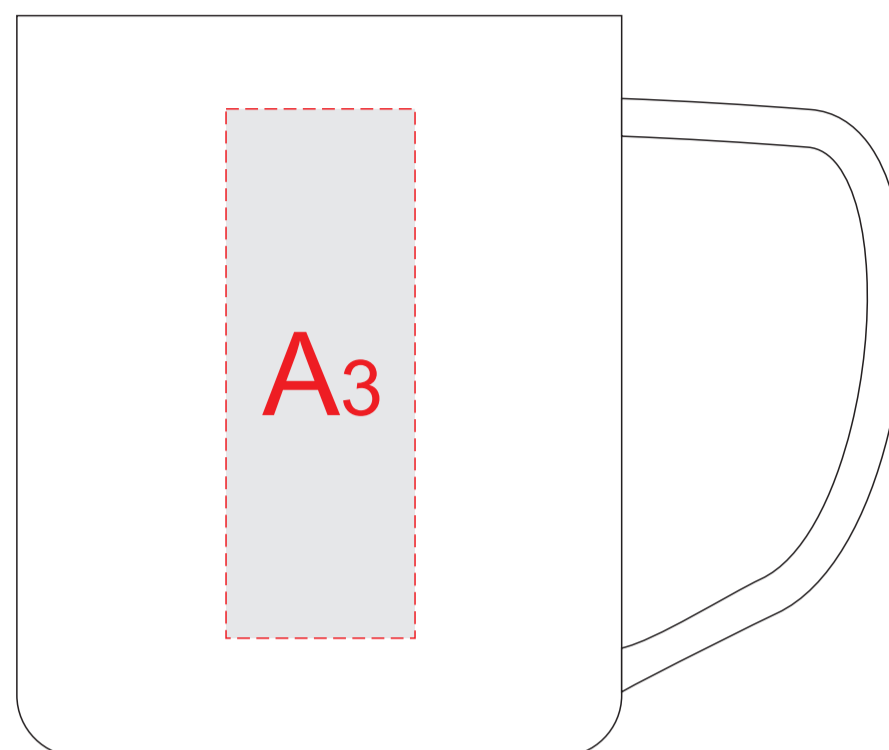

Вид слева

Вид спереди

Вид справа

Углубление

A	Вид нанесения	Макс площадь (Ш*В)
	Тампопечать	25x45мм
	Уф печать	25x70мм

B	Вид нанесения	Макс площадь (Ш*В)
	Тампопечать	8x45мм
	Уф печать	8x45мм