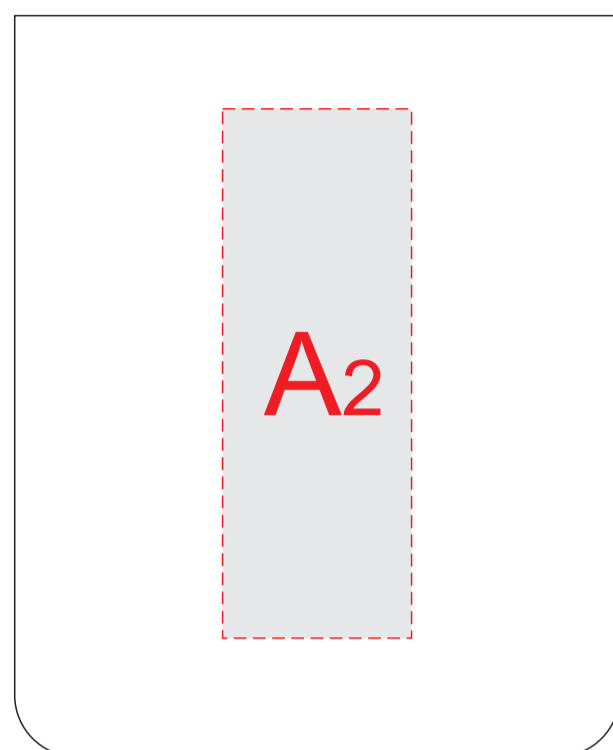

Вид слева

Вид спереди

Вид справа

Углубление

A	Вид нанесения	Макс площадь (Ш*В)
	Тампопечать	25x45мм
	Уф печать	25x70мм

B	Вид нанесения	Макс площадь (Ш*В)
	Тампопечать	8x45мм
	Уф печать	8x45мм