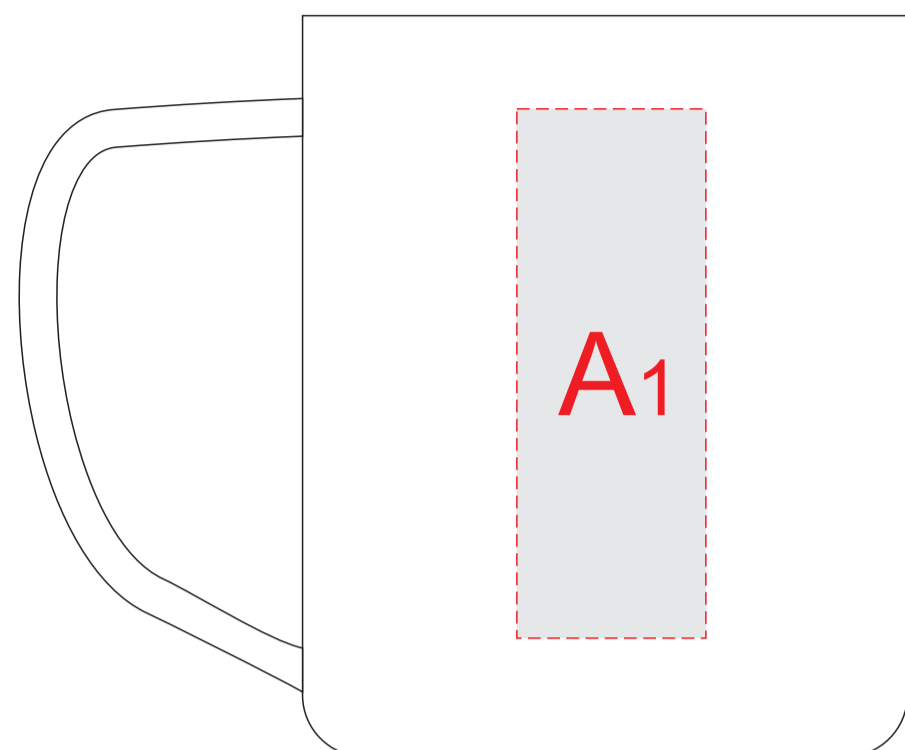

Вид слева

Вид спереди

Вид справа

Углубление

A	Вид нанесения	Макс площадь (Ш*В)
	Тампопечать	25x45мм
	Уф печать	25x70мм

B	Вид нанесения	Макс площадь (Ш*В)
	Тампопечать	8x45мм
	Уф печать	8x45мм