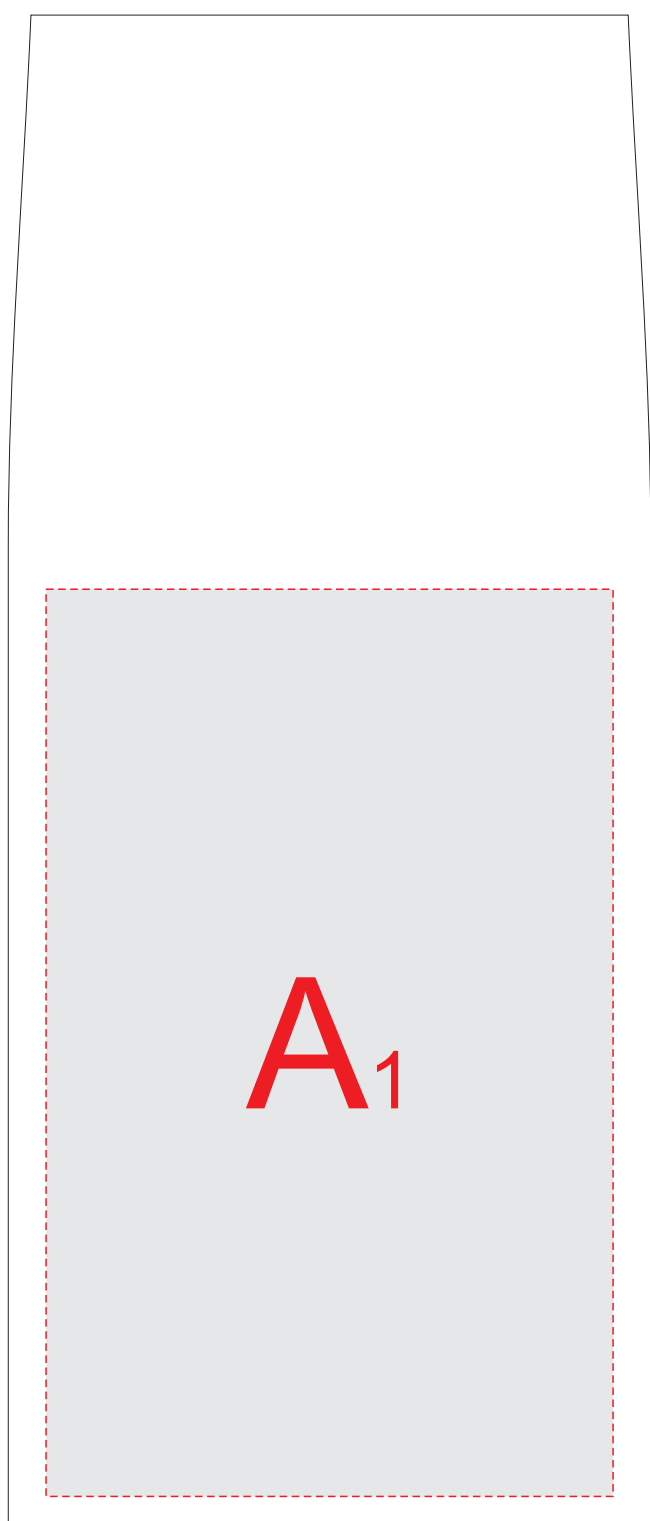

сторона 1

сторона 2

A	Вид нанесения	Макс площадь (Ш*В)
	Цифровая печать	75x120мм

Размер наклейки может быть любой в пределах возможной зоны печати