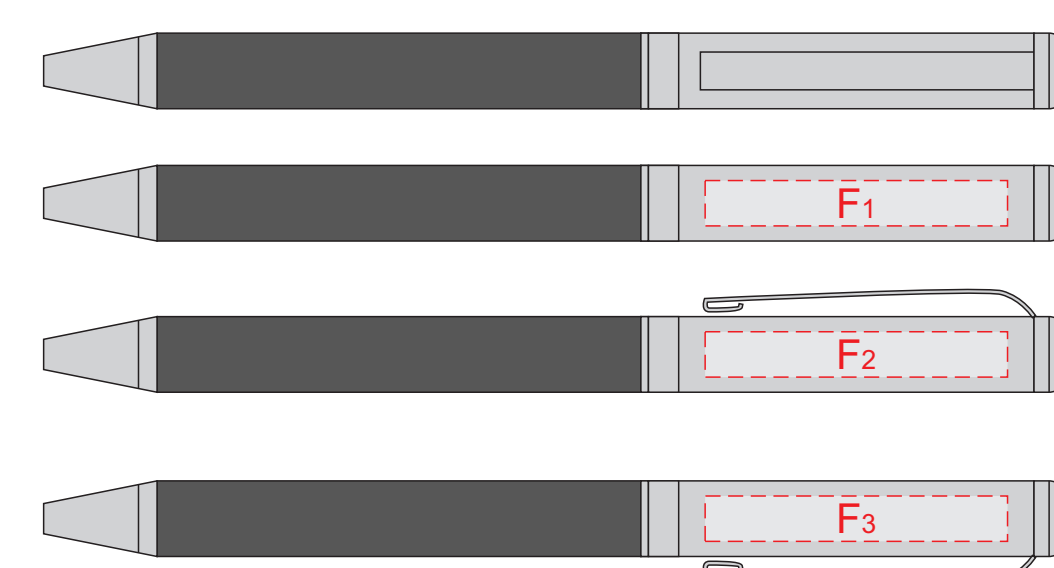

E	Вид нанесения	Макс площадь (Ш*В)
	Гравировка	18x18мм
Тампопечать	15x15мм	

лицо

оборот

B	Вид нанесения	Макс площадь (Ш*В)
	Тиснение (фольга)	95x95мм

C	Вид нанесения	Макс площадь (Ш*В)
	Тиснение (фольга)	95x95мм

гравировка светлая

F	Вид нанесения	Макс площадь (Ш*В)
	Гравировка	40x6мм
Тампопечать	35x5мм	