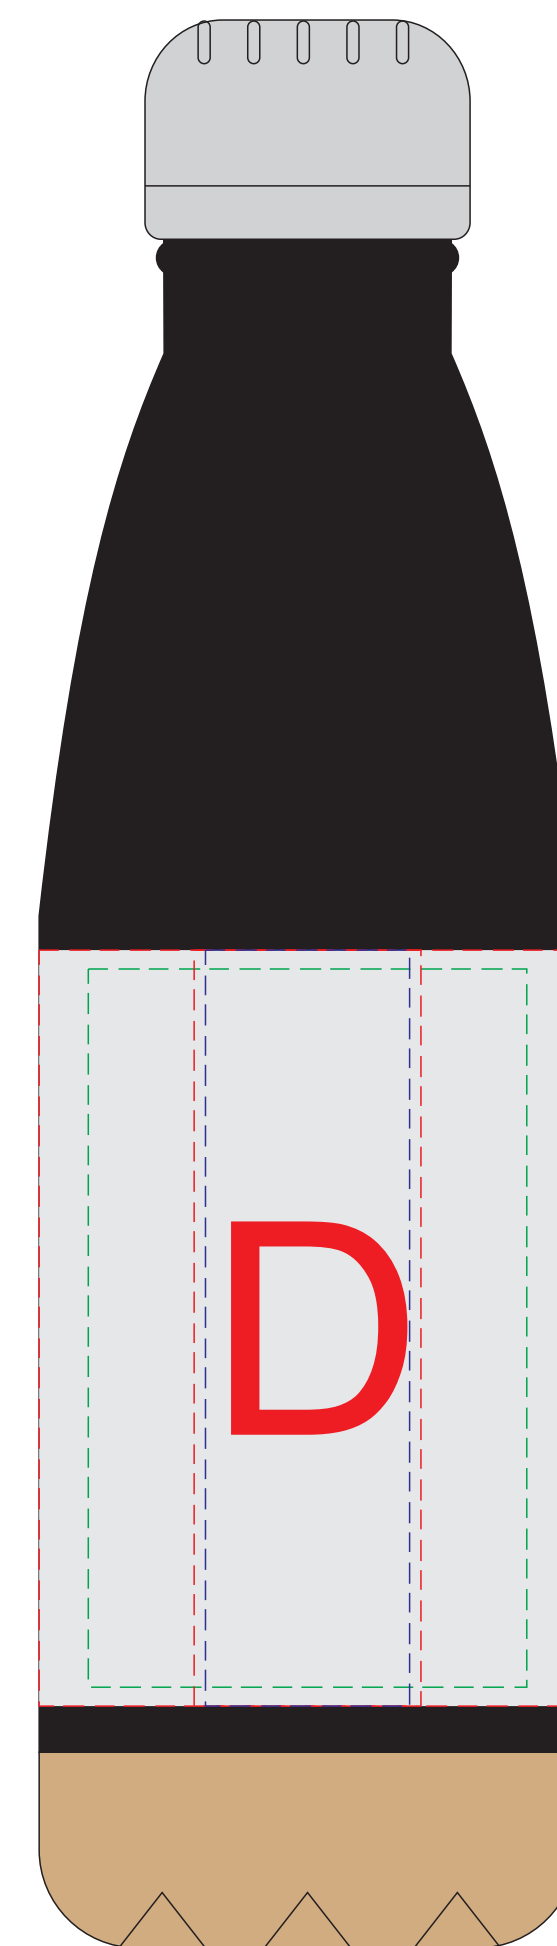

крышка коробки

Внимание! Тампопечать возможна в 1 цвет - черной, серебряной или золотой краской.  
Трафаретная печать возможна в 1 цвет - белой, черной или серебряной краской.

A	Вид нанесения	Макс площадь (Ш*В)
	Тампопечать 1+0	35x35мм
	Трафаретная печать 1+0	230x230мм
	Тиснение	60x60мм
	Цифровая печать на белой основе	280x275мм
	Шильд спектрум	150x150мм

гравировка серебро

Круговая трафаретная печать

Круговая Гравировка

Внимание! Круговая гравировка и круговая трафаретная печать не стыкуются.

D	Вид нанесения	Макс площадь (Ш*В)
	Гравировка	25x100мм
	Круговая Гравировка	210x99мм
	Гравировка XL	58x95мм
	Тампопечать	30x50мм
	Круговая трафаретная печать (1+0)	215x80мм

E	Вид нанесения	Макс площадь (Ш*В)
	Гравировка	18x18мм
Тампопечать	15x15мм	

лицо

оборот

B	Вид нанесения	Макс площадь (Ш*В)
	Тиснение (фольга)	95x95мм

C	Вид нанесения	Макс площадь (Ш*В)
	Тиснение (фольга)	95x95мм