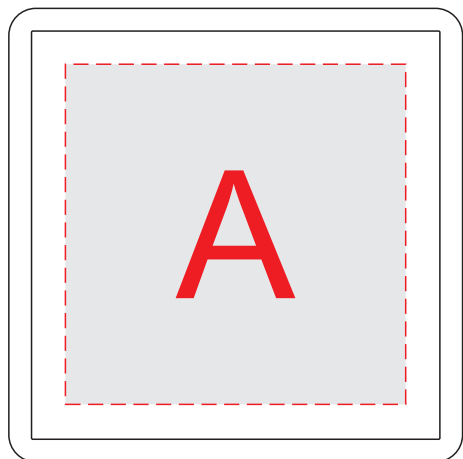

Вид лицо/справа/слева/оборот

Вид сверху

Вид снизу

Возможна разность оттенка гравировки!
Цифровая печать держится средне.

A	Вид нанесения	Макс площадь (Ш*В)
	Гравировка	45x45мм
	Цифровая печать	45x45мм

B	Вид нанесения	Макс площадь (Ш*В)
	Гравировка	45x45мм
	Цифровая печать	45x45мм