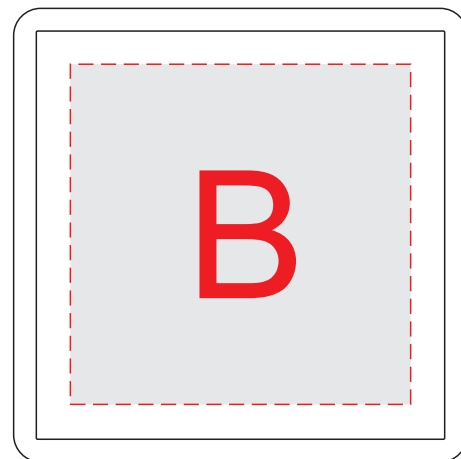

Вид лицо/справа/слева/оборот

Вид сверху

Вид снизу

Возможна разность оттенка гравировки!
Цифровая печать держится средне.

A	Вид нанесения	Макс площадь (Ш*В)
	Гравировка	45x45мм
	Цифровая печать	45x45мм

B	Вид нанесения	Макс площадь (Ш*В)
	Гравировка	45x45мм
	Цифровая печать	45x45мм