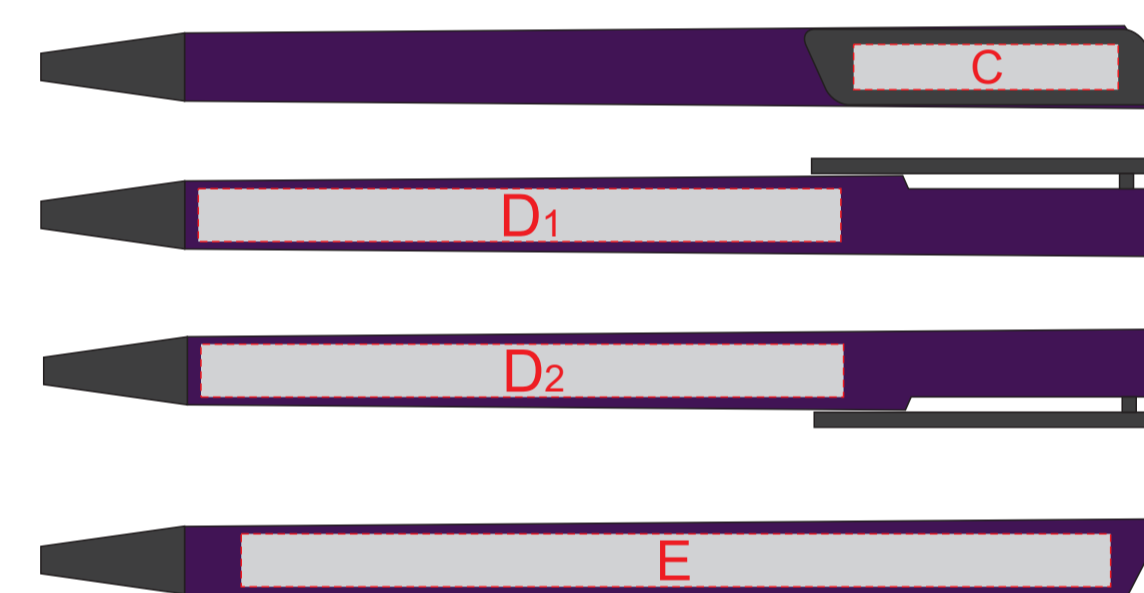

Внимание! Тампопечать возможна в 1 цвет - черной, серебряной или золотой краской.
Трафаретная печать возможна в 1 цвет - белой, черной или серебряной краской.

А	Вид нанесения	Макс площадь (Ш*В)
	Тампопечать 1+0	35x35мм
	Трафаретная печать 1+0	215x170мм
	Тиснение	60x60мм
	Цифровая печать на белой основе	280x230мм
	Шильд спектр	150x150мм

лицо

оборот

С	Вид нанесения	Макс площадь (Ш*В)
	Тампопечать	35x6мм
	Уф-печать	35x6мм

D	Вид нанесения	Макс площадь (Ш*В)
	Уф-печать	85x7мм

E	Вид нанесения	Макс площадь (Ш*В)
	Уф-печать	115x7мм

В	Вид нанесения	Макс площадь (Ш*В)
	Тиснение	95x95мм
	Уф-печать	125x190мм
	Трафаретная печать 1+0	90x160мм

F	Вид нанесения	Макс площадь (Ш*В)
	Уф печать	50x110мм

J	Вид нанесения	Макс площадь (Ш*В)
	Уф печать	50x85мм

Лицо

Оборот