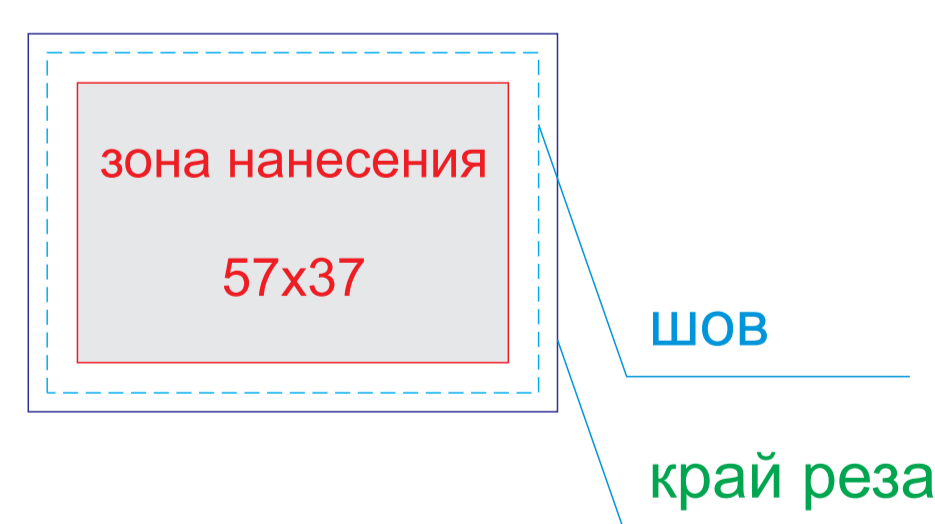

вид спереди

вид сверху (крышка)

ОФОРМЛЕНИЕ ПАТЧА:

ПАТЧ КРУГЛЫЙ

ПАТЧ ПРЯМОУГОЛЬНЫЙ

A	Вид нанесения	Макс площадь (Ш*В)
	Патч Круглый	47x47мм
	Патч Прямоугольный	57x37мм

B	Вид нанесения	Макс площадь (Ш*В)
	Патч Круглый	47x47мм
	Патч Прямоугольный	57x37мм