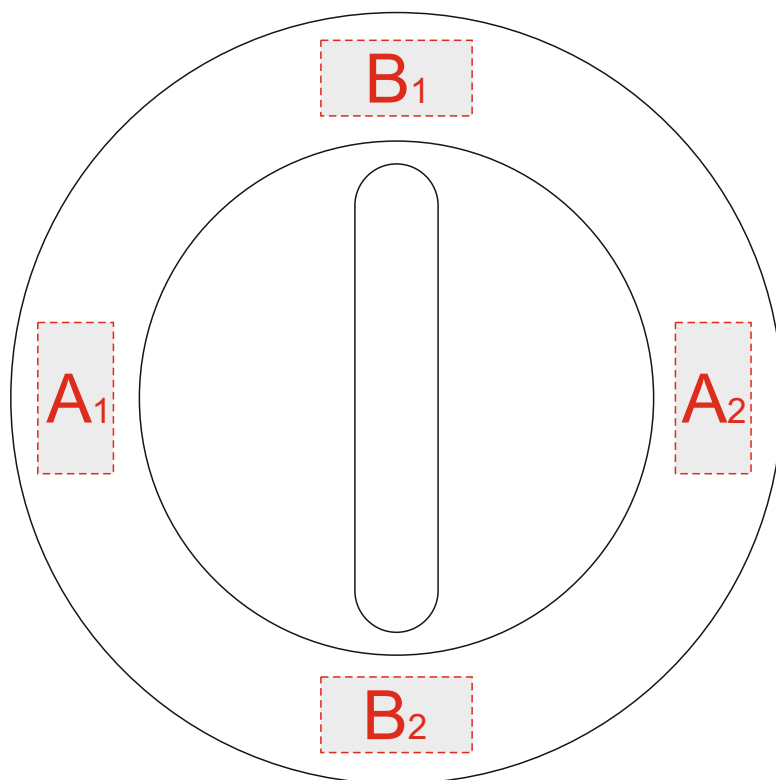

Арт.247401

крышка

A	Вид нанесения	Макс площадь (Ш*В)
	Гравировка	10x20мм
B	Вид нанесения	Макс площадь (Ш*В)
	Гравировка	20x10мм