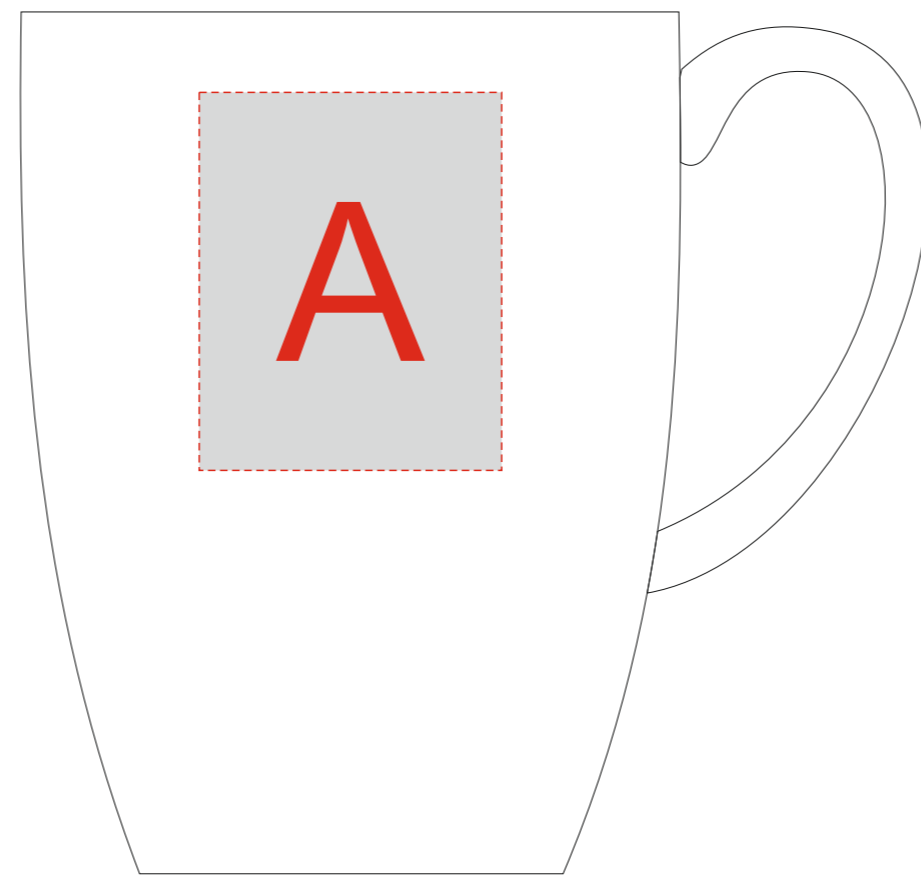

Артикул 87561, 87560

A	Вид нанесения	Макс площадь (Ш*В)
	Тампопечать	40x50мм