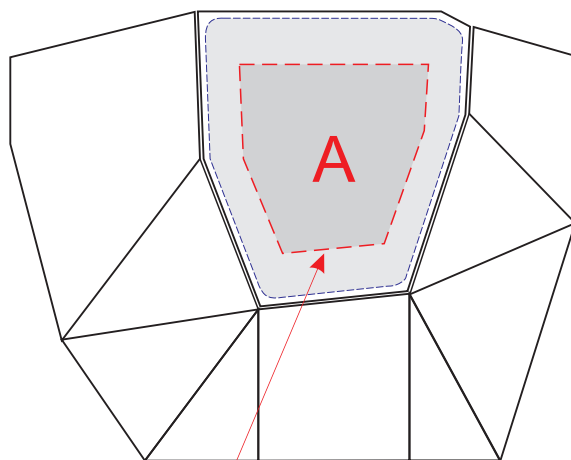

Лицевая сторона

область с подсветкой

А	Вид нанесения	Макс площадь (Ш*В)
	Гравировка	25x25мм
	Уф печать	25x25мм
	Смола	34x37мм