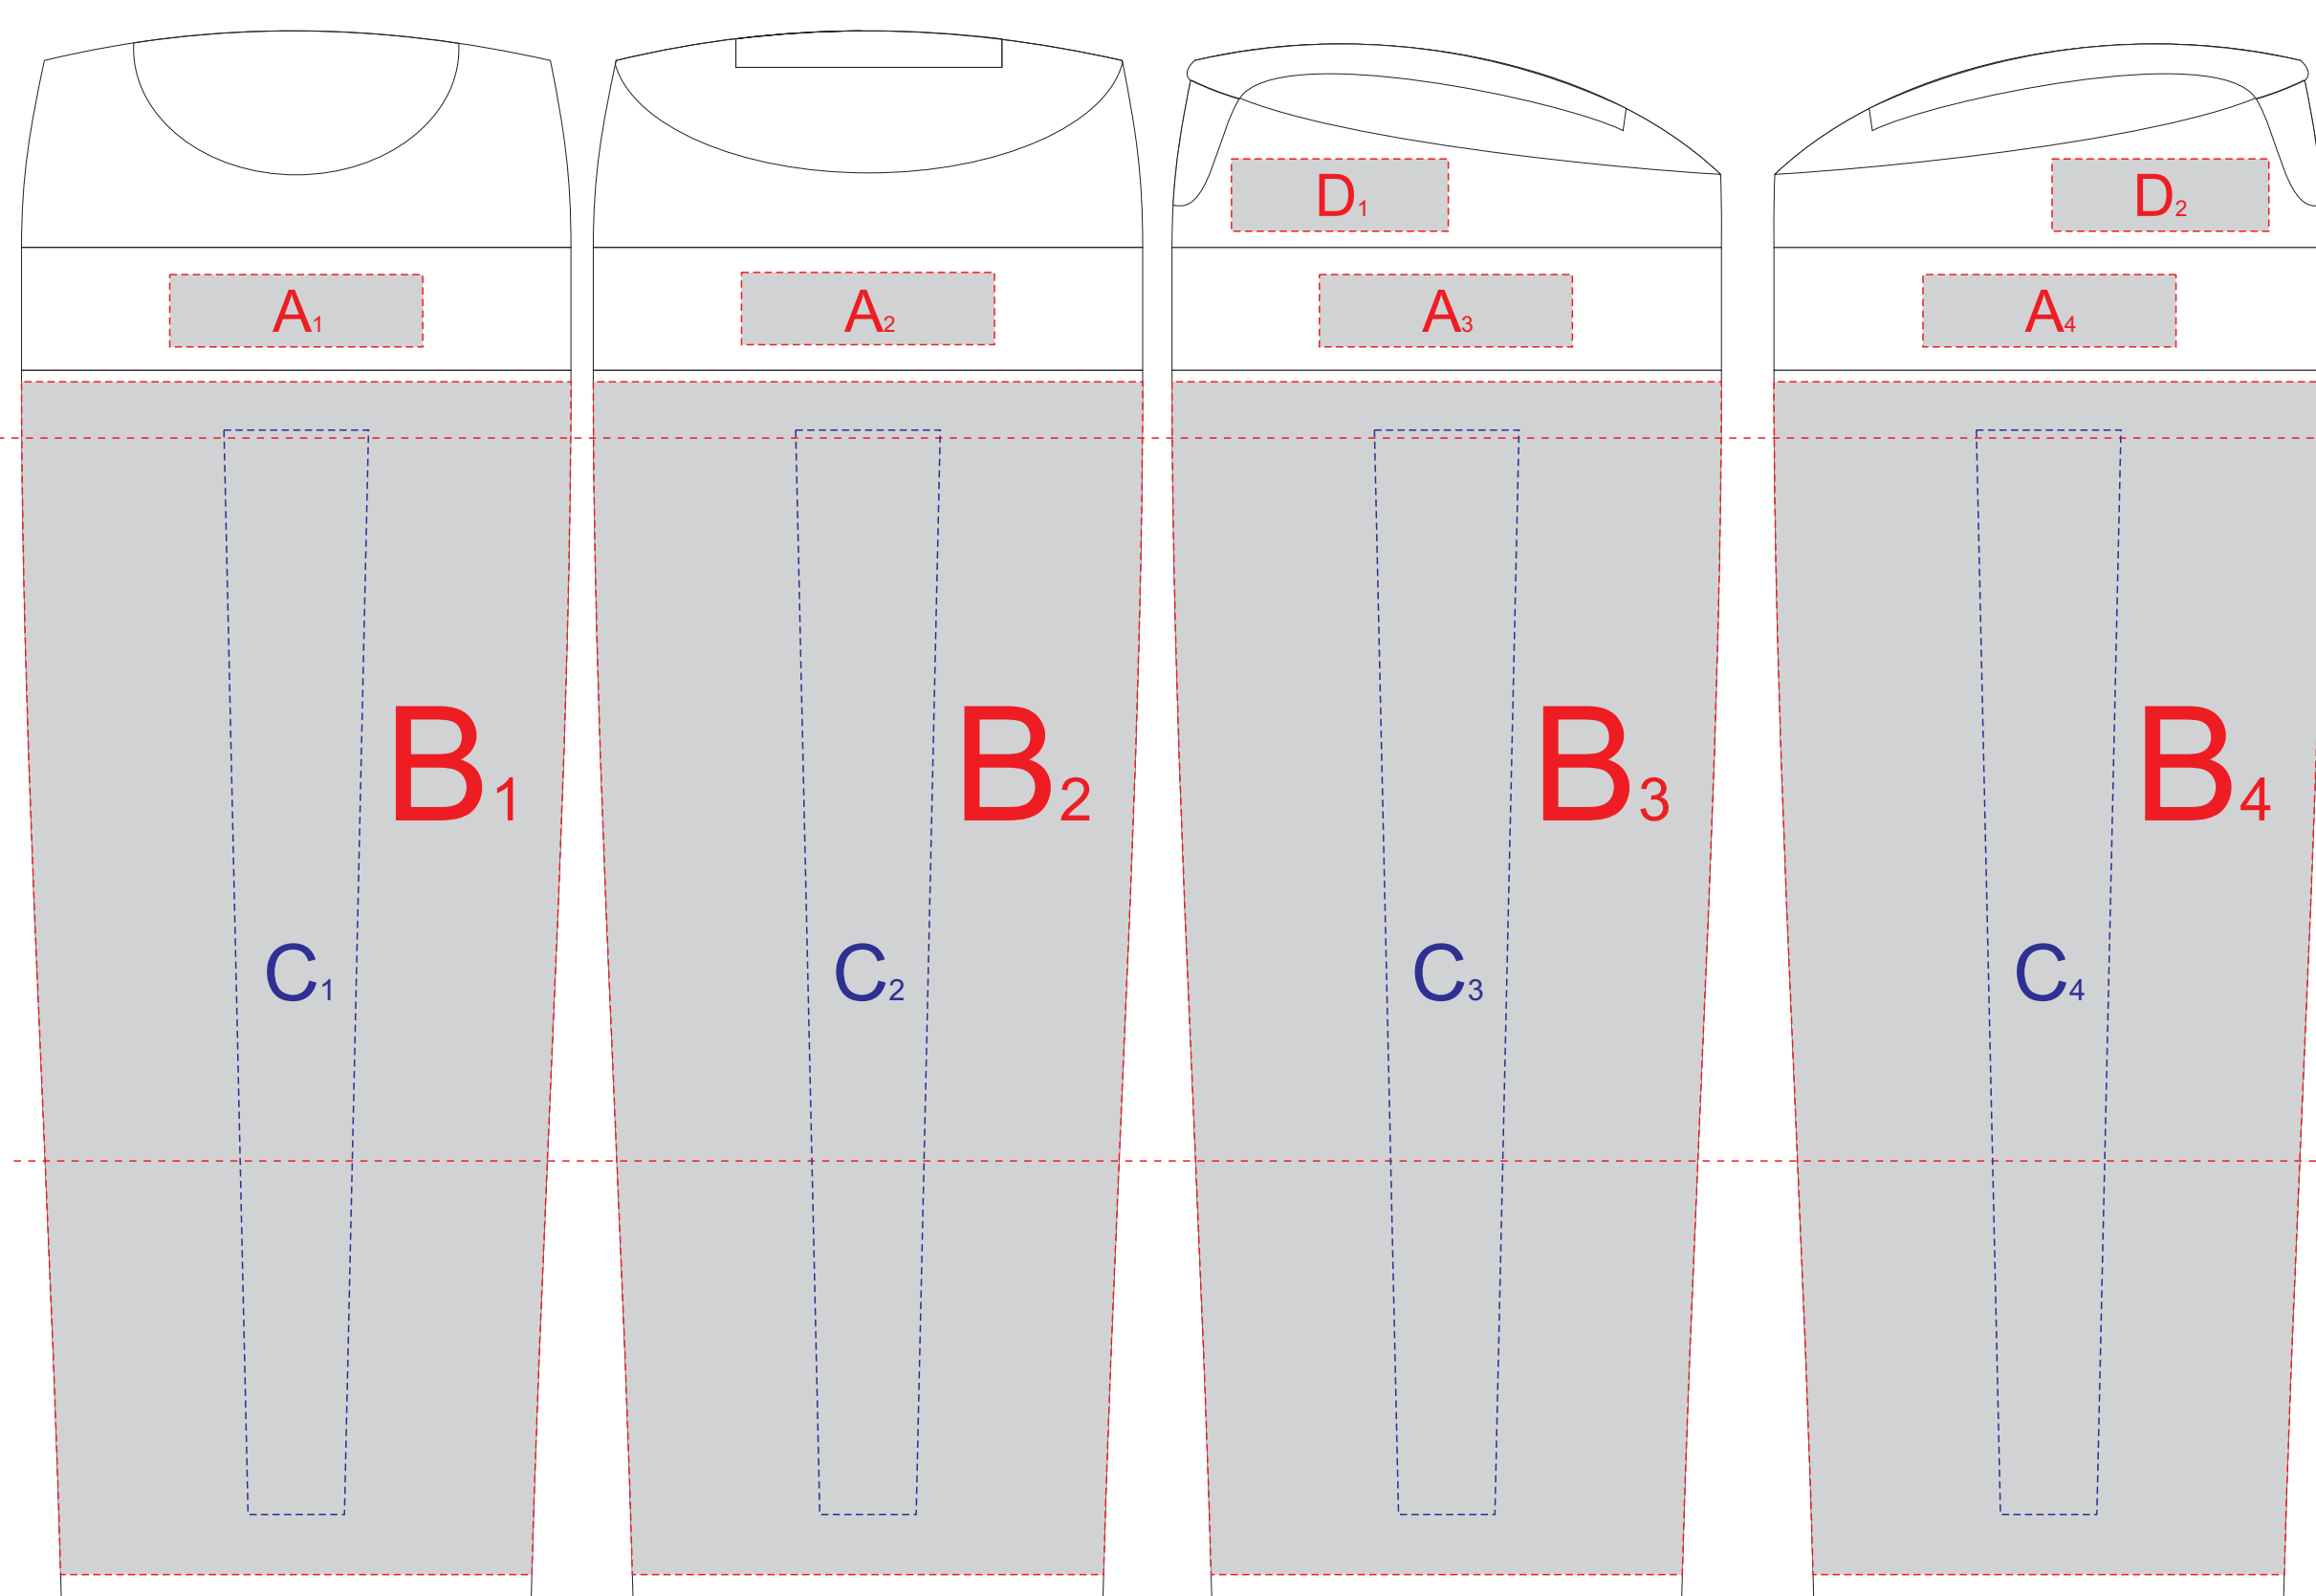

Вид спереди    Вид сзади    Вид справа    Вид слева

образец для круговой печати

<b>A</b>	<b>Вид нанесения</b>	<b>Макс площадь (Ш*В)</b>
	Тампопечать	35x10мм
<b>B</b>	<b>Вид нанесения</b>	<b>Макс площадь (Ш*В)</b>
	Круговая трафаретная печать	200x100мм
	Круговая Уф печать	231,5x165мм
	Тампопечать	30x50мм
<b>C</b>	<b>Вид нанесения</b>	<b>Макс площадь (Ш*В)</b>
	УФ печать	20x150мм
<b>D</b>	<b>Вид нанесения</b>	<b>Макс площадь (Ш*В)</b>
	Тампопечать	30x10мм
<b>E</b>	<b>Вид нанесения</b>	<b>Макс площадь (Ш*В)</b>
	Цифровая печать	75x120мм

Цифровая печать может быть любого размера в пределах зоны печати.