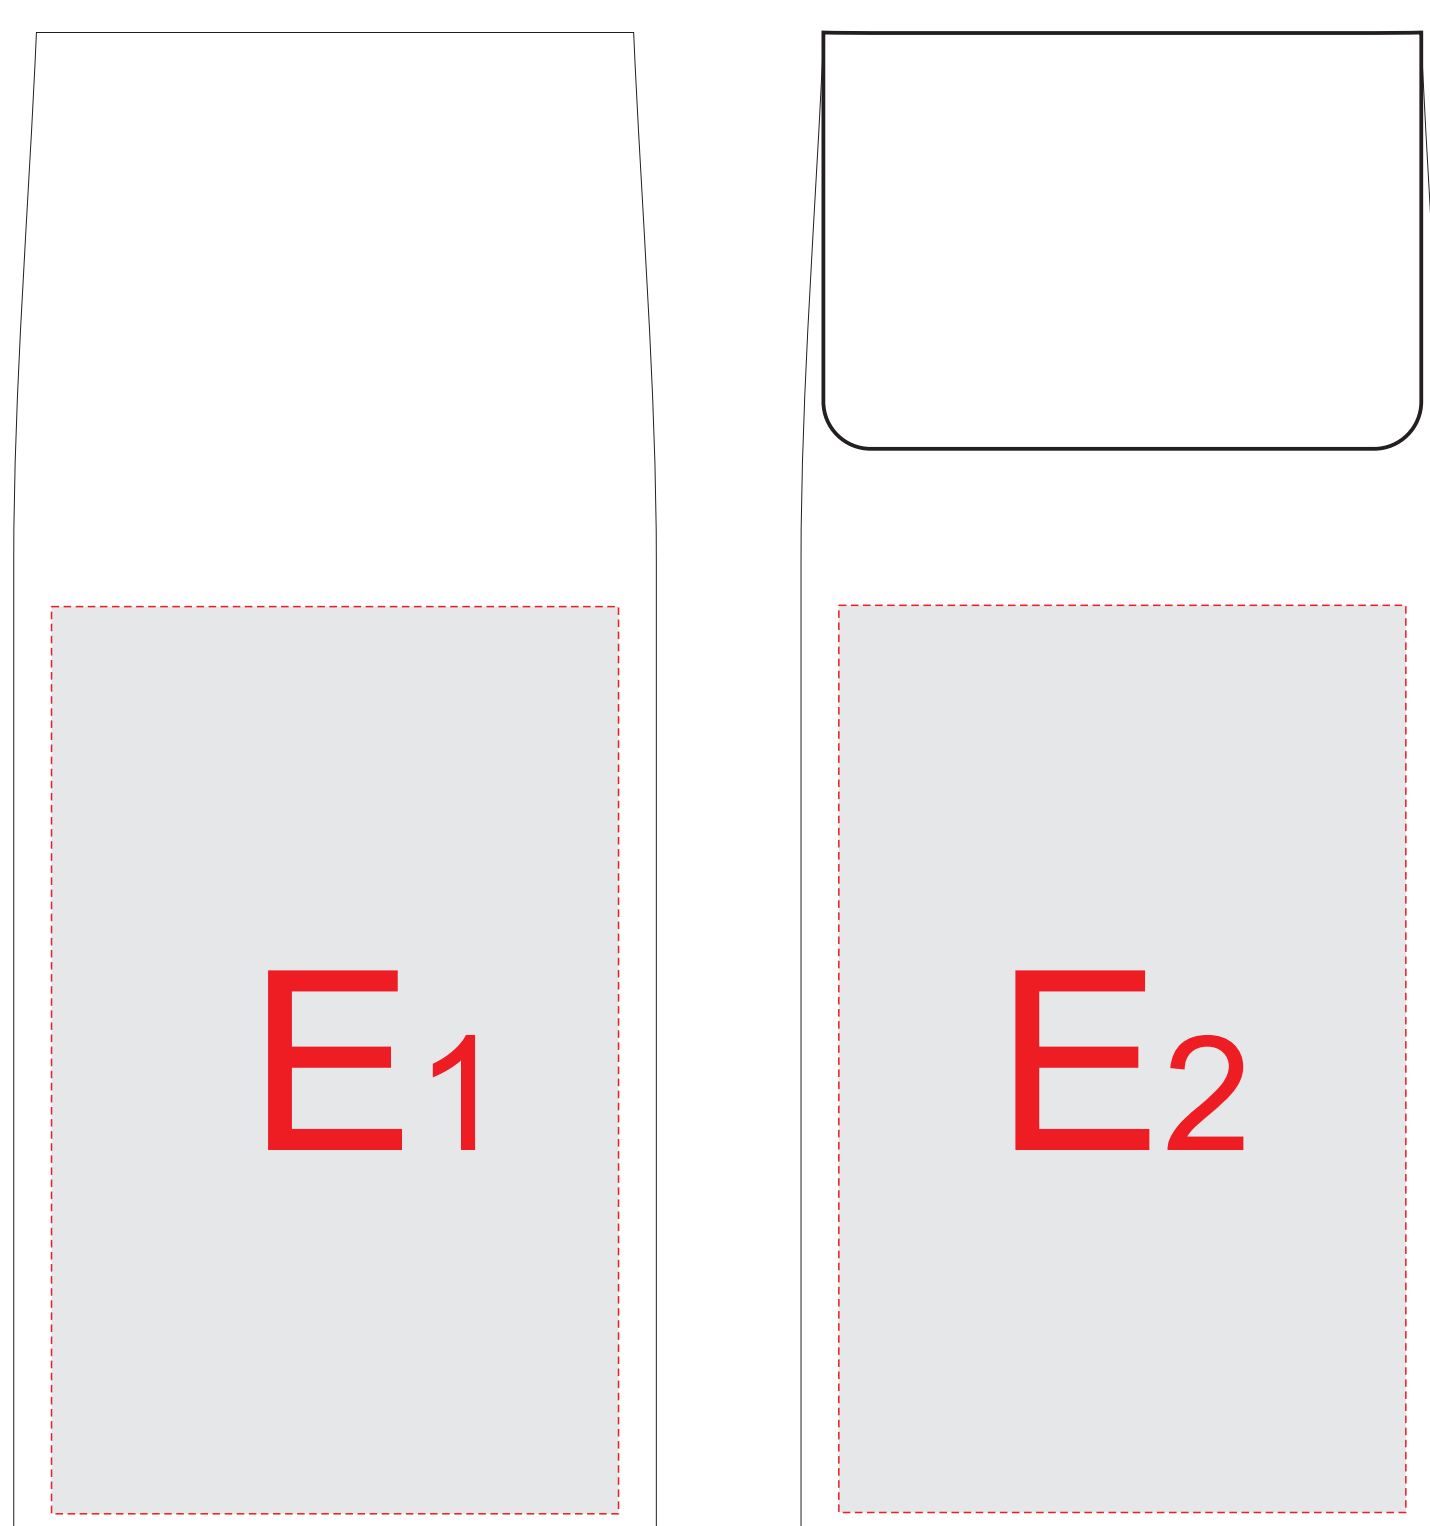

Вид спереди    Вид сзади    Вид справа    Вид слева

образец для круговой печати

<b>A</b>	<b>Вид нанесения</b>	<b>Макс площадь (Ш*В)</b>
	Тампопечать	35x10мм
<b>B</b>	<b>Вид нанесения</b>	<b>Макс площадь (Ш*В)</b>
	Круговая трафаретная печать	200x100мм
	Круговая Уф печать	231,5x165мм
	Тампопечать	30x50мм
<b>C</b>	<b>Вид нанесения</b>	<b>Макс площадь (Ш*В)</b>
	УФ печать	20x150мм
<b>D</b>	<b>Вид нанесения</b>	<b>Макс площадь (Ш*В)</b>
	Тампопечать	30x10мм
<b>E</b>	<b>Вид нанесения</b>	<b>Макс площадь (Ш*В)</b>
	Цифровая печать	75x120мм

Цифровая печать может быть любого размера в пределах зоны печати.