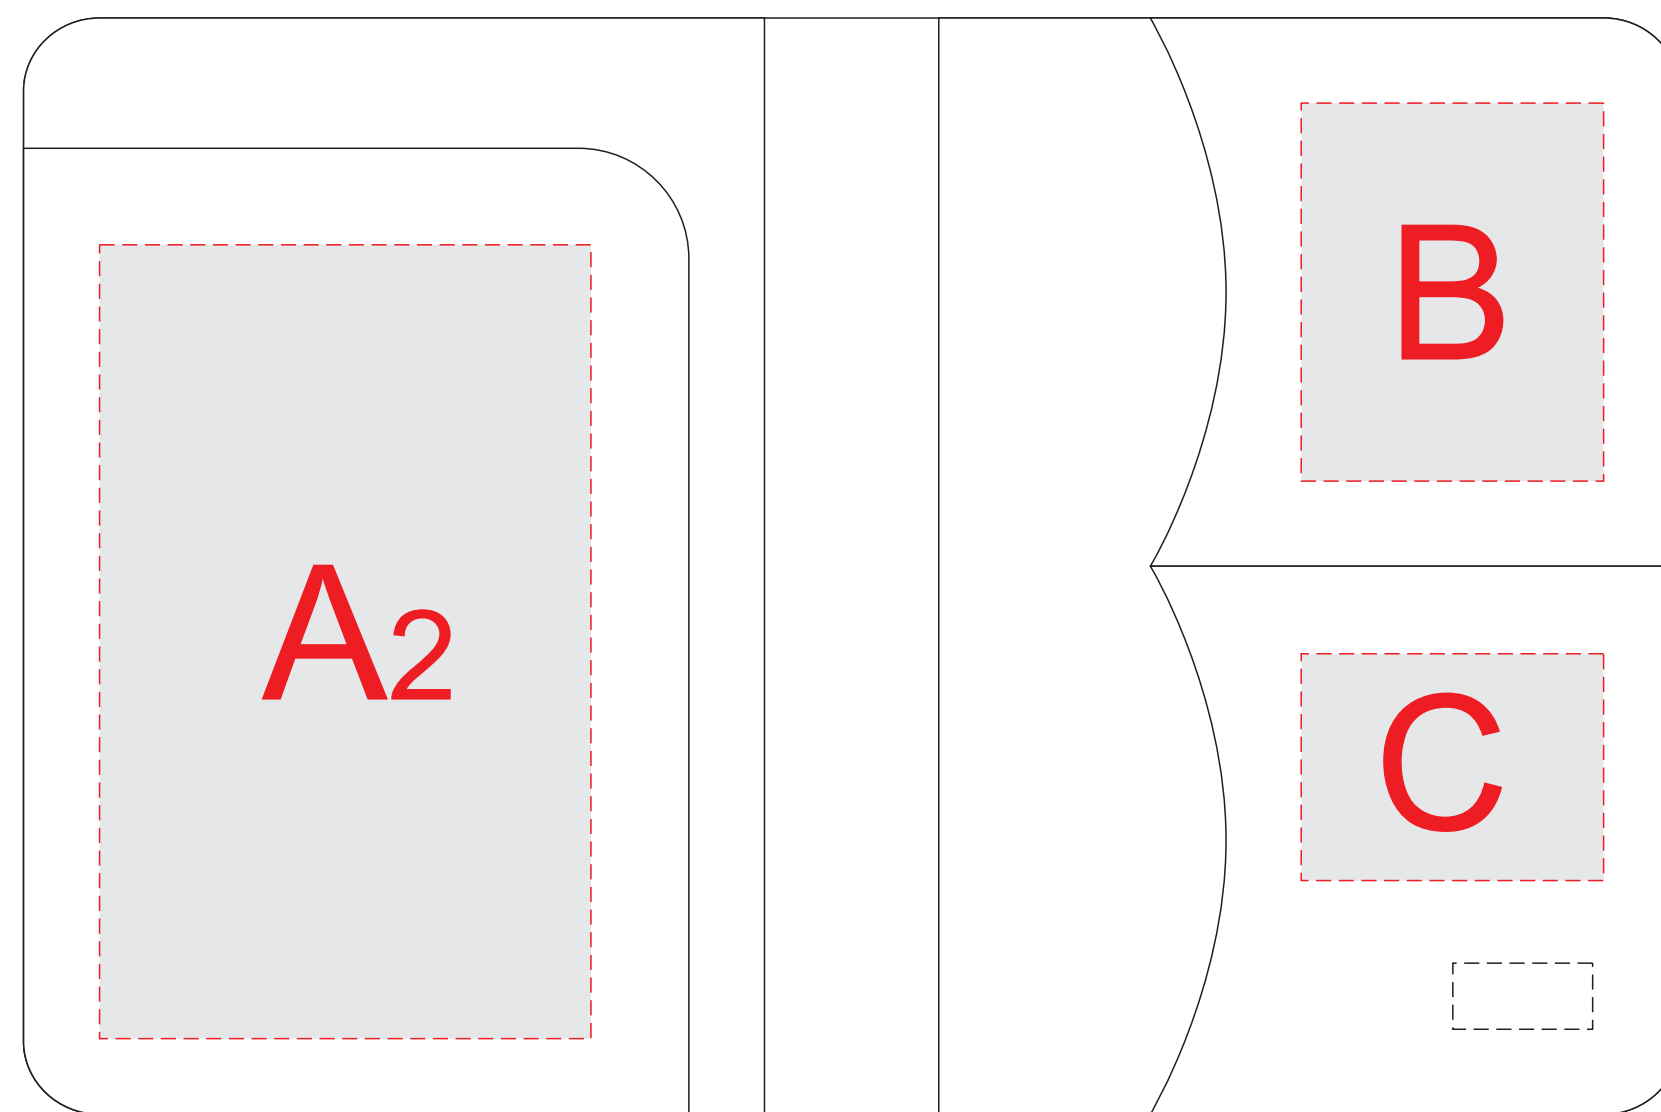

разворот с лицевой стороны
 оборот лицо

внутренний разворот

A	Вид нанесения	Макс площадь (Ш*В)
	Тиснение блинт	65x95мм

C	Вид нанесения	Макс площадь (Ш*В)
	Тиснение блинт	40x30мм

B	Вид нанесения	Макс площадь (Ш*В)
	Тиснение блинт	40x50мм

D	Вид нанесения	Макс площадь (Ш*В)
	Тиснение блинт	40x95мм

E	Вид нанесения	Макс площадь (Ш*В)
	Уф печать навылет	225x151мм

масштаб 1:2