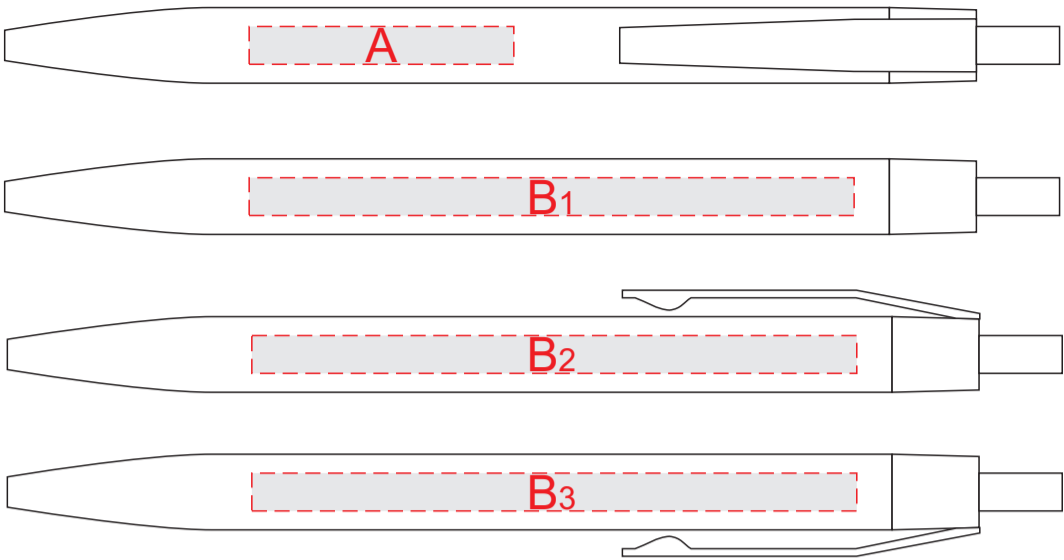

Арт. HW8010

A	Вид нанесения	Макс площадь (Ш*В)
	Тампопечать	35x5мм

B	Вид нанесения	Макс площадь (Ш*В)
	Тампопечать	50x5мм
	Уф печать	80x5мм