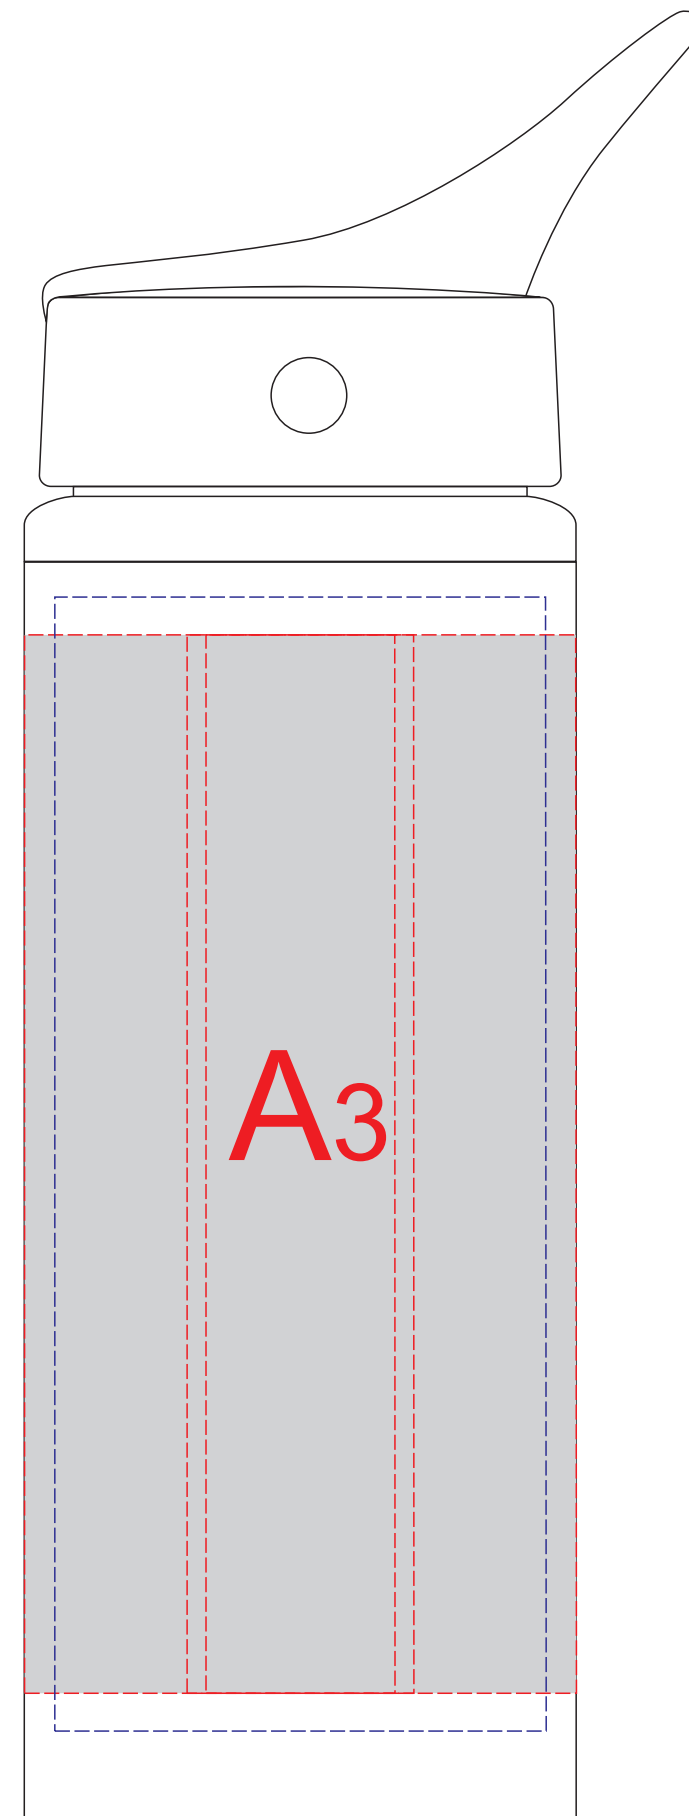

Вид спереди

Вид сзади

Вид слева

Вид справа

	Вид нанесения	Макс площадь (Ш*В)
A	Тампопечать	30x50мм
	Гравировка	25x140мм
	Круговая гравировка	229x140мм
	Гравировка XL	65x150мм