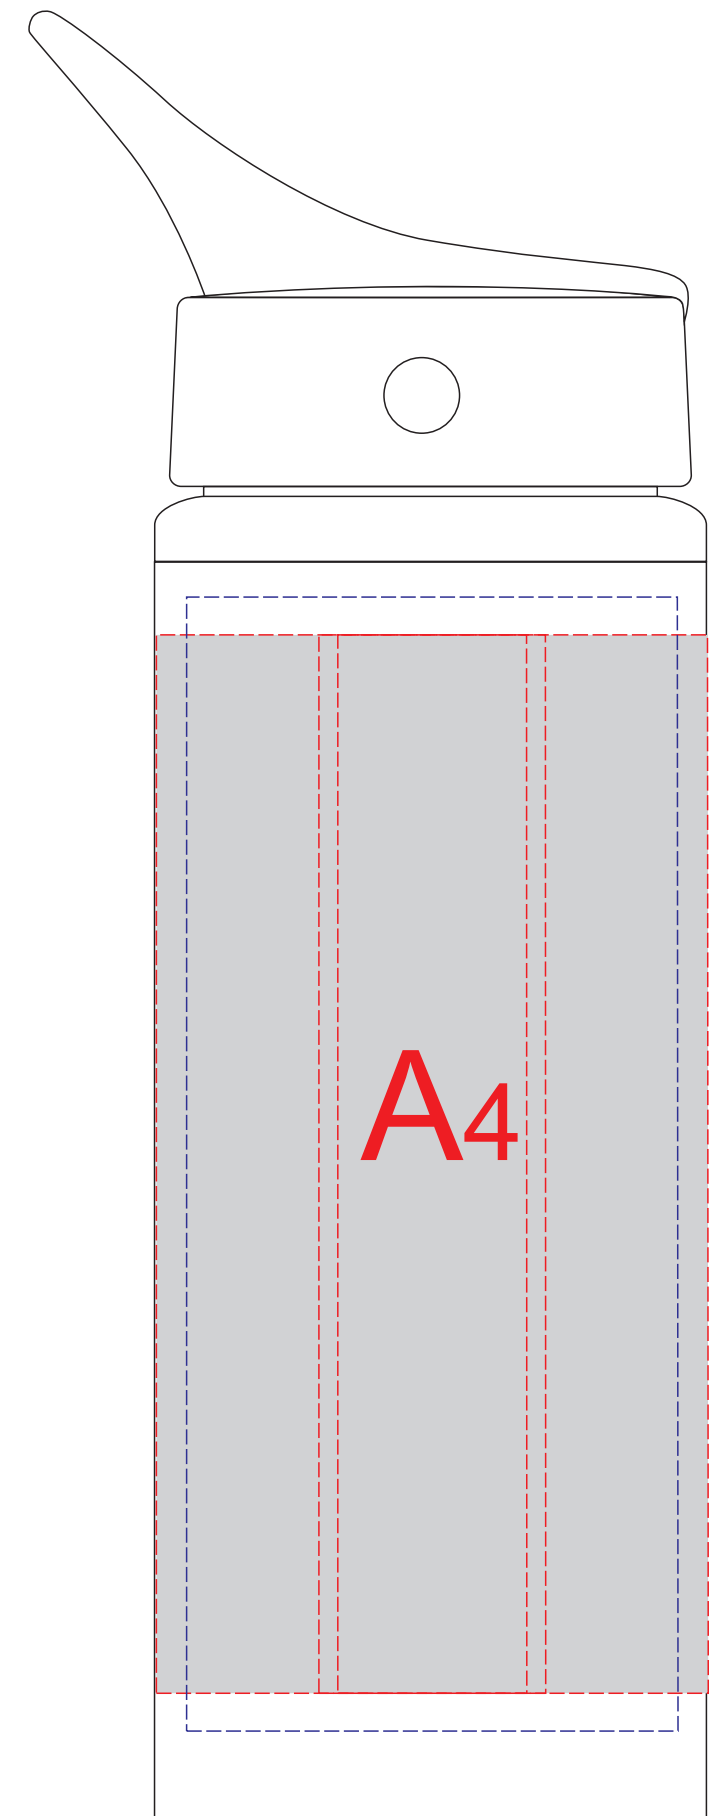

Вид спереди

Вид сзади

Вид слева

Вид справа

	Вид нанесения	Макс площадь (Ш*В)
A	Тампопечать	30x50мм
	Гравировка	25x140мм
	Круговая гравировка	229x140мм
	Гравировка XL	65x150мм