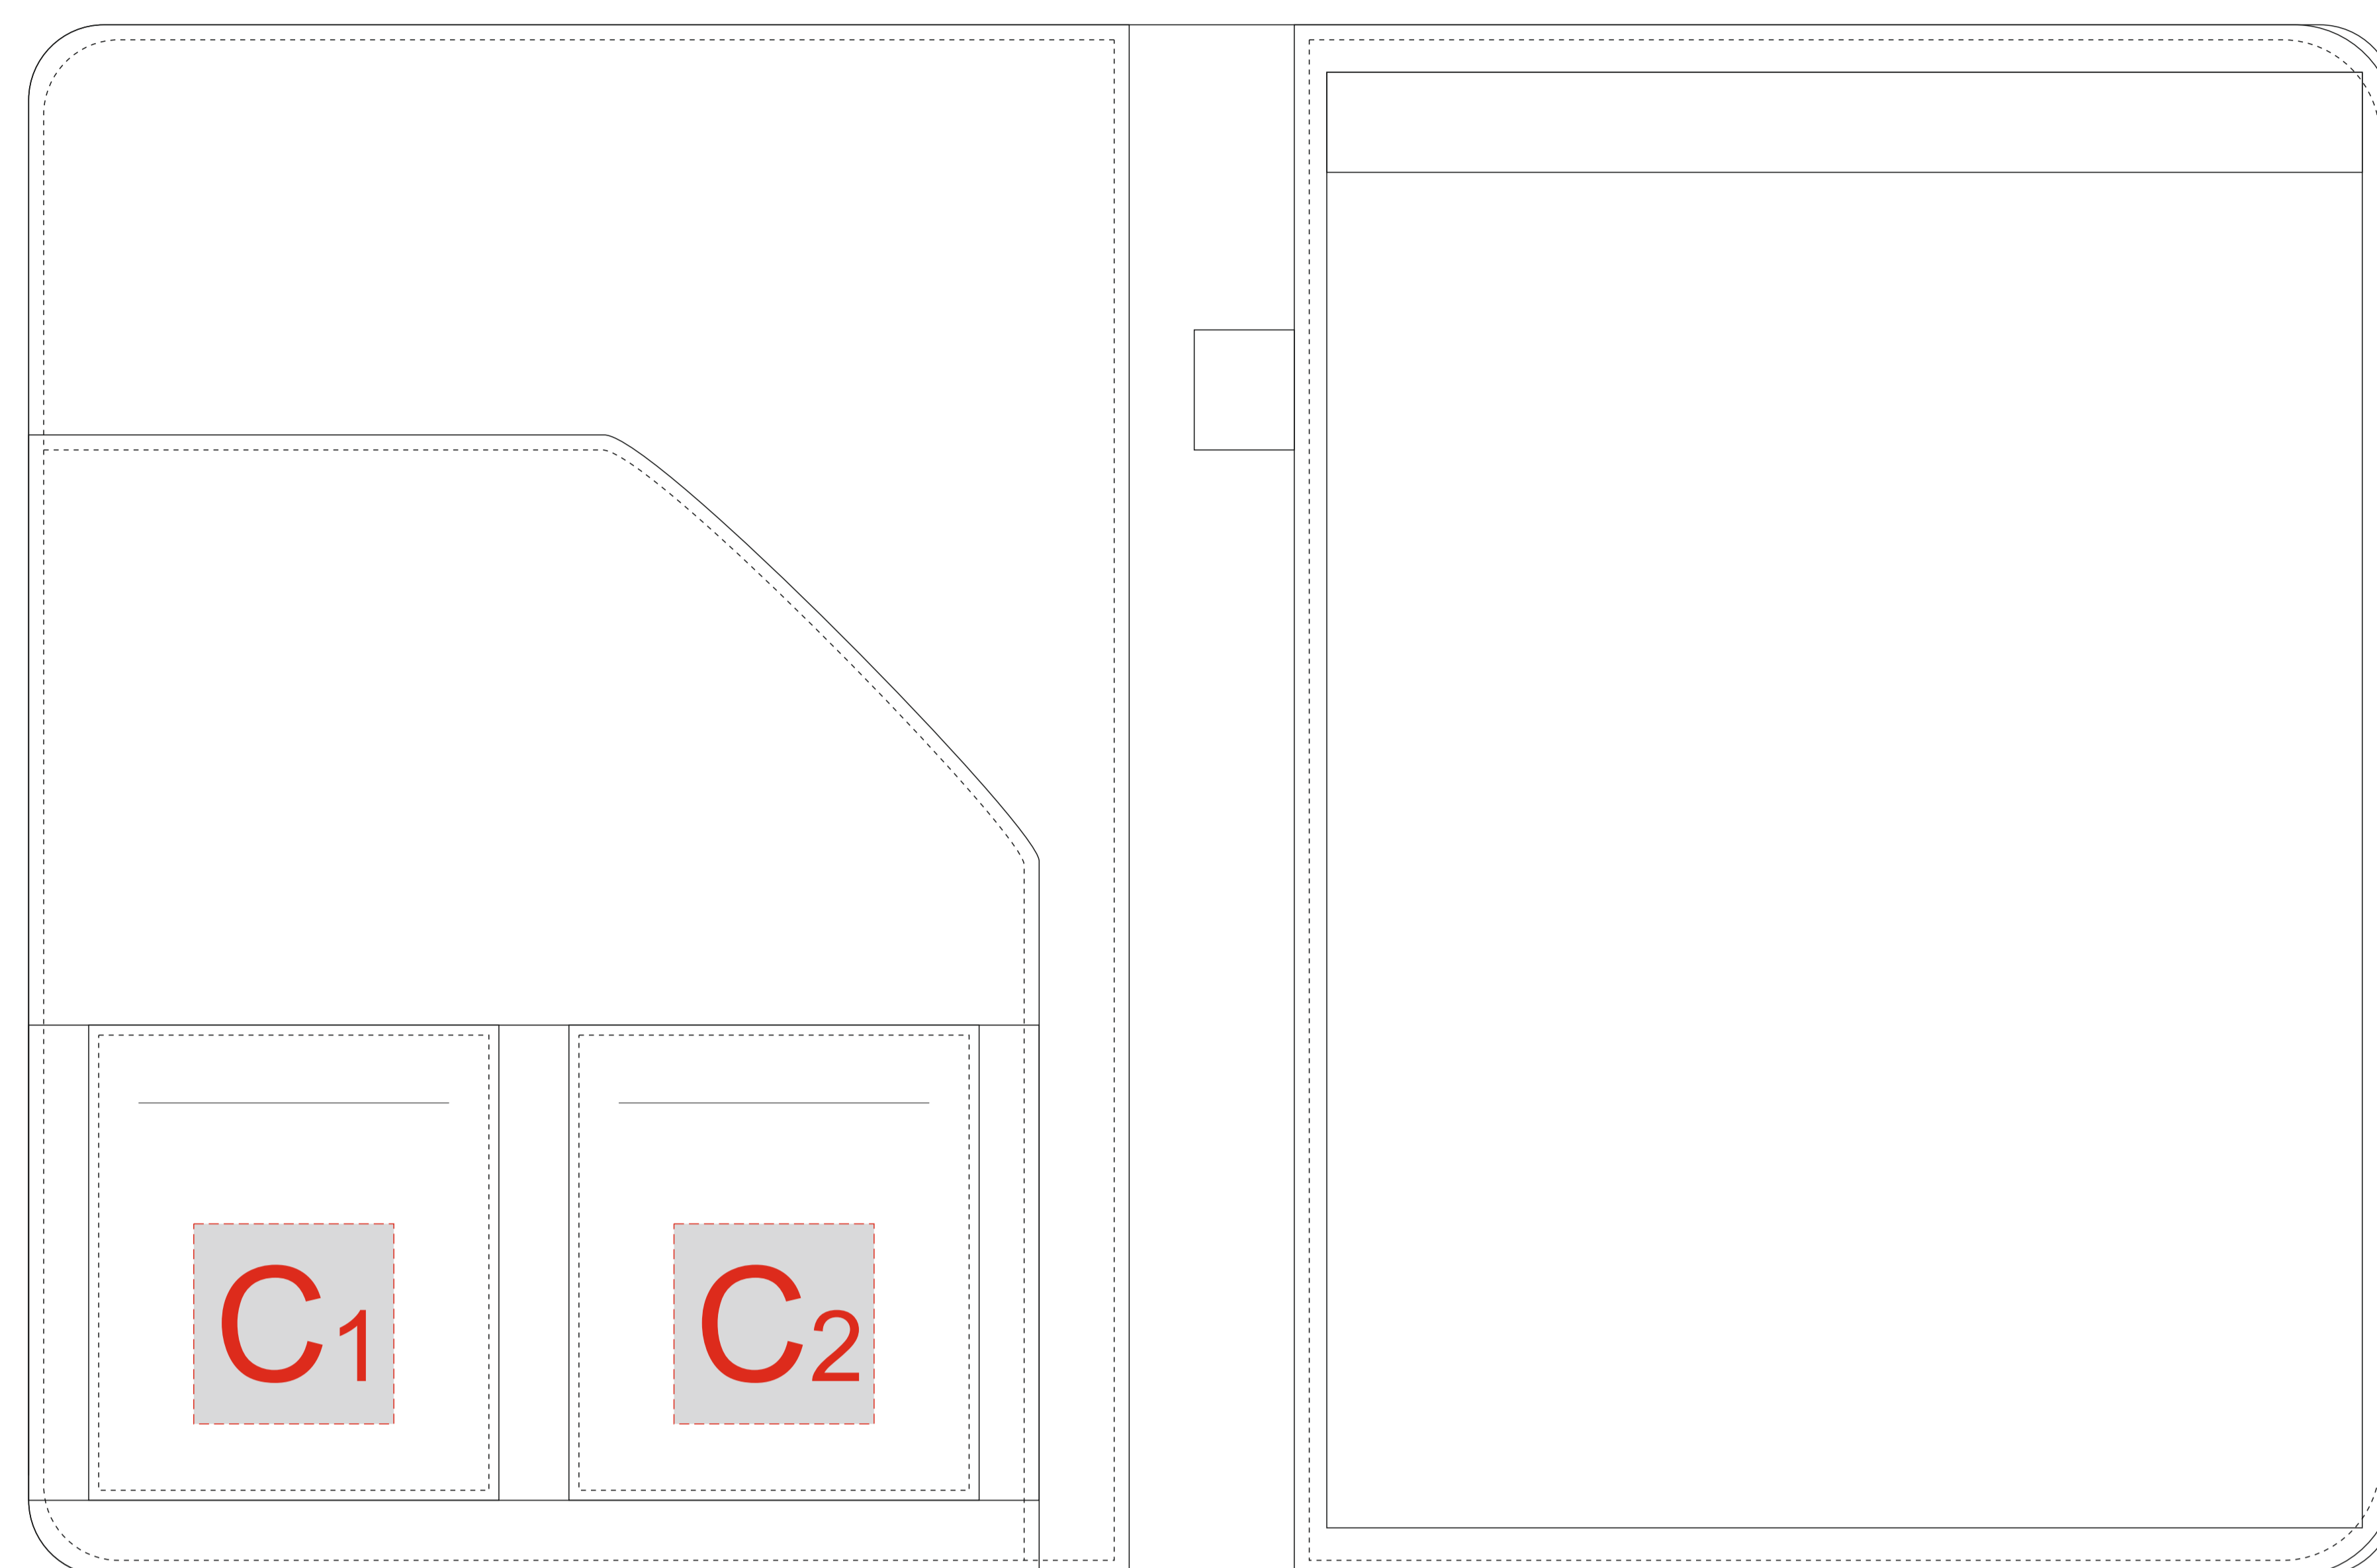

Арт. 928393

Лицо

Разворот

Оборот

A	Вид нанесения	Макс площадь (Ш*В)	B	Вид нанесения	Макс площадь (Ш*В)
	Тиснение	95x50мм		Тиснение	95x50мм
C	Вид нанесения	Макс площадь (Ш*В)	D	Вид нанесения	Макс площадь (Ш*В)
	Тиснение	40x40мм		Тиснение	95x90мм
E	Вид нанесения	Макс площадь (Ш*В)	F	Вид нанесения	Макс площадь (Ш*В)
	Тиснение	95x40мм		Тиснение	95x80мм