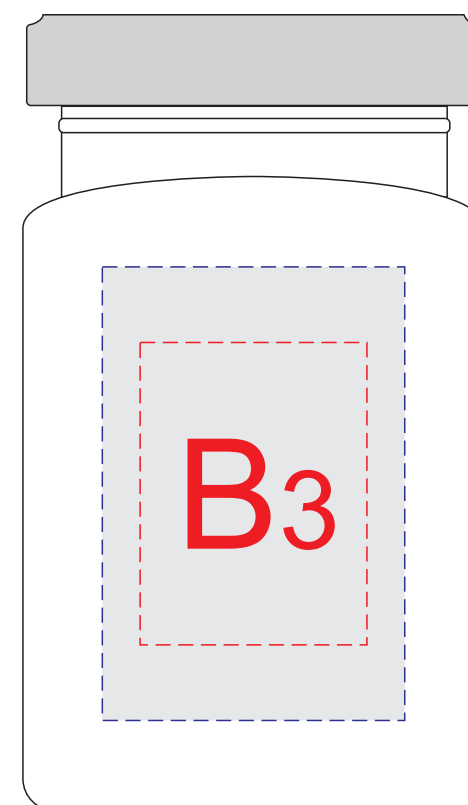

Арт. 14860

крышка

вид слева

вид спереди

вид справа

вид сзади

этикетка

этикетка

A	Вид нанесения	Макс площадь (Ш*В)
	Тампопечать	25x25мм
	Цифровая печать на белой основе	30x30мм

B	Вид нанесения	Макс площадь (Ш*В)
	Тампопечать	30x40мм
	Цифровая печать на белой основе	40x60мм