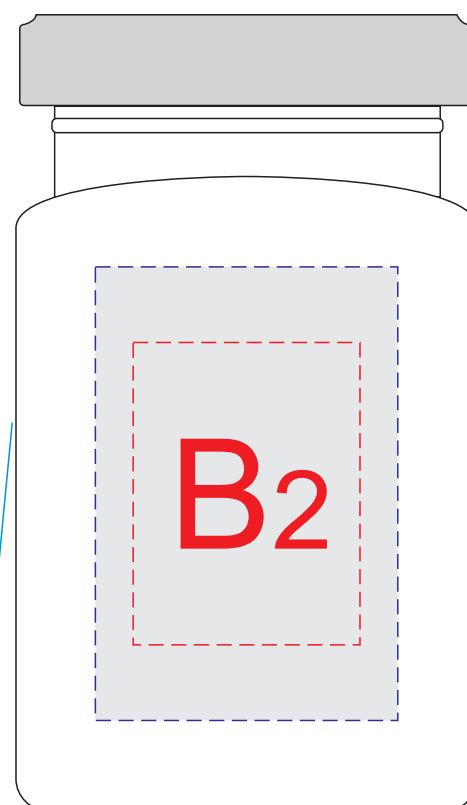

Арт. 14860

крышка

вид слева

вид спереди

вид справа

вид сзади

этикетка

этикетка

A	Вид нанесения	Макс площадь (Ш*В)
	Тампопечать	25x25мм
	Цифровая печать на белой основе	30x30мм

B	Вид нанесения	Макс площадь (Ш*В)
	Тампопечать	30x40мм
	Цифровая печать на белой основе	40x60мм