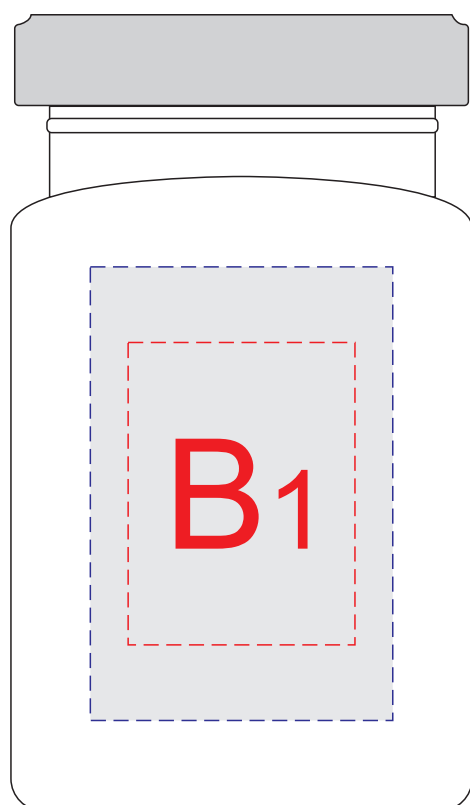

Арт. 14860

крышка

вид слева

вид спереди

вид справа

вид сзади

этикетка

этикетка

A	Вид нанесения	Макс площадь (Ш*В)
	Тампопечать	25x25мм
	Цифровая печать на белой основе	30x30мм

B	Вид нанесения	Макс площадь (Ш*В)
	Тампопечать	30x40мм
	Цифровая печать на белой основе	40x60мм