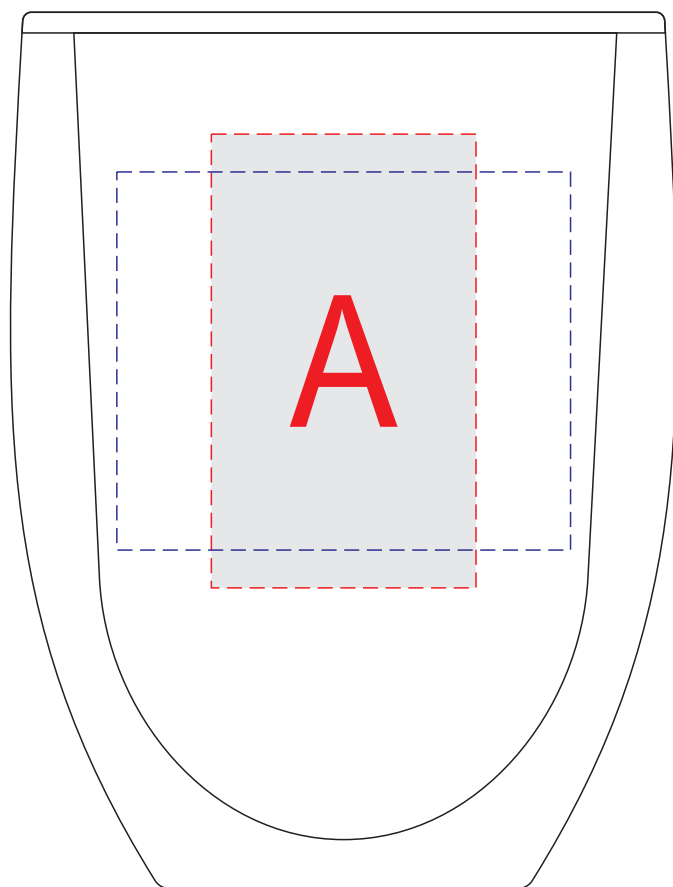

Арт. 825810

	Вид нанесения	Макс площадь (Ш*В)
A	Тампопечать	35x50мм
	Деколь (холодная)	60x50мм