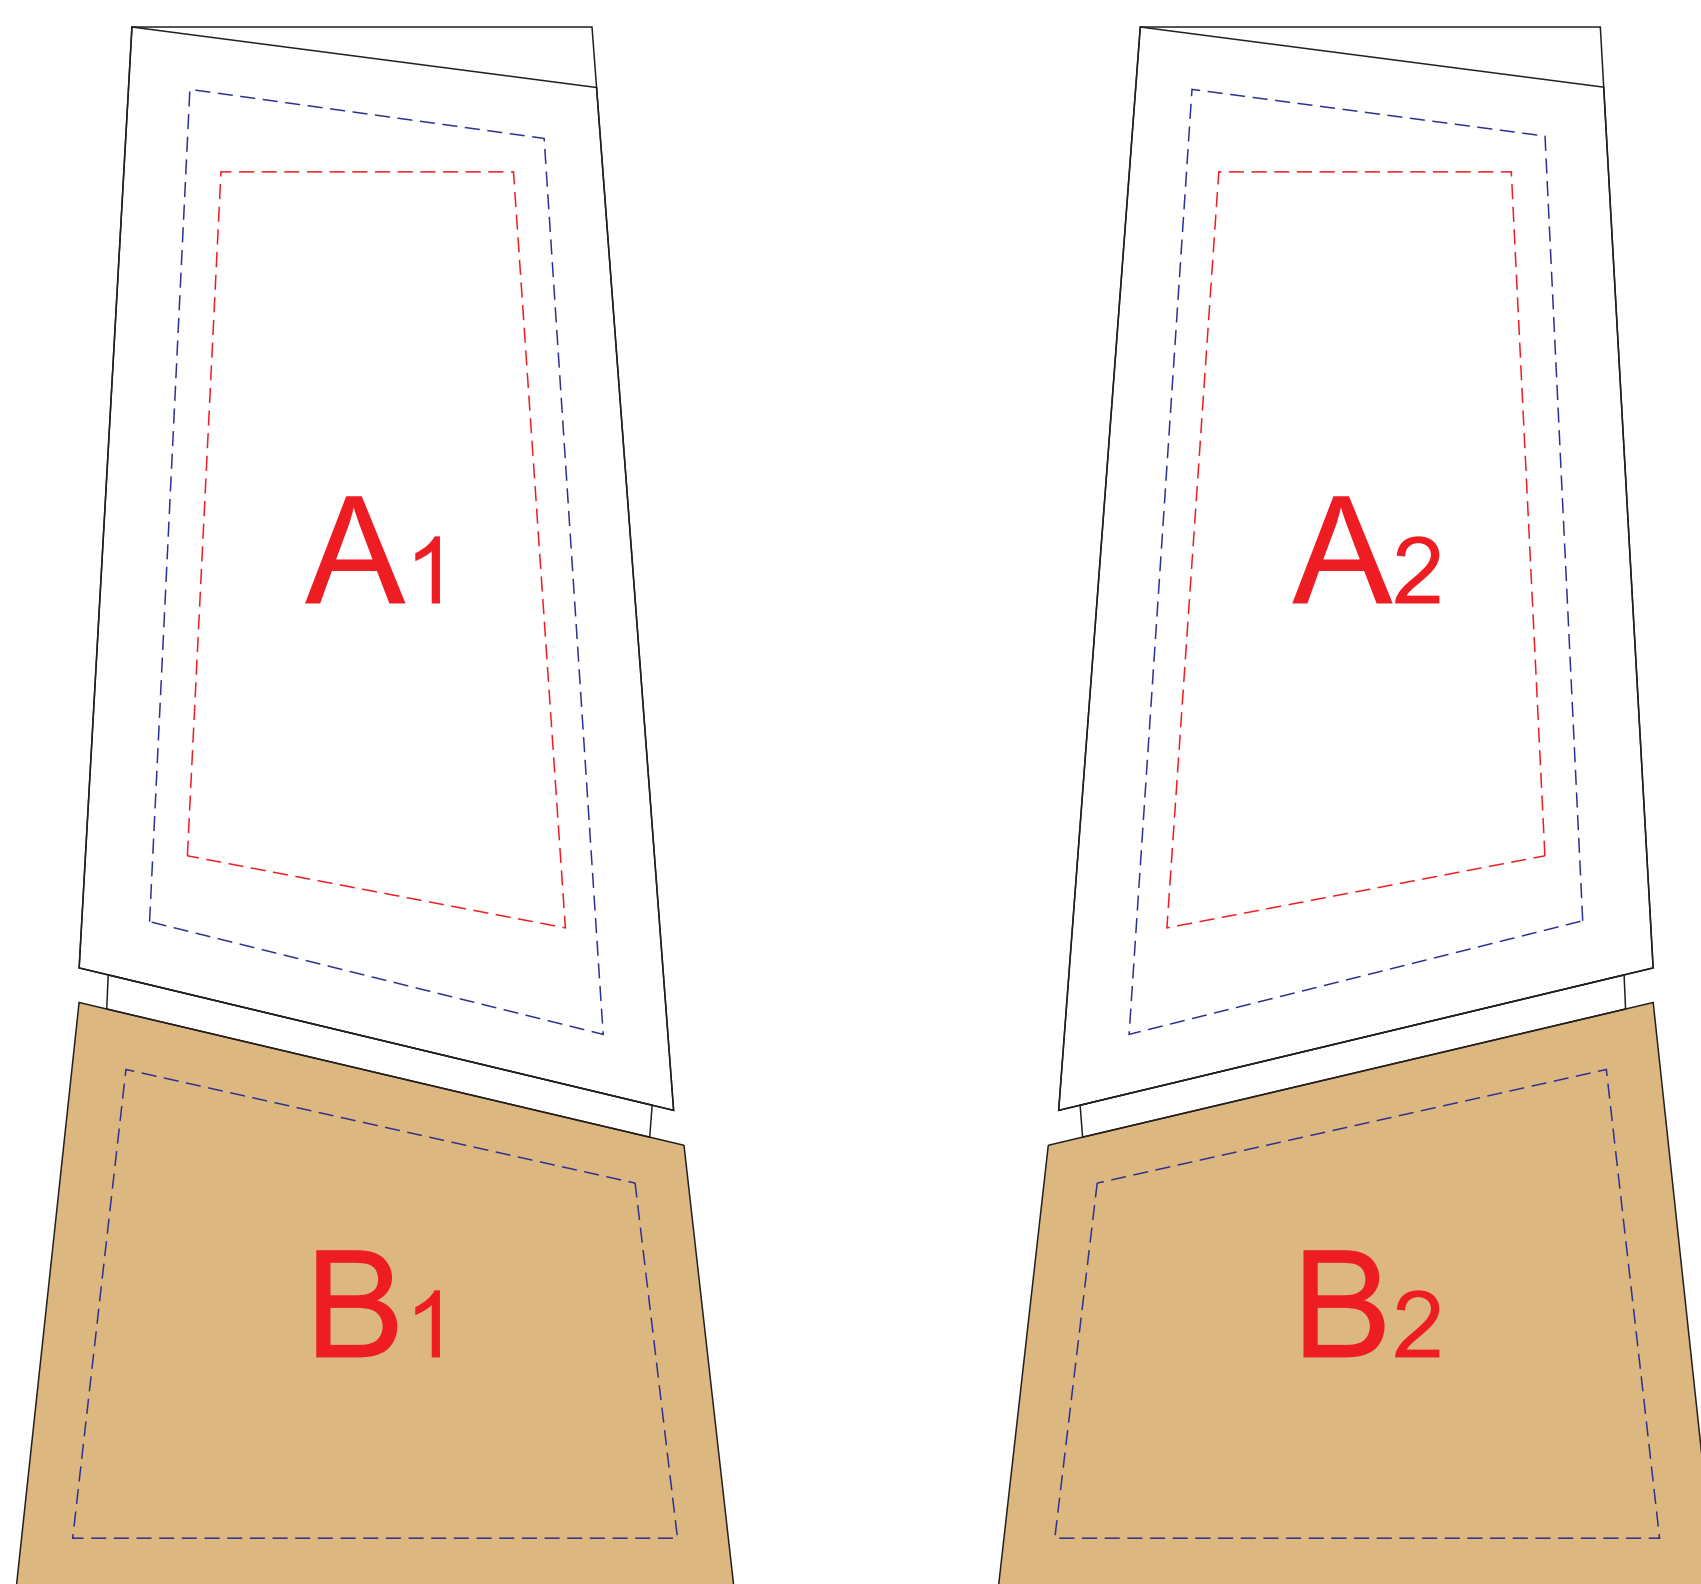

сторона 1

сторона 2

Внимание! Тампопечать на коробке может быть только черным, серебряным и золотистым цветом. Белый цвет (а так же пантоны) проваливается и мигрирует.

Гравировка на дереве может быть неоднородной в связи с особенностями структуры материала. Рекомендуем выбирать контурную гравировку.

A	Вид нанесения	Макс площадь (Ш*В)
	Гравировка	60x125мм
	Тампопечать	45x45мм
B	Вид нанесения	Макс площадь (Ш*В)
	Гравировка	80x62мм
	Шильд спектрум	80x62мм
C	Вид нанесения	Макс площадь (Ш*В)
	Шильд спектрум	105x150мм
	Тампопечать 1+0	45x45мм
	Тиснение	95x95мм