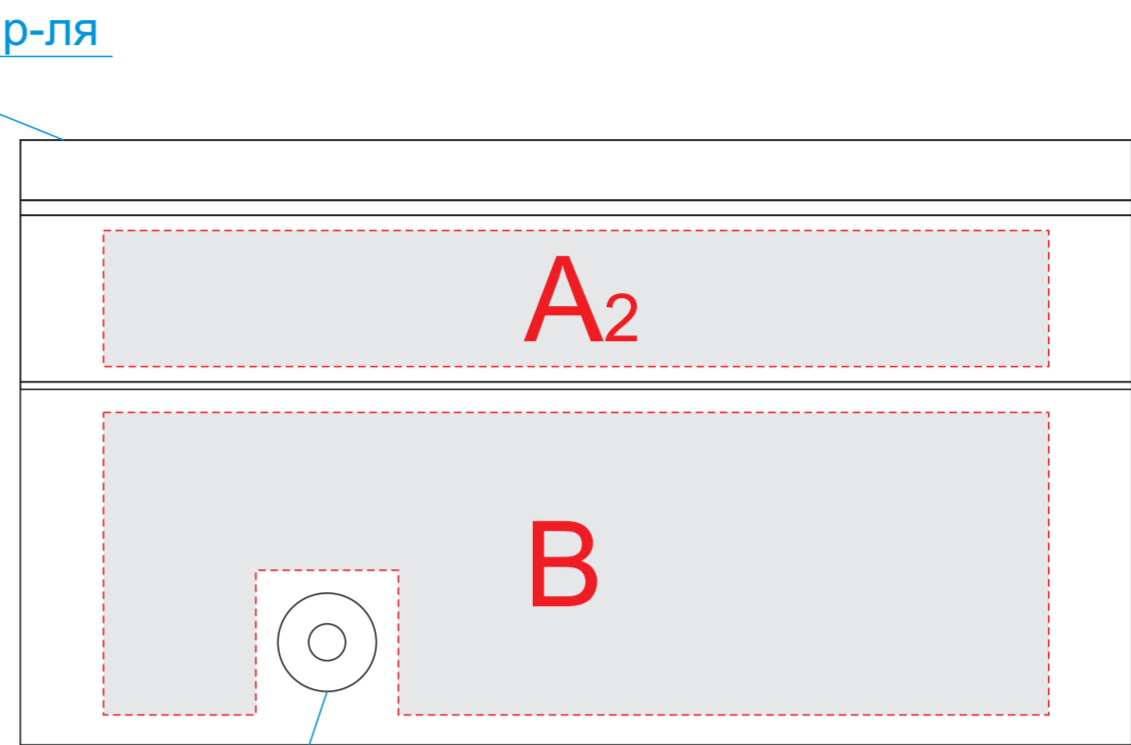

вид спереди

вид справа

вид сзади

вид слева

A	Вид нанесения	Макс площадь (Ш*В)
	Цифровая печать	125x18мм
	Смола	90x18мм

B	Вид нанесения	Макс площадь (Ш*В)
	Цифровая печать	125x40мм
	Смола	90x40мм

C	Вид нанесения	Макс площадь (Ш*В)
	Цифровая печать	125x40мм
	Смола	90x40мм

вид спереди

USB