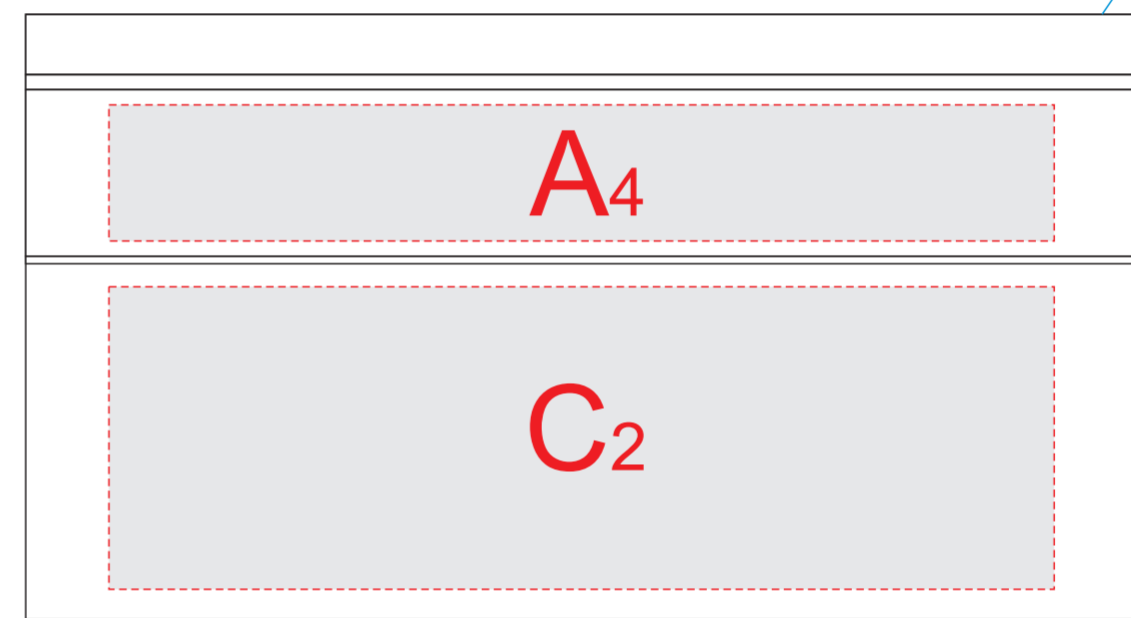

вид спереди

вид справа

вид сзади

вид слева

A	Вид нанесения	Макс площадь (Ш*В)
	Цифровая печать	125x18мм
	Смола	90x18мм

B	Вид нанесения	Макс площадь (Ш*В)
	Цифровая печать	125x40мм
	Смола	90x40мм

C	Вид нанесения	Макс площадь (Ш*В)
	Цифровая печать	125x40мм
	Смола	90x40мм

вид спереди

USB