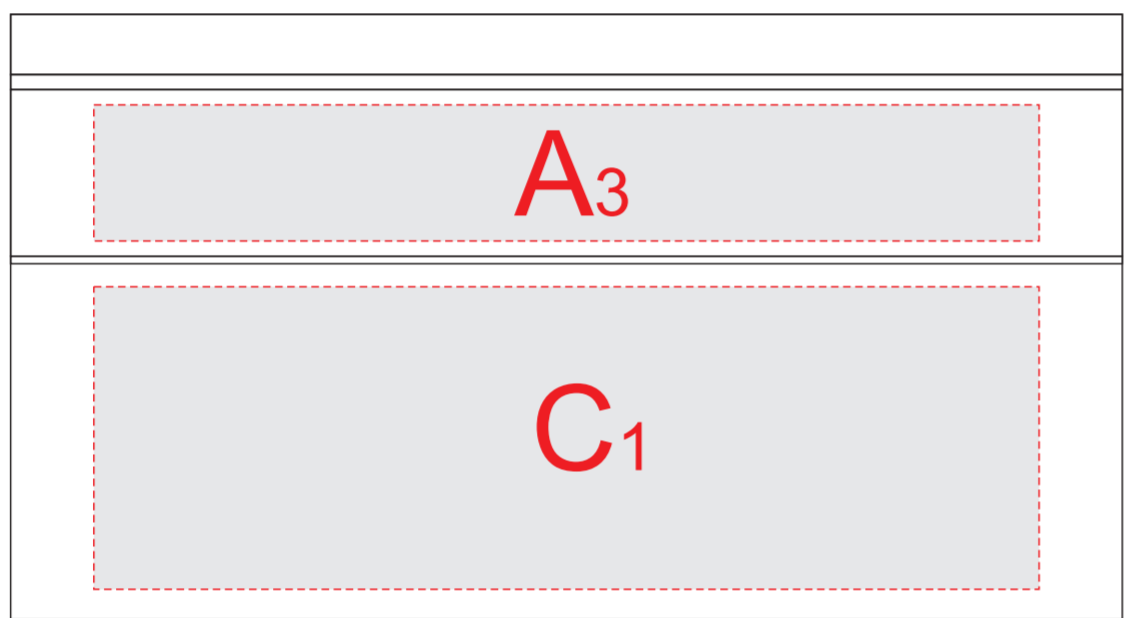

вид спереди

вид справа

вид сзади

вид слева

A	Вид нанесения	Макс площадь (Ш*В)
	Цифровая печать	125x18мм
	Смола	90x18мм

B	Вид нанесения	Макс площадь (Ш*В)
	Цифровая печать	125x40мм
	Смола	90x40мм

C	Вид нанесения	Макс площадь (Ш*В)
	Цифровая печать	125x40мм
	Смола	90x40мм

вид спереди

USB