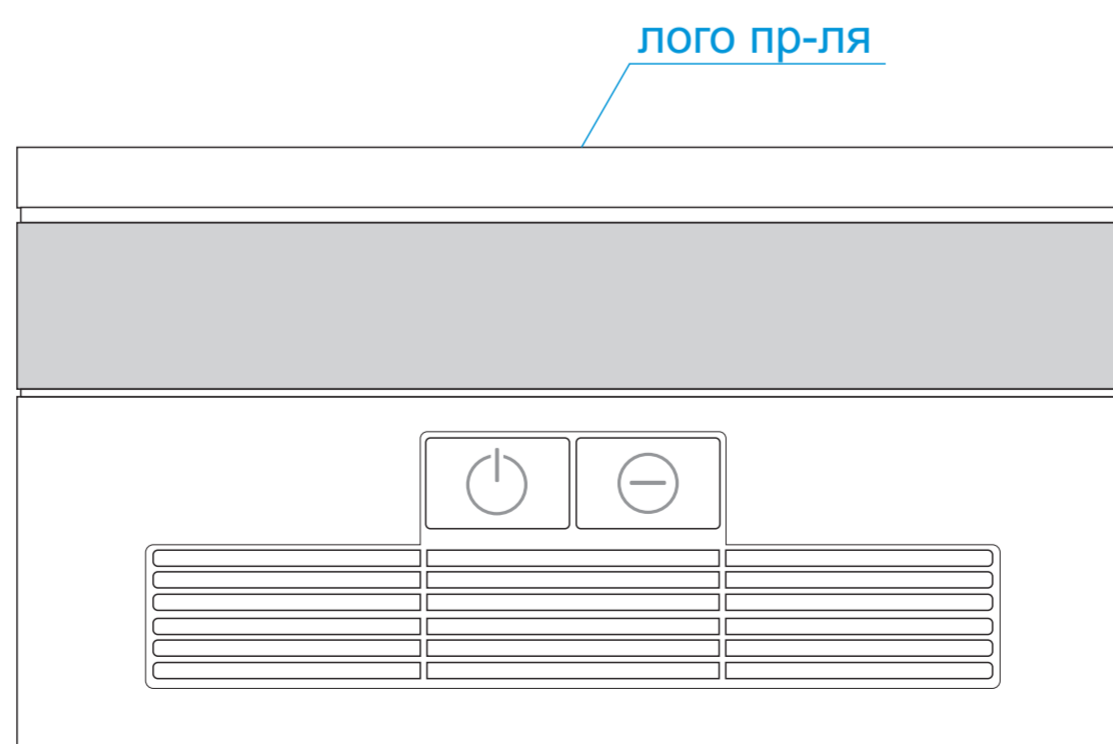

вид спереди

вид справа

вид сзади

вид слева

A	Вид нанесения	Макс площадь (Ш*В)
	Цифровая печать	125x18мм
	Смола	90x18мм

B	Вид нанесения	Макс площадь (Ш*В)
	Цифровая печать	125x40мм
	Смола	90x40мм

C	Вид нанесения	Макс площадь (Ш*В)
	Цифровая печать	125x40мм
	Смола	90x40мм

вид спереди

USB