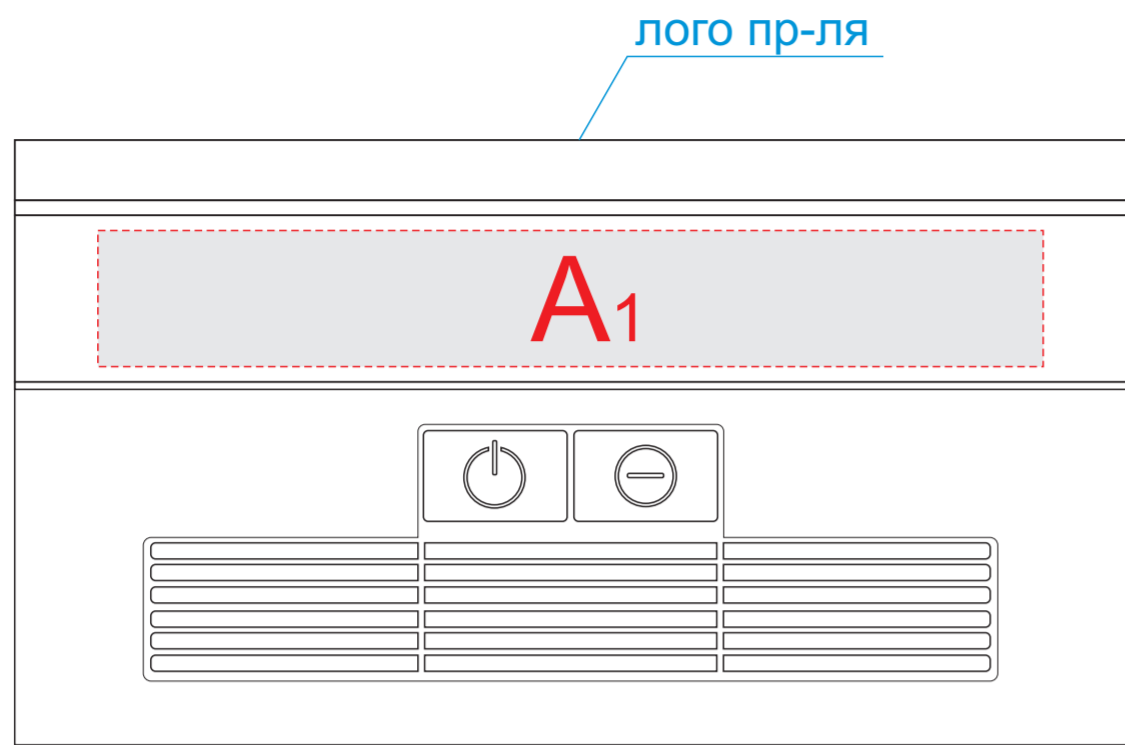

вид спереди

вид справа

вид сзади

вид слева

A	Вид нанесения	Макс площадь (Ш*В)
	Цифровая печать	125x18мм
	Смола	90x18мм

B	Вид нанесения	Макс площадь (Ш*В)
	Цифровая печать	125x40мм
	Смола	90x40мм

C	Вид нанесения	Макс площадь (Ш*В)
	Цифровая печать	125x40мм
	Смола	90x40мм

вид спереди

USB