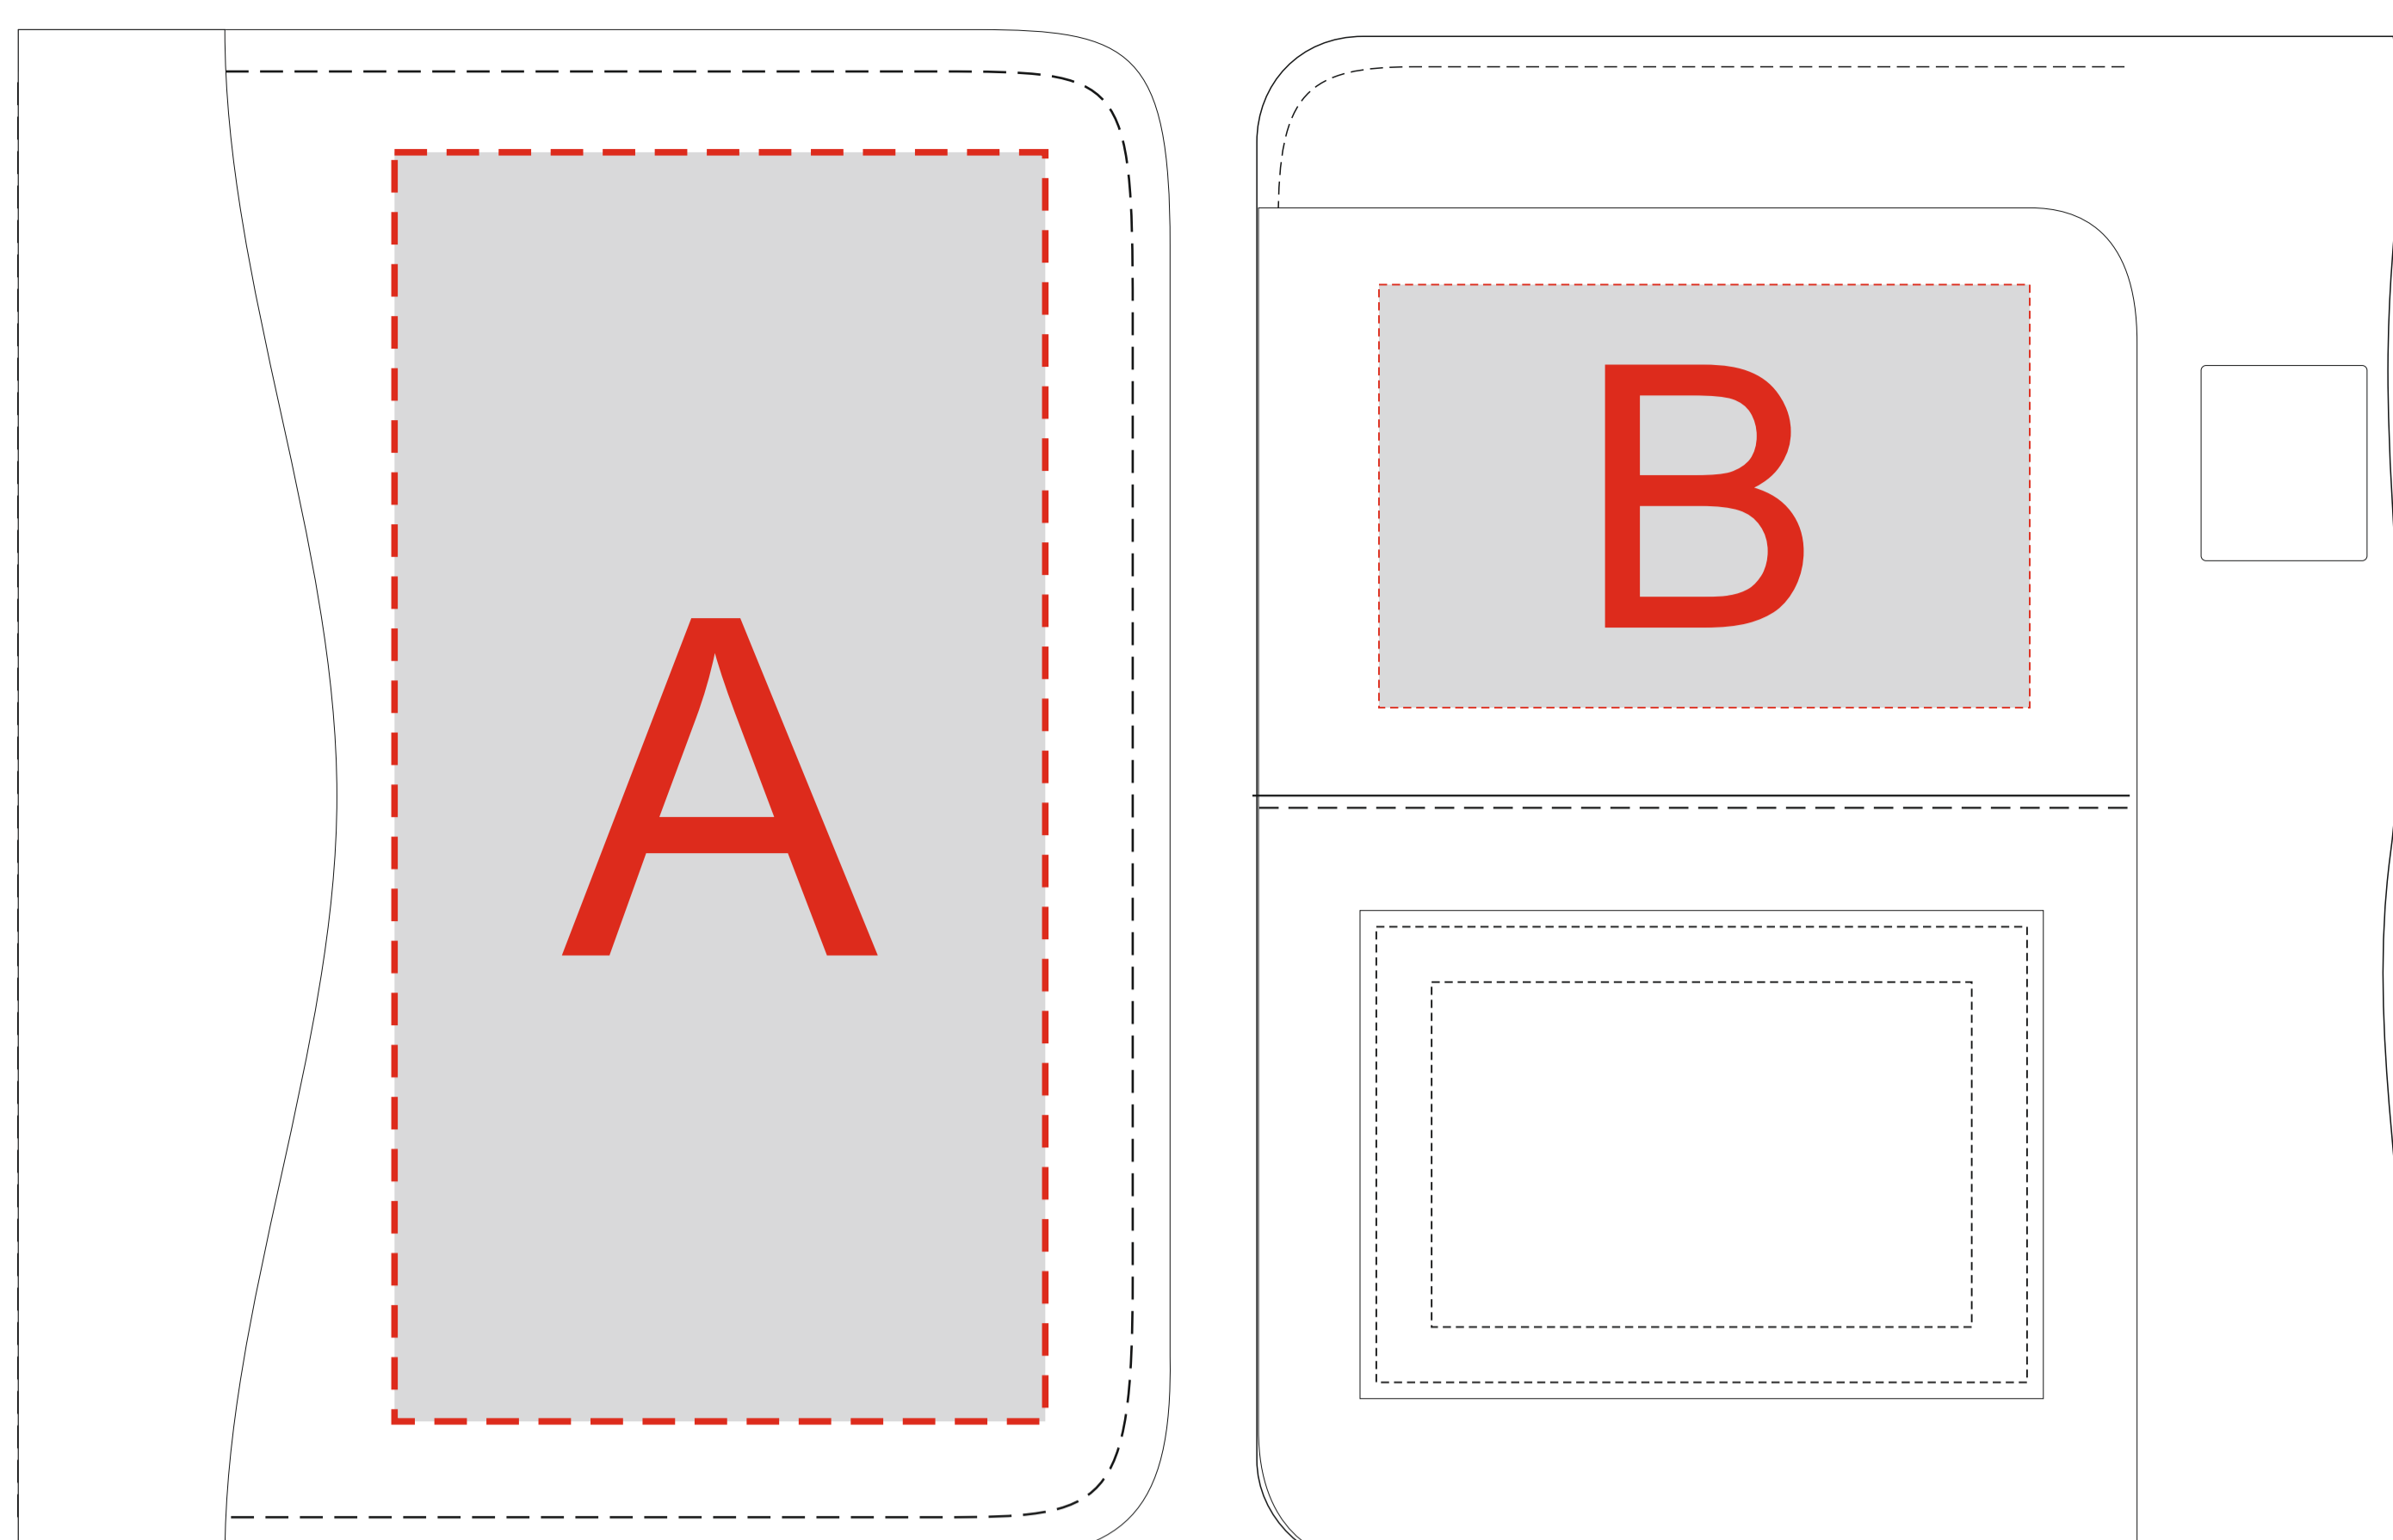

нанесение с 2 сторон

А	Вид нанесения	Макс площадь (Ш*В)
	Тиснение	95x95мм

В	Вид нанесения	Макс площадь (Ш*В)
	Тиснение	95x65мм