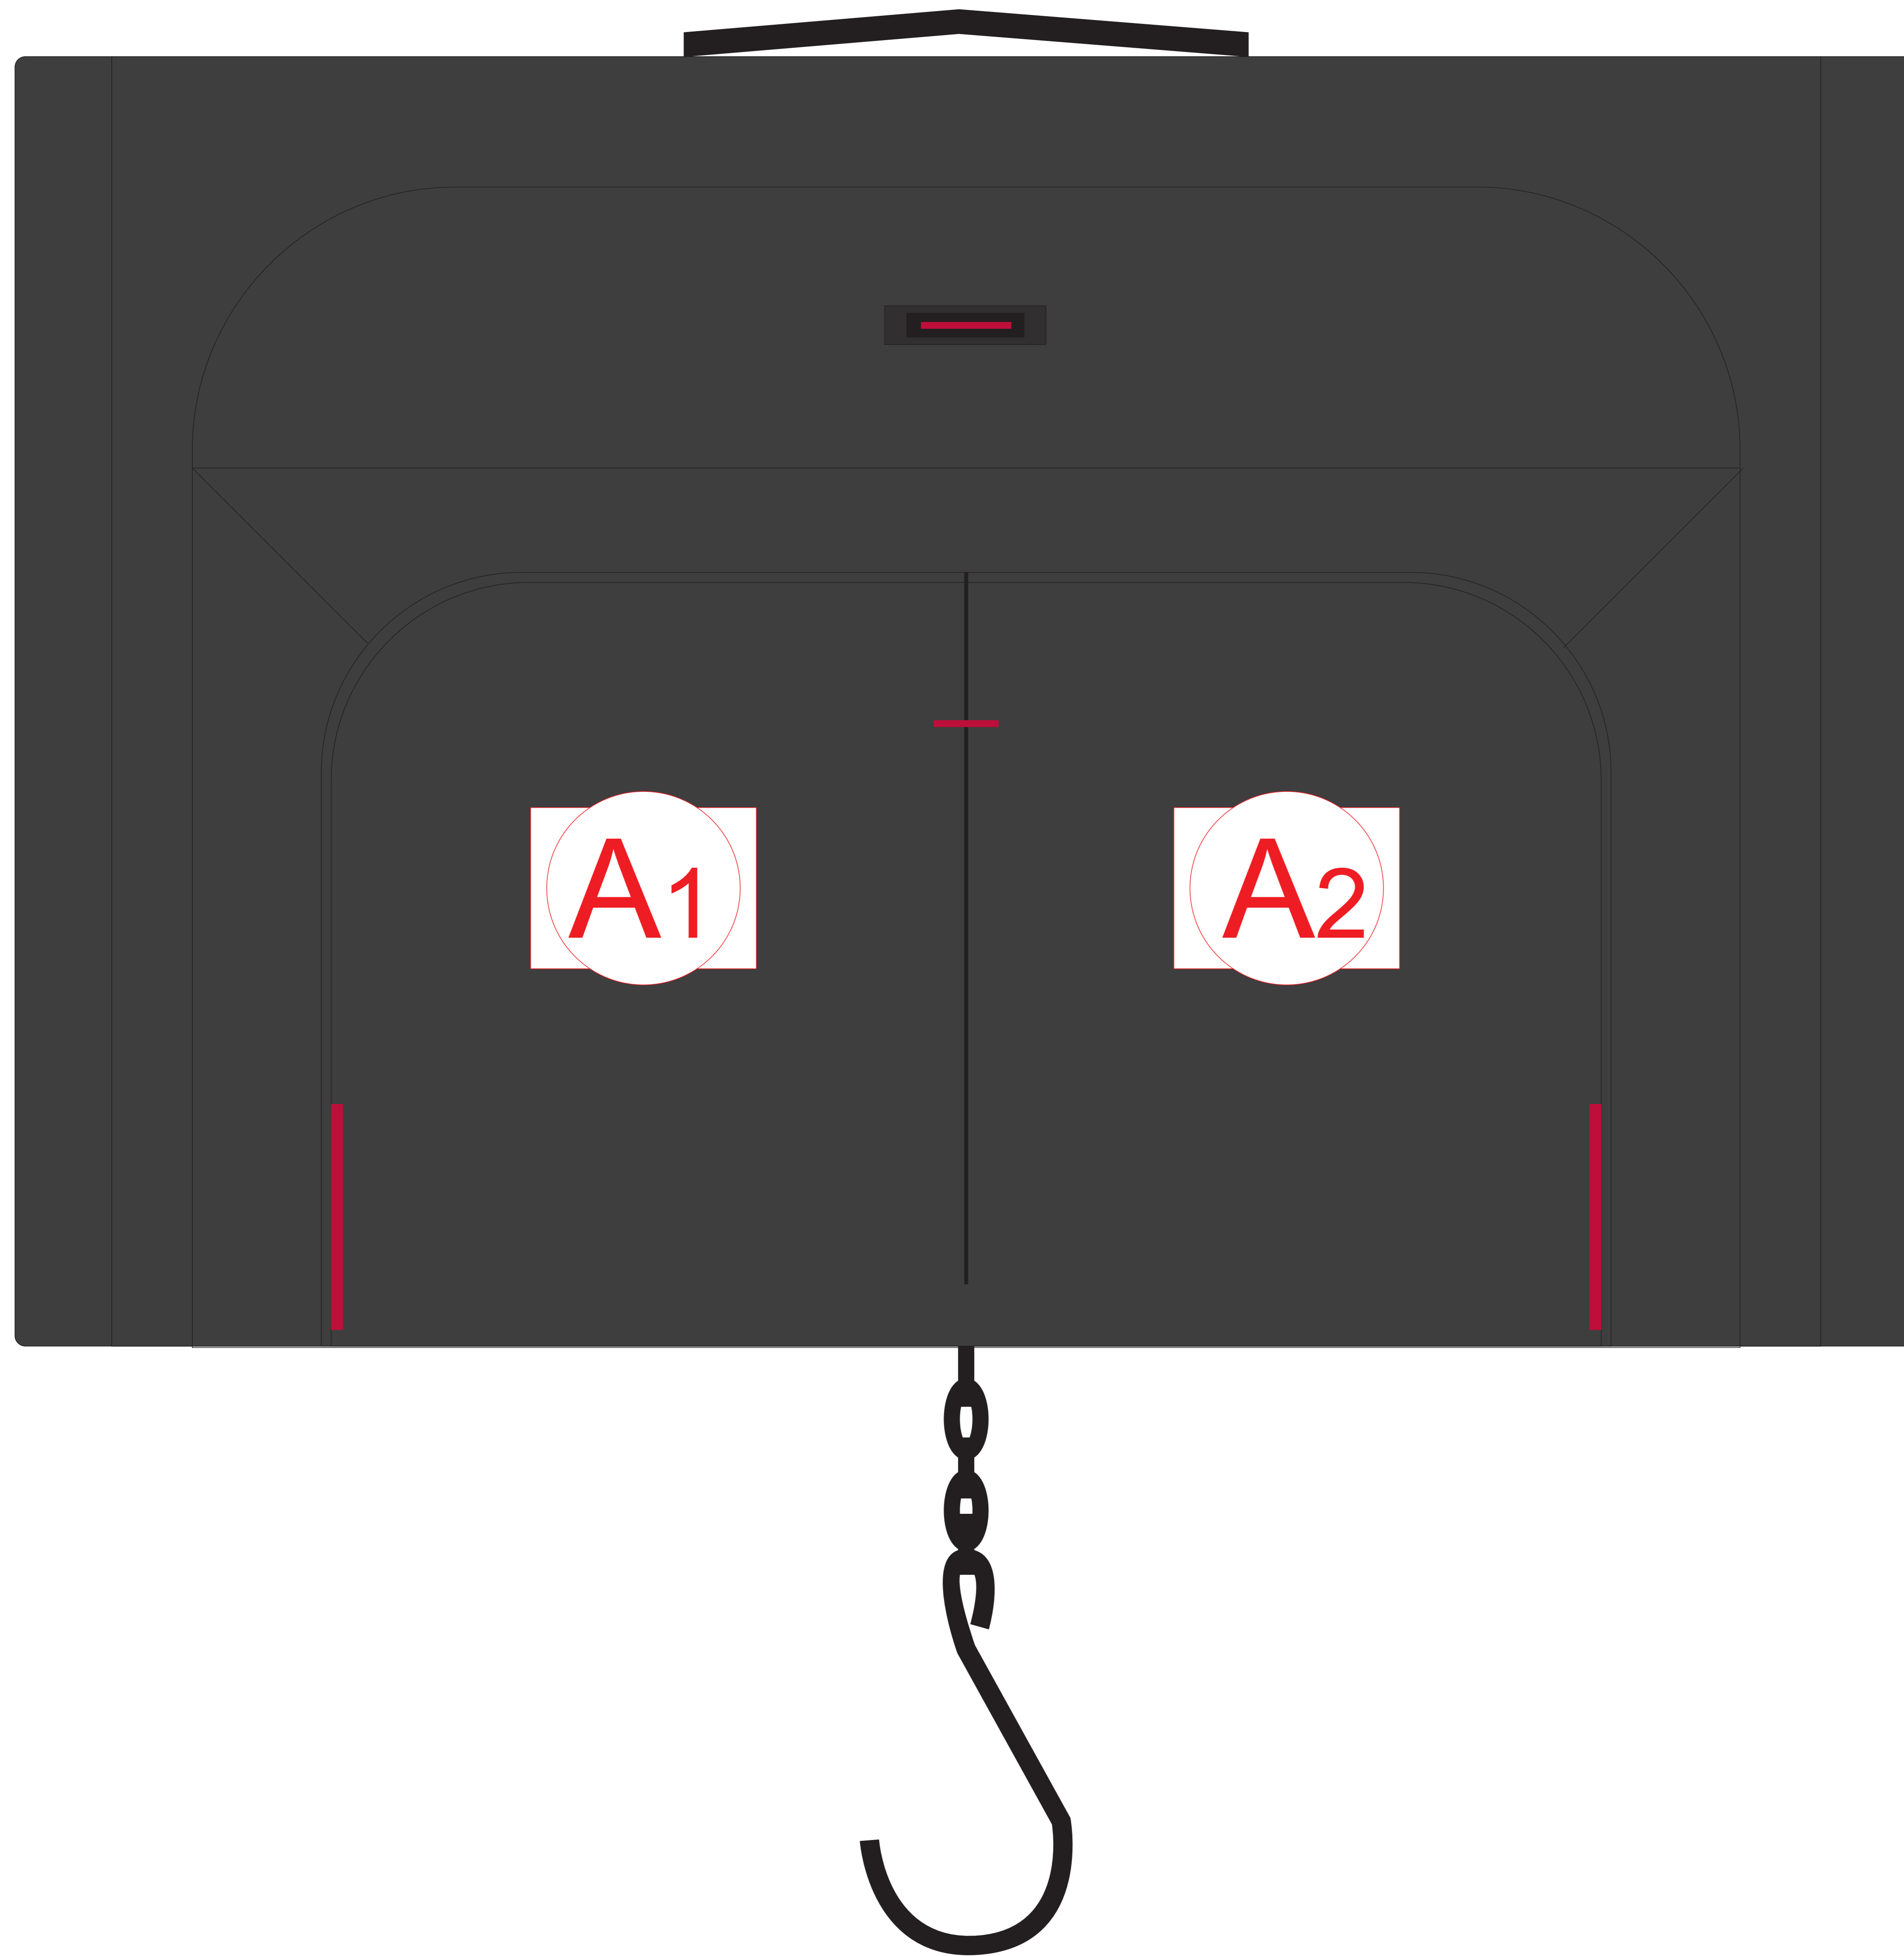

сторона 1
(в собранном виде)

сторона 2
(в собранном виде)

ОФОРМЛЕНИЕ ПАТЧА:

ПАТЧ КРУГЛЫЙ

ПАТЧ ПРЯМОУГОЛЬНЫЙ

А	Вид нанесения	Макс площадь (Ш*В)
	Патч Круглый	47x47мм
	Патч Прямоугольный	57x37мм