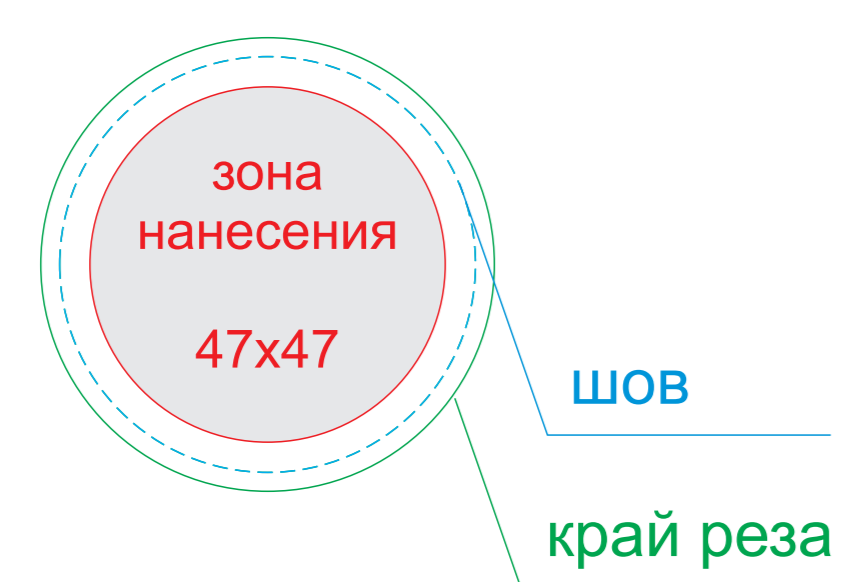

сторона 1
(в собранном виде)

сторона 2
(в собранном виде)

ОФОРМЛЕНИЕ ПАТЧА:

ПАТЧ КРУГЛЫЙ

ПАТЧ ПРЯМОУГОЛЬНЫЙ

А	Вид нанесения	Макс площадь (Ш*В)
	Патч Круглый	47x47мм
	Патч Прямоугольный	57x37мм