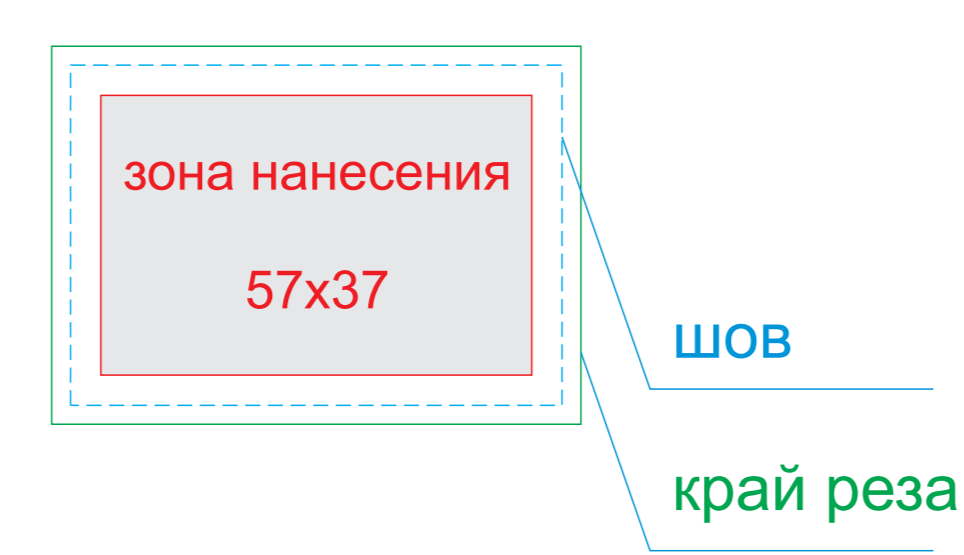

сторона 1
(в собранном виде)

сторона 2
(в собранном виде)

ОФОРМЛЕНИЕ ПАТЧА:

ПАТЧ КРУГЛЫЙ

ПАТЧ ПРЯМОУГОЛЬНЫЙ

А	Вид нанесения	Макс площадь (Ш*В)
	Патч Круглый	47x47мм
	Патч Прямоугольный	57x37мм