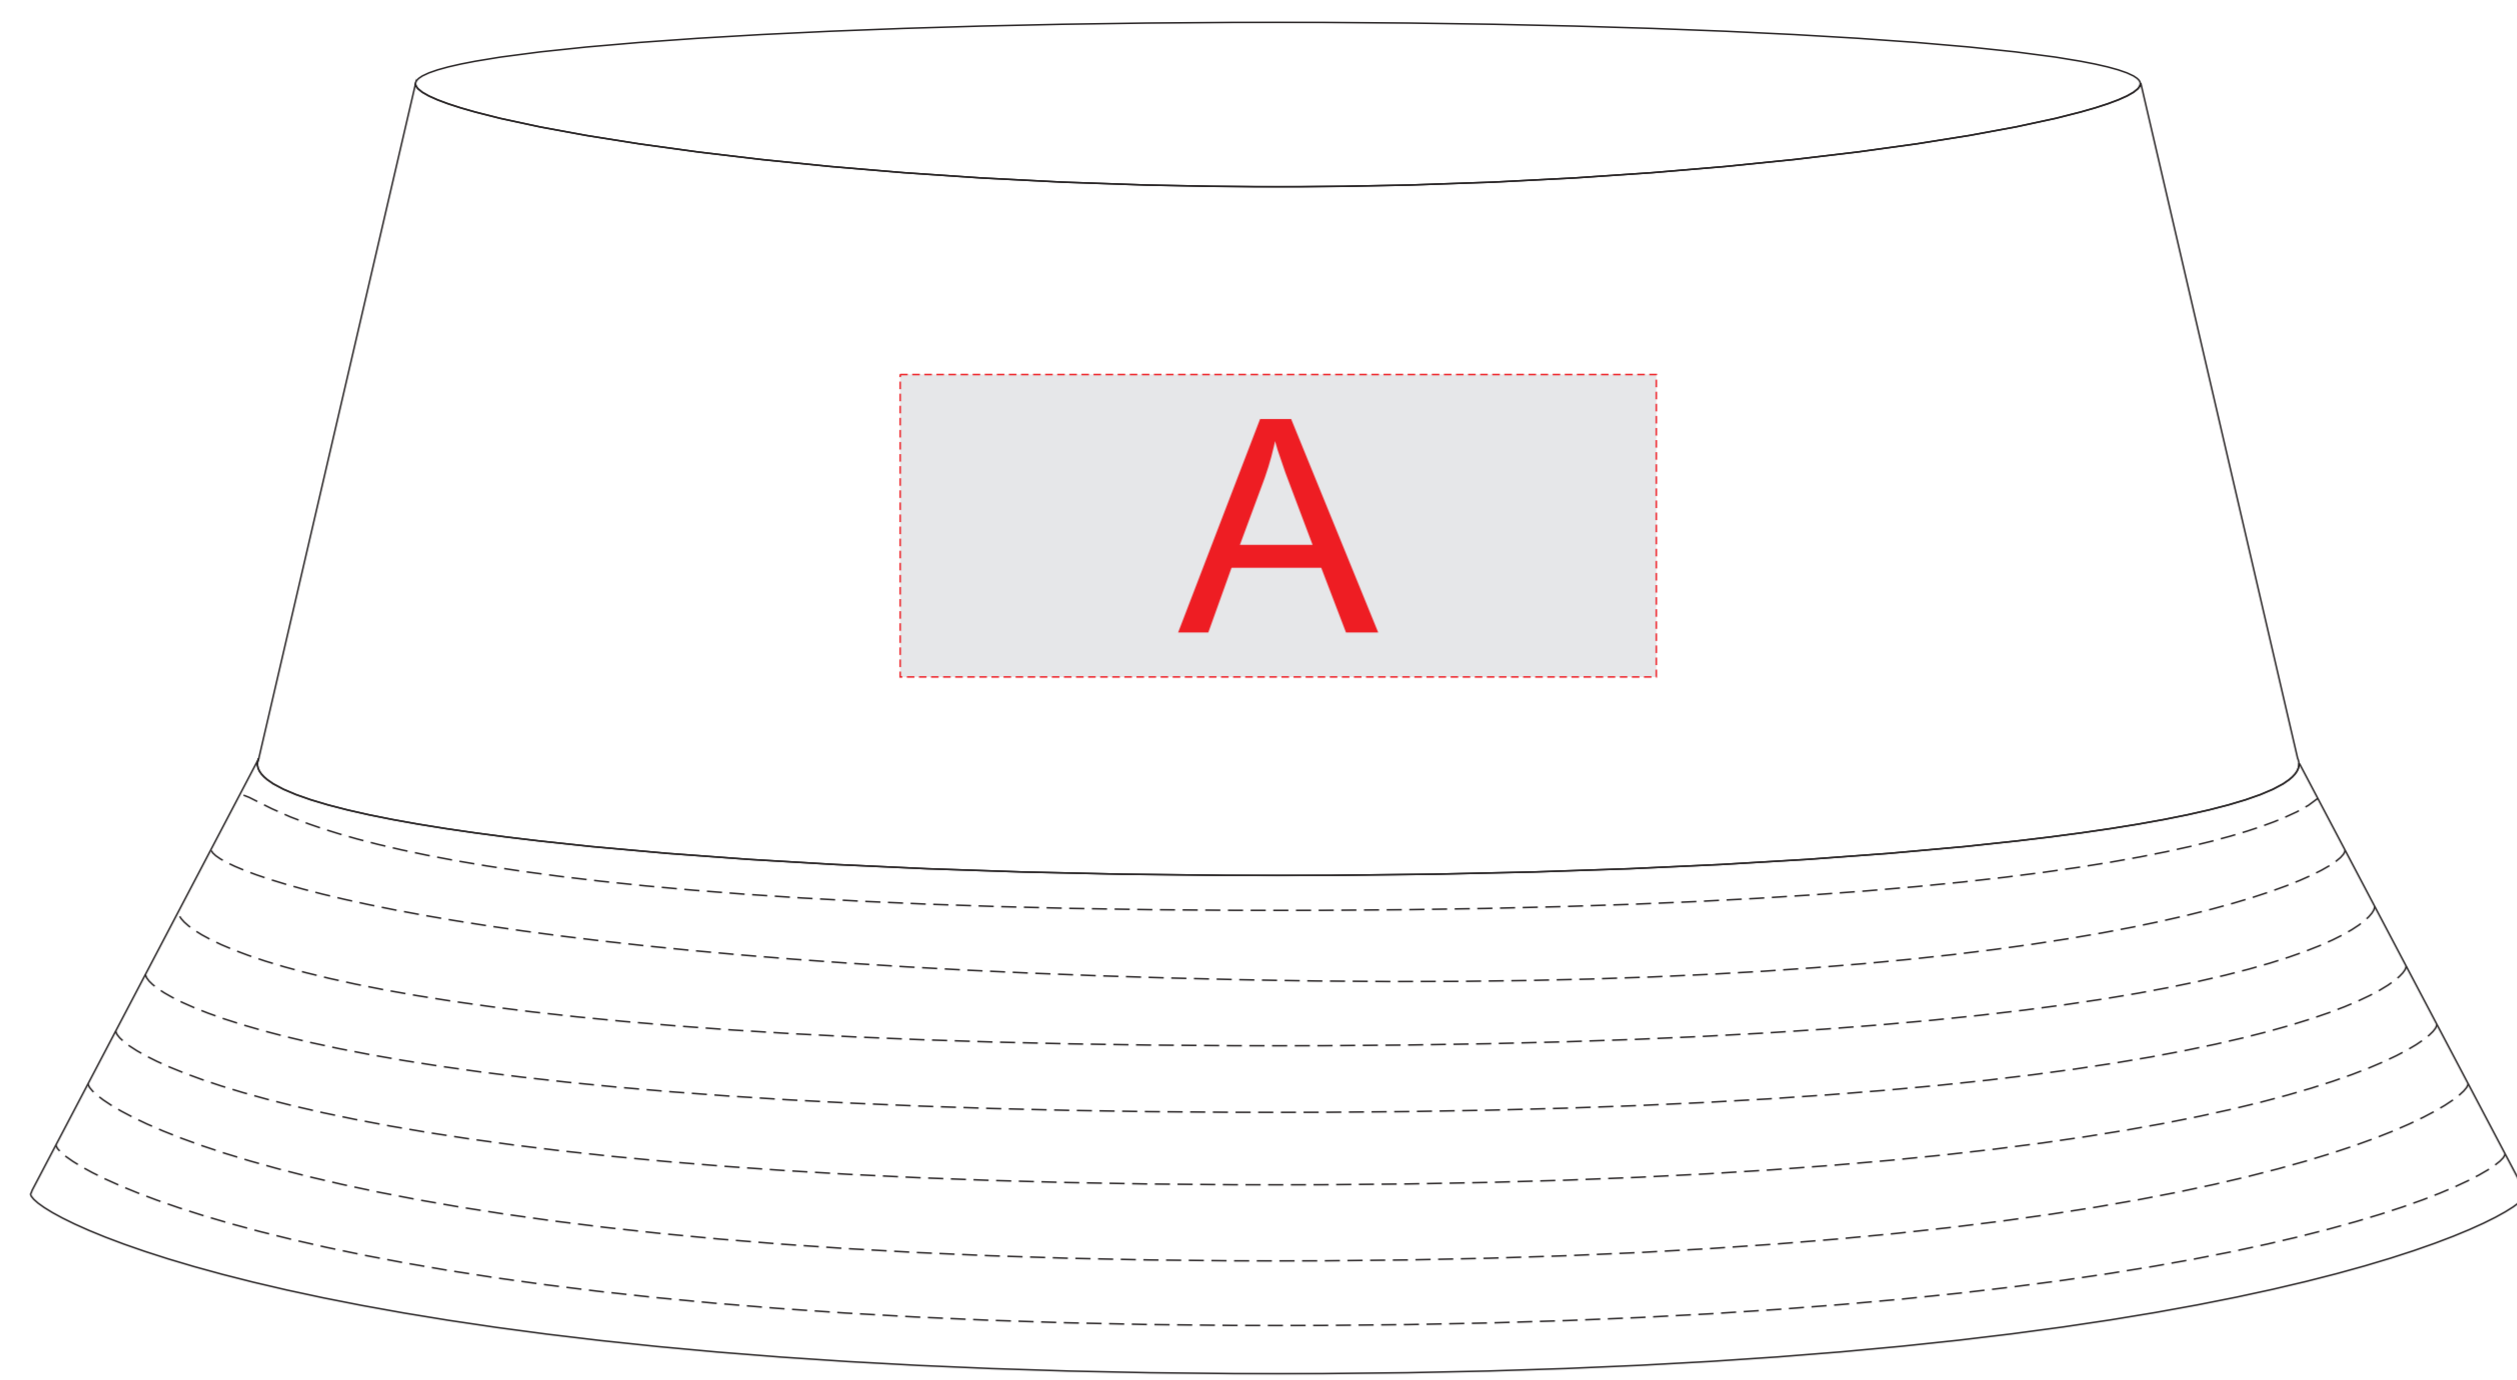

Арт 21823

A	Вид нанесения	Макс площадь (Ш*В)
	Термотрансфер	100x40мм
	Вышивка	100x40мм