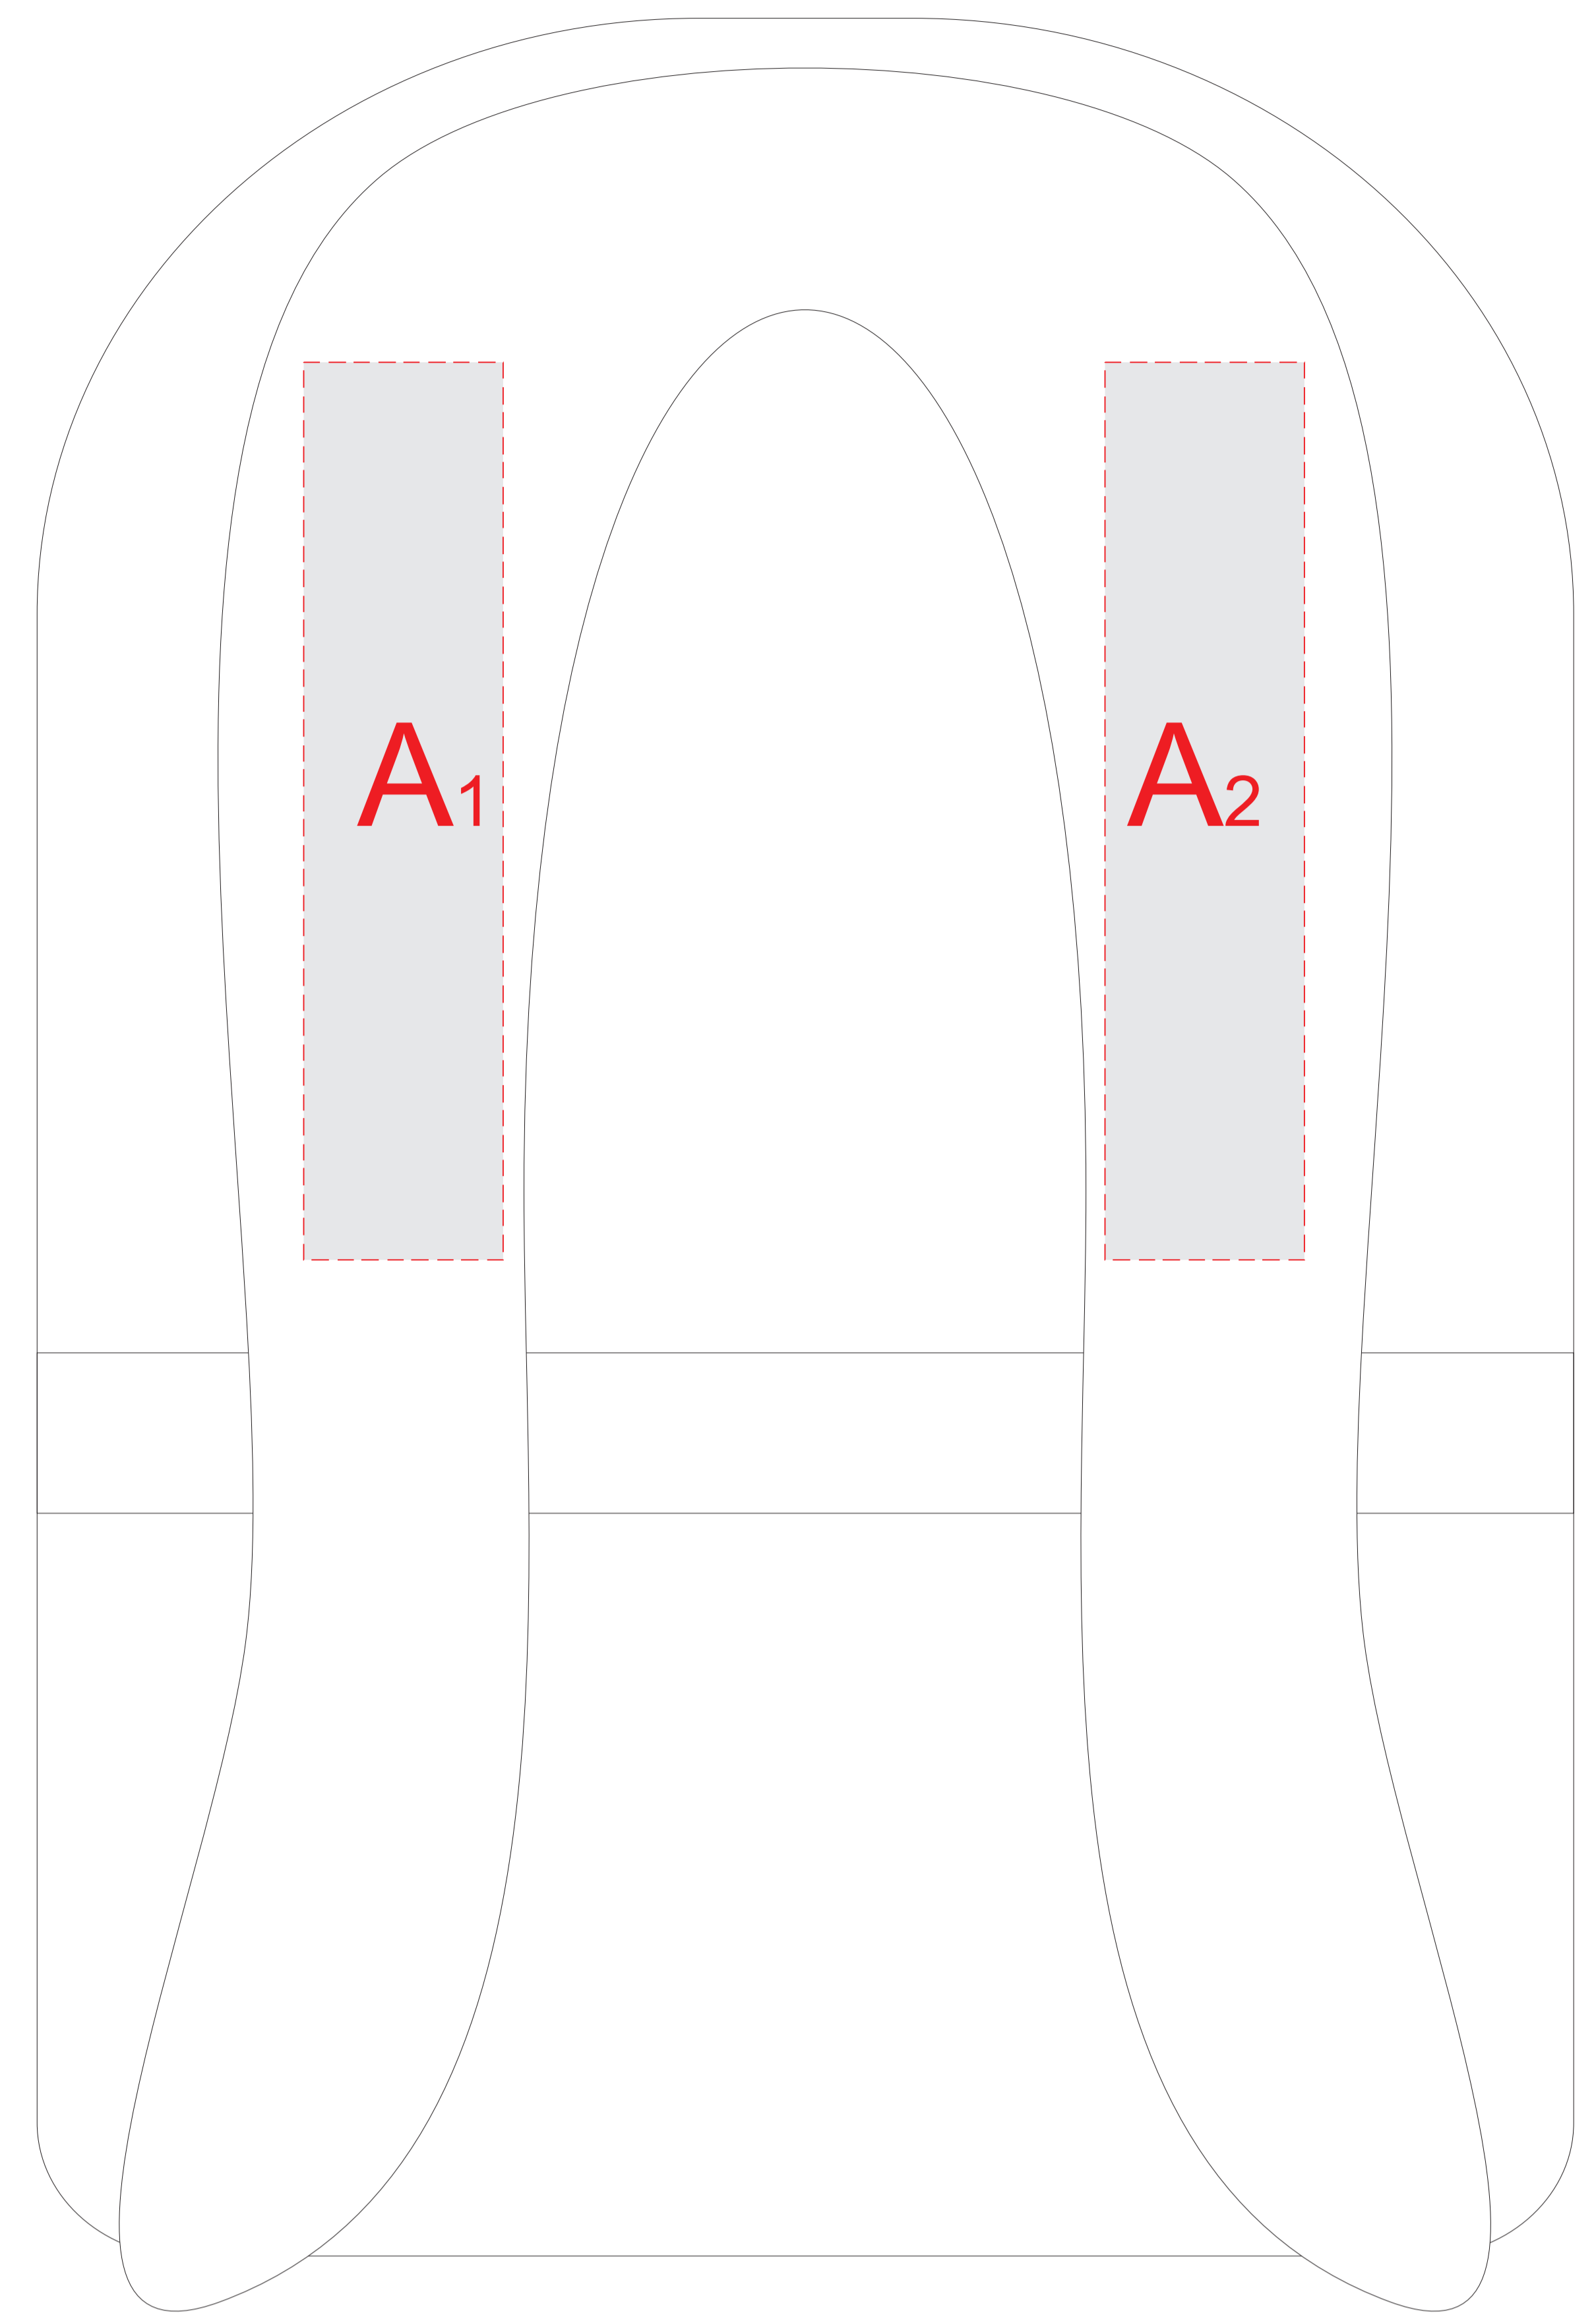

Вид спереди

Вид сзади

Внимание! Трафаретная печать белым или серебром в 1 цвет.
При печати методом термотрансфера
минимальная толщина линии должна быть 0,5мм

A	Вид нанесения	Макс площадь (Ш*В)
	Термотрансфер	40x180мм

B	Вид нанесения	Макс площадь (Ш*В)
	Трафаретная печать 1+0	120x90мм
	Термотрансфер 4+4	140x110мм