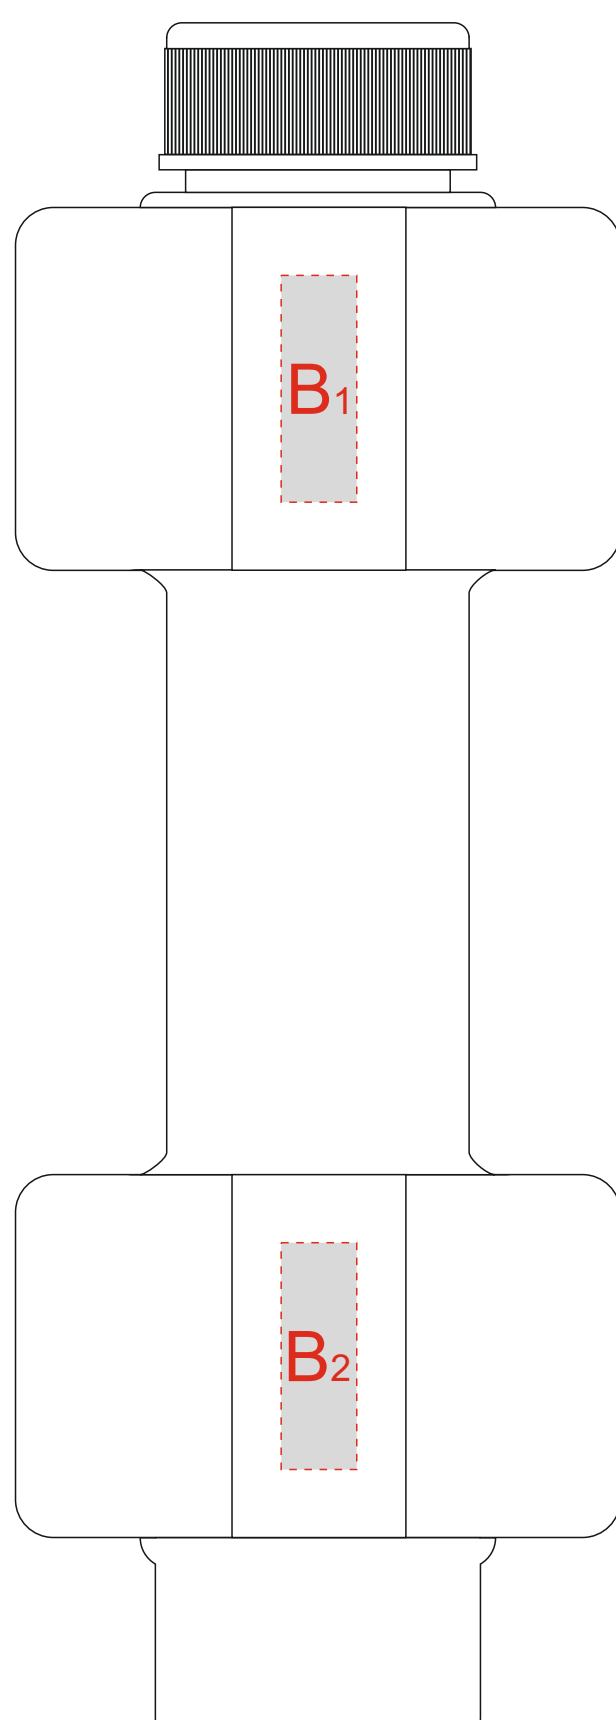

Арт. 1261510

Нанесение возможно только на торцах изделия

A	Вид нанесения	Макс площадь (Ш*В)
	Тампопечать	30x30мм
	Уф-печать	30x30мм

B	Вид нанесения	Макс площадь (Ш*В)
	Тампопечать	10x30мм