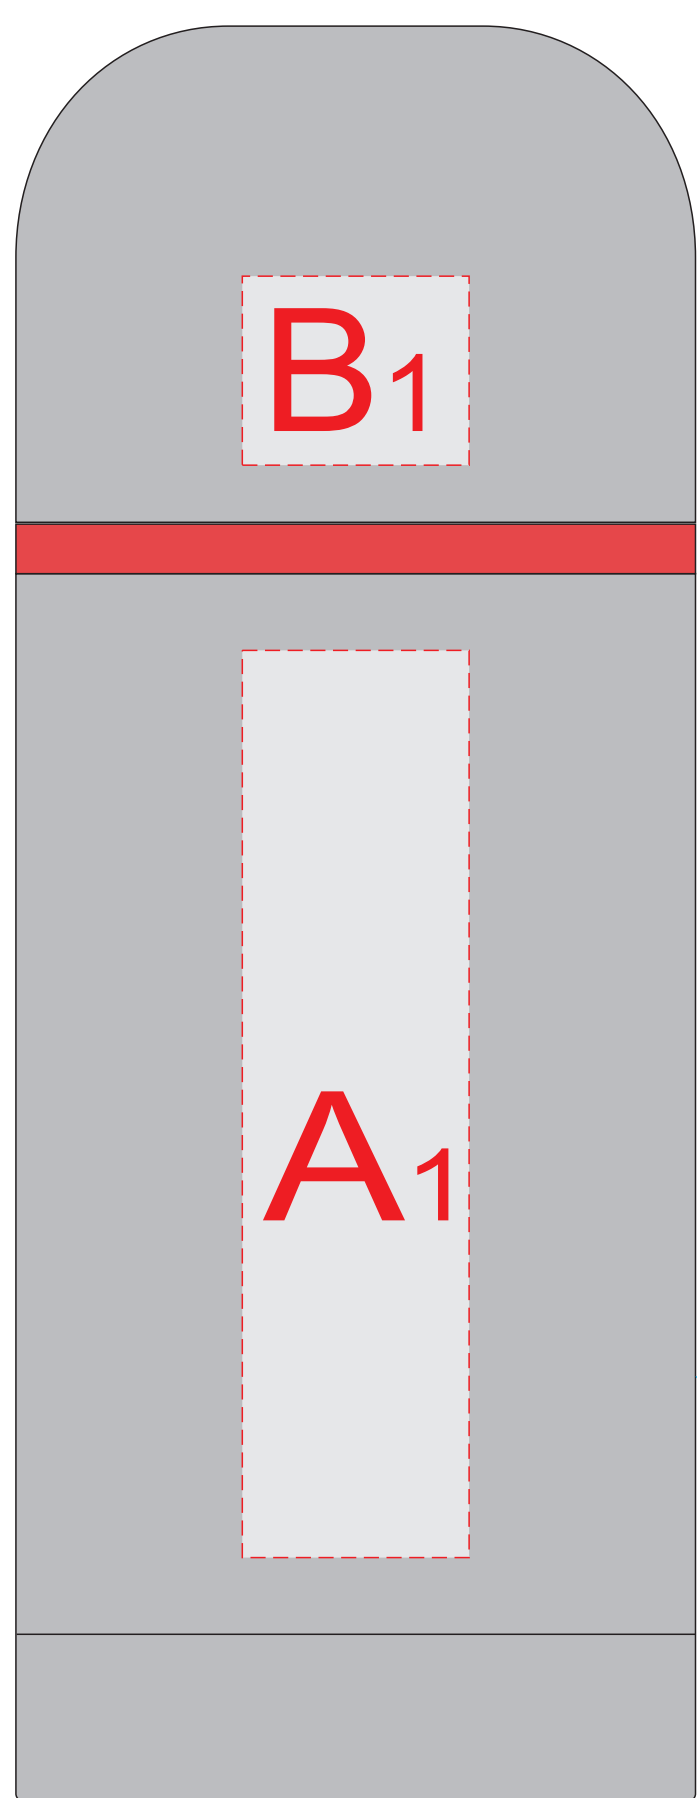

вид сверху

вид слева

вид спереди

вид справа

вид сзади

Внимание! Наклейка с информацией производителя может оказаться не в указанном месте.

A	Вид нанесения		Макс площадь (Ш*В)
	Гравировка		25x100мм
	Тампопечать		30x50мм

B	Вид нанесения		Макс площадь (Ш*В)
	Гравировка		25x25мм
	Тампопечать		30x25мм

C	Вид нанесения		Макс площадь (Ш*В)
	Гравировка		30x30мм
	Тампопечать		30x30мм