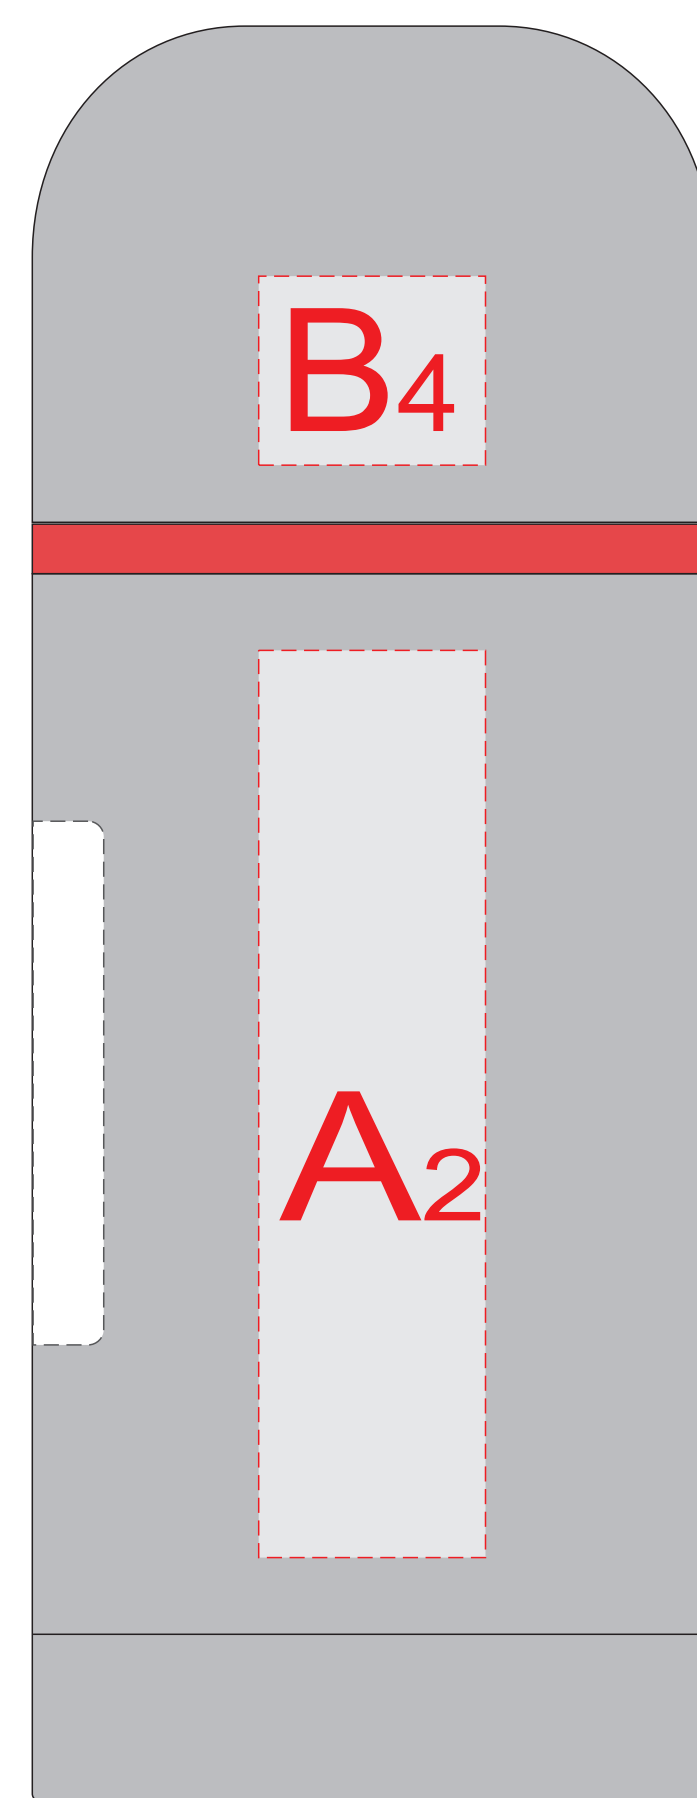

вид сверху

вид слева

вид спереди

вид справа

вид сзади

Внимание! Наклейка с информацией производителя может оказаться не в указанном месте.

A	Вид нанесения		Макс площадь (Ш*В)
	Гравировка		25x100мм
	Тампопечать		30x50мм

B	Вид нанесения		Макс площадь (Ш*В)
	Гравировка		25x25мм
	Тампопечать		30x25мм

C	Вид нанесения		Макс площадь (Ш*В)
	Гравировка		30x30мм
	Тампопечать		30x30мм