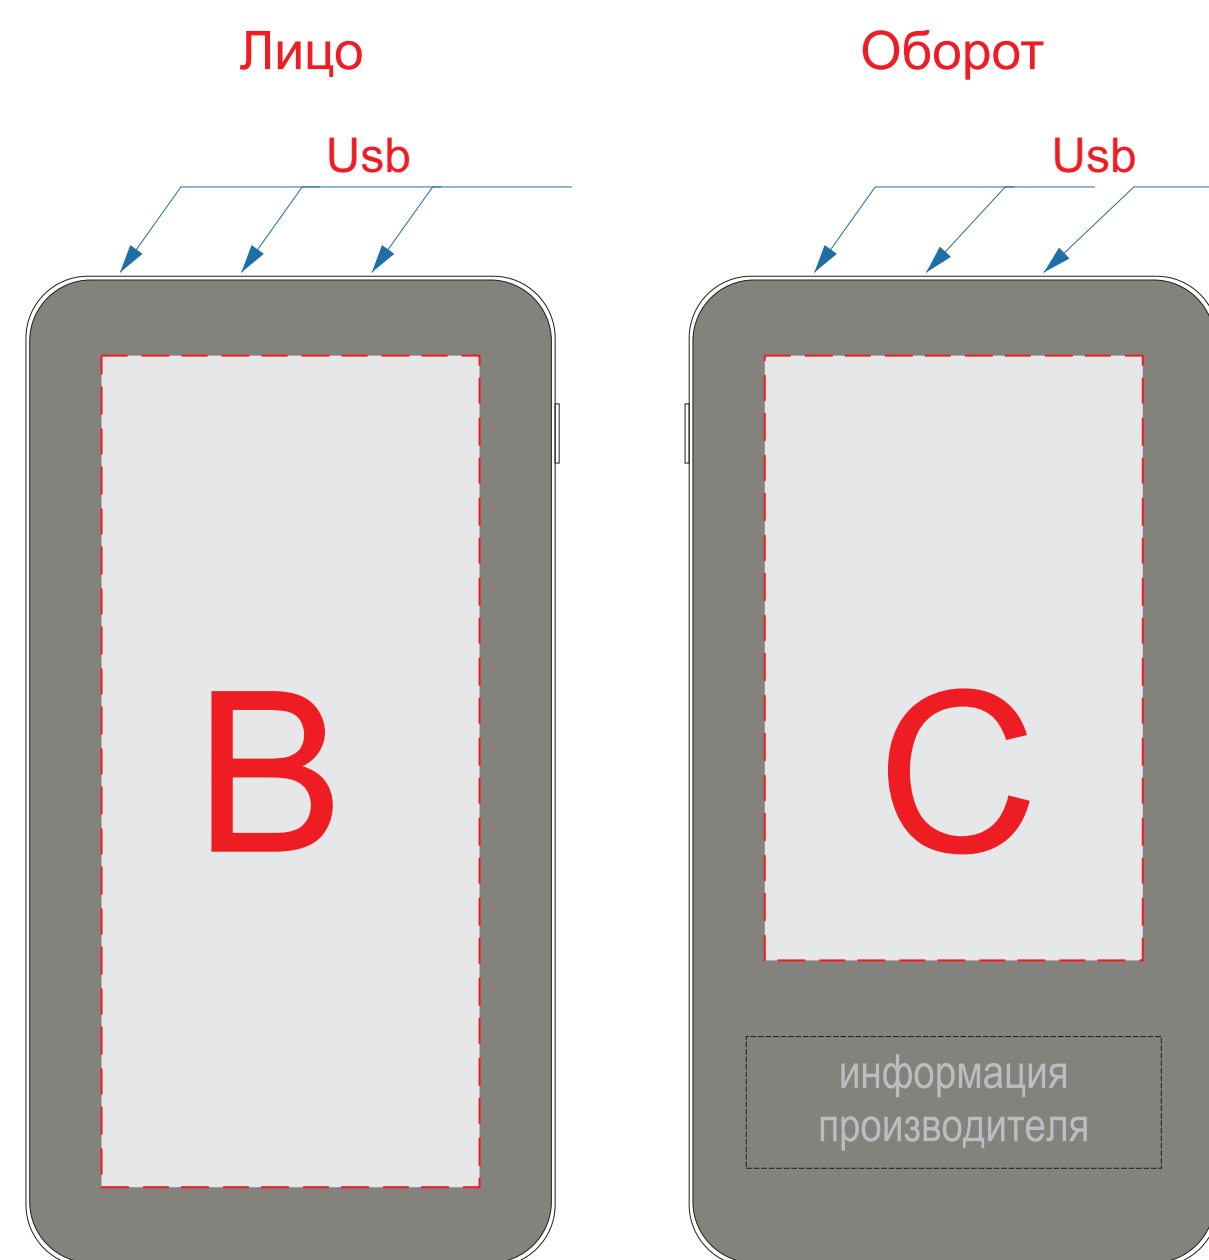

крышка коробки

Внимание! Тампопечать возможна в 1 цвет - черной, серебряной или золотой краской.
Трафаретная печать возможна в 1 цвет - белой, черной или серебряной краской.

A	Вид нанесения	Макс площадь (Ш*В)
	Тампопечать 1+0	35x35мм
	Трафаретная печать 1+0	120x100мм
	Тиснение	95x95мм
	Цифровая печать на белой основе	180x145мм
	Шильд спектрум	150x150мм

B	Вид нанесения	Макс площадь (Ш*В)
	Уф печать	50x110мм

C	Вид нанесения	Макс площадь (Ш*В)
	Уф печать	50x85мм

D	Вид нанесения	Макс площадь (Ш*В)
	Тампопечать	35x6мм
	Уф-печать	35x6мм

E	Вид нанесения	Макс площадь (Ш*В)
	Уф-печать	85x7мм

F	Вид нанесения	Макс площадь (Ш*В)
	Уф-печать	115x7мм