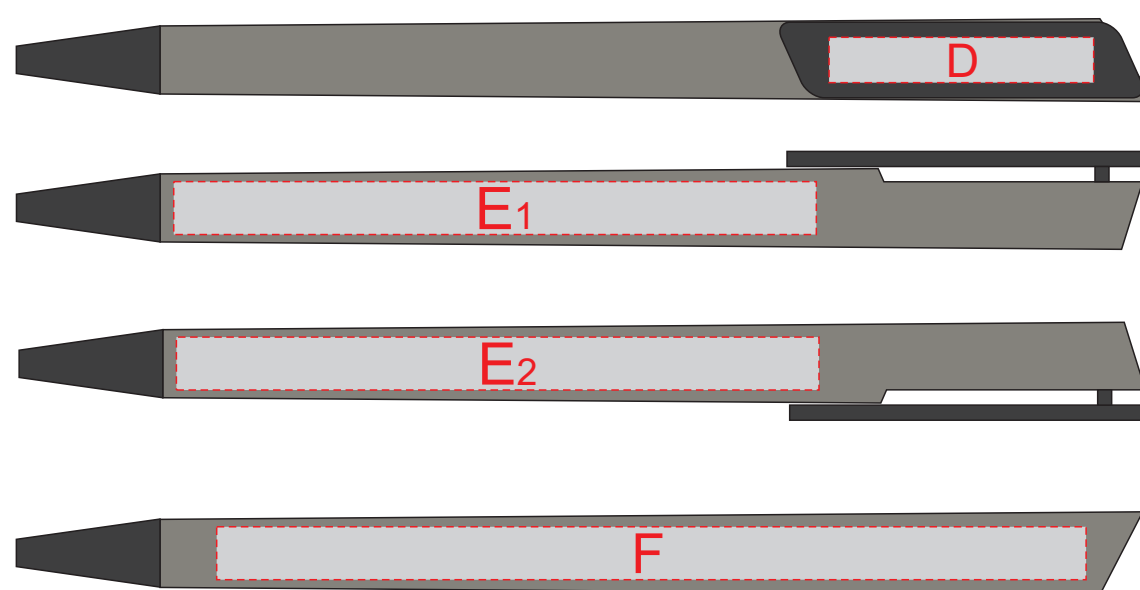

крышка коробки

Внимание! Тампопечать возможна в 1 цвет - черной, серебряной или золотой краской.
Трафаретная печать возможна в 1 цвет - белой, черной или серебряной краской.

A	Вид нанесения	Макс площадь (Ш*В)
	Тампопечать 1+0	35x35мм
	Трафаретная печать 1+0	120x100мм
	Тиснение	95x95мм
	Цифровая печать на белой основе	180x145мм
	Шильд спектрум	150x150мм

B	Вид нанесения	Макс площадь (Ш*В)
	Уф печать	50x110мм

C	Вид нанесения	Макс площадь (Ш*В)
	Уф печать	50x85мм

D	Вид нанесения	Макс площадь (Ш*В)
	Тампопечать	35x6мм
	Уф-печать	35x6мм

E	Вид нанесения	Макс площадь (Ш*В)
	Уф-печать	85x7мм

F	Вид нанесения	Макс площадь (Ш*В)
	Уф-печать	115x7мм