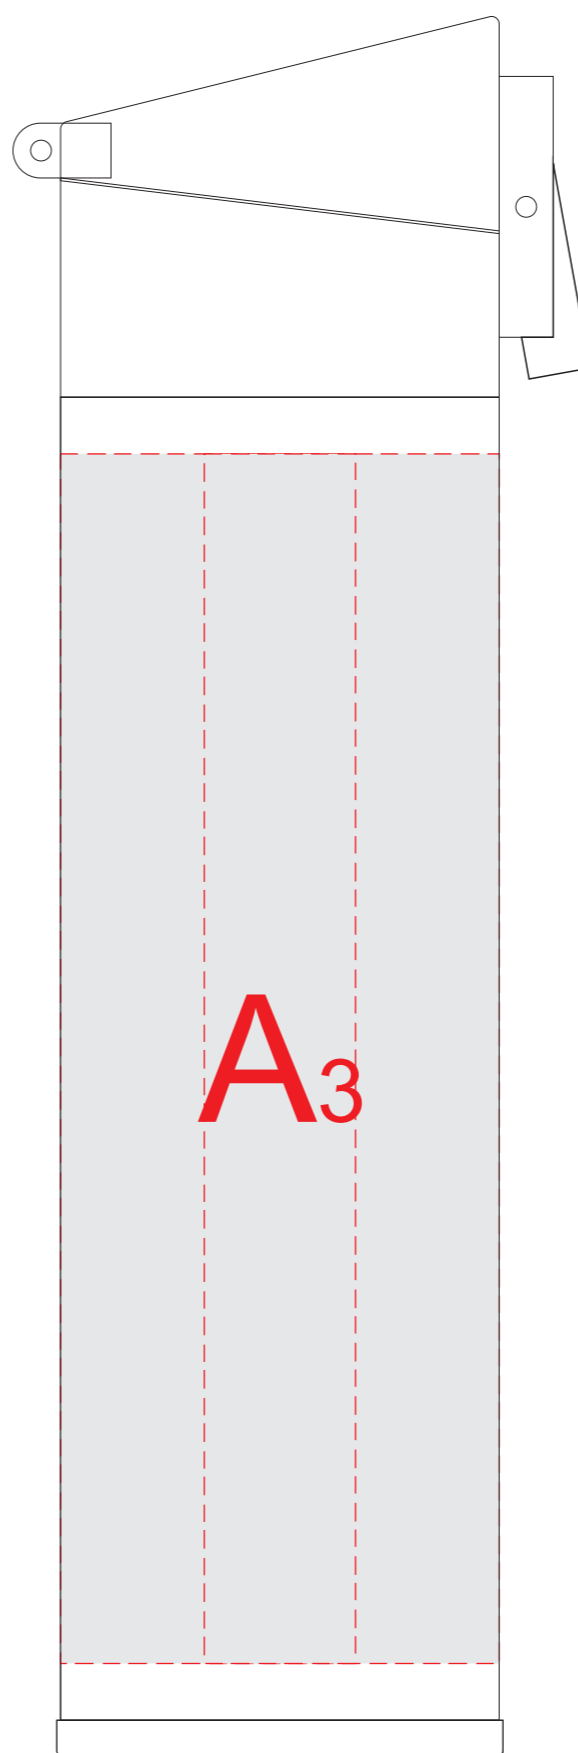

Вид спереди

Вид сзади

Вид слева

Вид справа

Круговая гравировка  
Образец

Цифровая печать  
Образец

	Вид нанесения	Макс площадь (Ш*В)
A	Гравировка	20x130мм
	Круговая Гравировка	182x99мм
	Цифровая печать	182x130мм