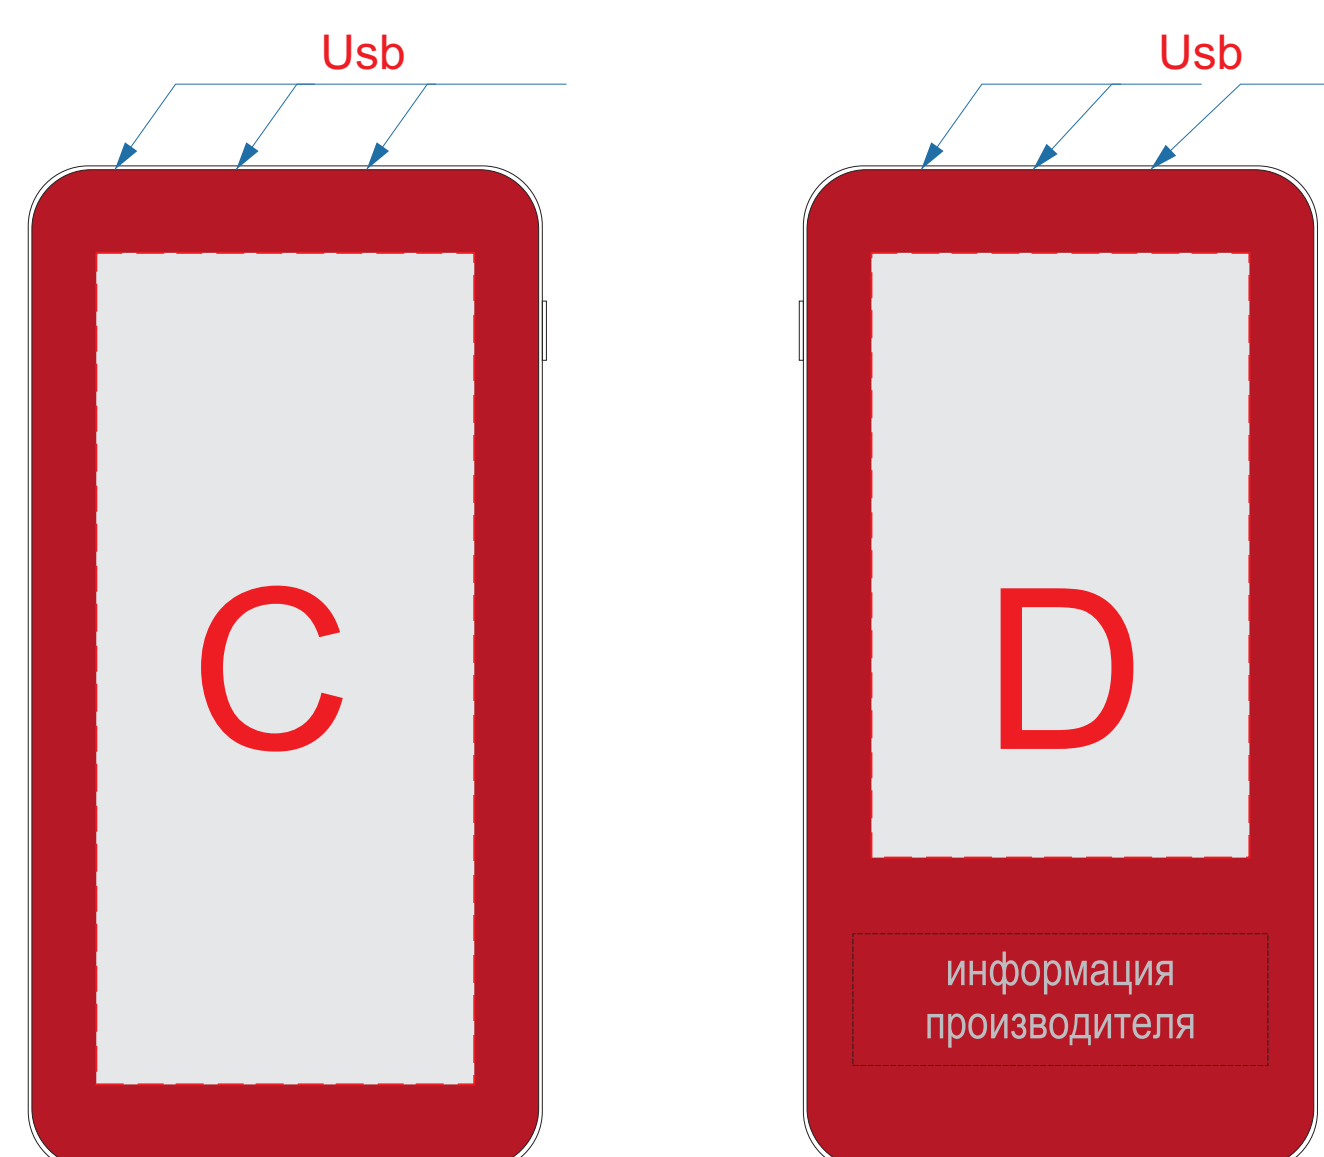

A	Вид нанесения	Макс площадь (Ш*В)
	Тампопечать 1+0	35x35мм
	Трафаретная печать 1+0	230x160мм
	Тиснение	60x60мм
	Цифровая печать на белой основе	270x200мм
	Шильд спектрум	150x150мм

Лицо

Оборот

195x70 мм

не стыкуется!  
вание невозможно!

Макс площадь (Ш*В)
30x90мм
50x80мм
195x70мм

Лицо

Оборот

C	Вид нанесения	Макс площадь (Ш*В)
	Уф печать	50x110мм

D	Вид нанесения	Макс площадь (Ш*В)
	Уф печать	50x85мм