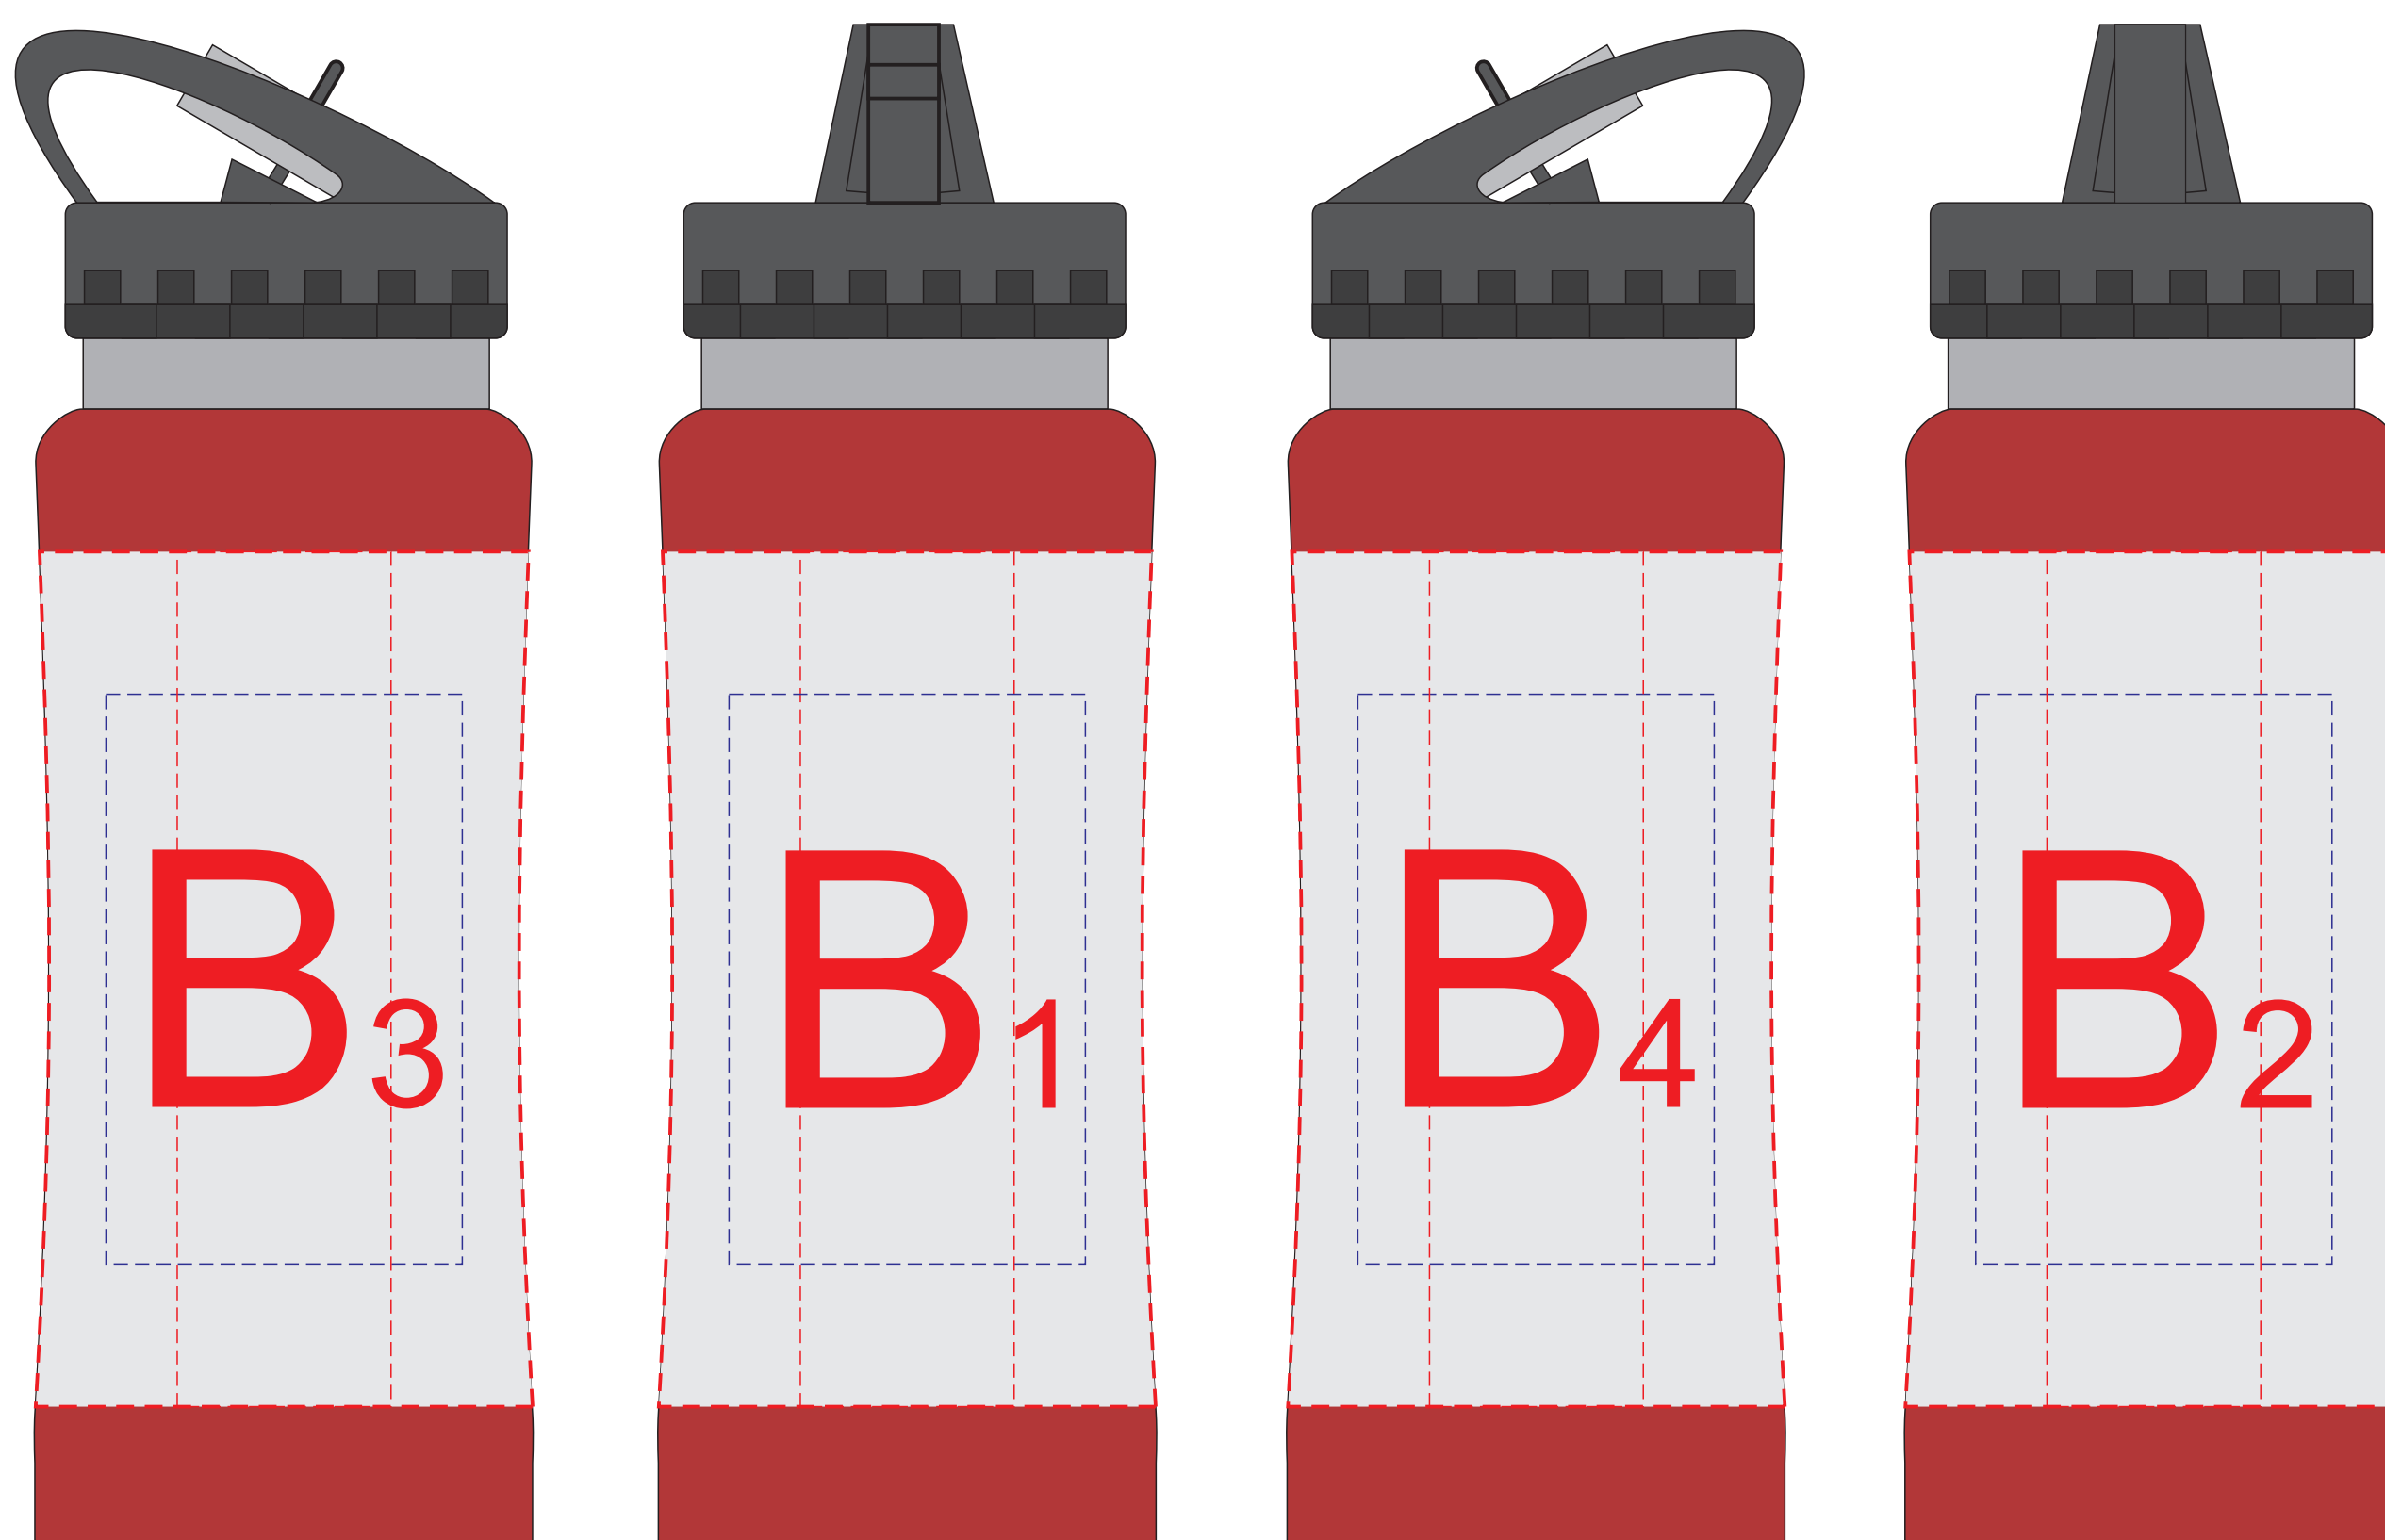

крышка коробки

Вид слева

Вид спереди

Вид справа

Вид сзади

Внимание! Тампопечать возможна в 1 цвет - черной, серебряной или золотой к  
Трафаретная печать возможна в 1 цвет - белой, черной или серебряной крас

A	Вид нанесения	Макс площадь (Ш*В)
	Тампопечать 1+0	35x35мм
	Трафаретная печать 1+0	230x160мм
	Тиснение	60x60мм
	Цифровая печать на белой основе	270x200мм
	Шильд спектрум	150x150мм

Лицо

Оборот

195x70 мм

не стыкуется!  
вание невозможно!

Макс площадь (Ш*В)
30x90мм
50x80мм
195x70мм

Лицо

Оборот

C	Вид нанесения	Макс площадь (Ш*В)
	Уф печать	50x110мм

D	Вид нанесения	Макс площадь (Ш*В)
	Уф печать	50x85мм