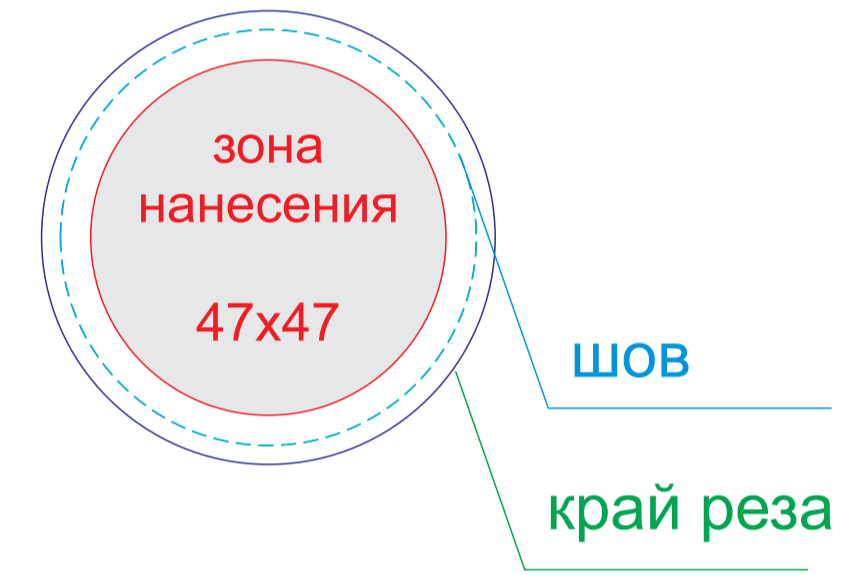

Арт. 70200

сторона 1 (вид сбоку)

сторона 2 (вид сбоку)

вид сверху

ОФОРМЛЕНИЕ ПАТЧА:

ПАТЧ КРУГЛЫЙ

ПАТЧ ПРЯМОУГОЛЬНЫЙ

A	Вид нанесения	Макс площадь (Ш*В)
	Термотрансфер	150x60мм
	Патч Круглый	47x47мм
	Патч Прямоугольный	57x37мм

B	Вид нанесения	Макс площадь (Ш*В)
	Термотрансфер	120x90мм
	Патч Круглый	47x47мм
	Патч Прямоугольный	57x37мм

C	Вид нанесения	Макс площадь (Ш*В)
	Термотрансфер	150x20мм