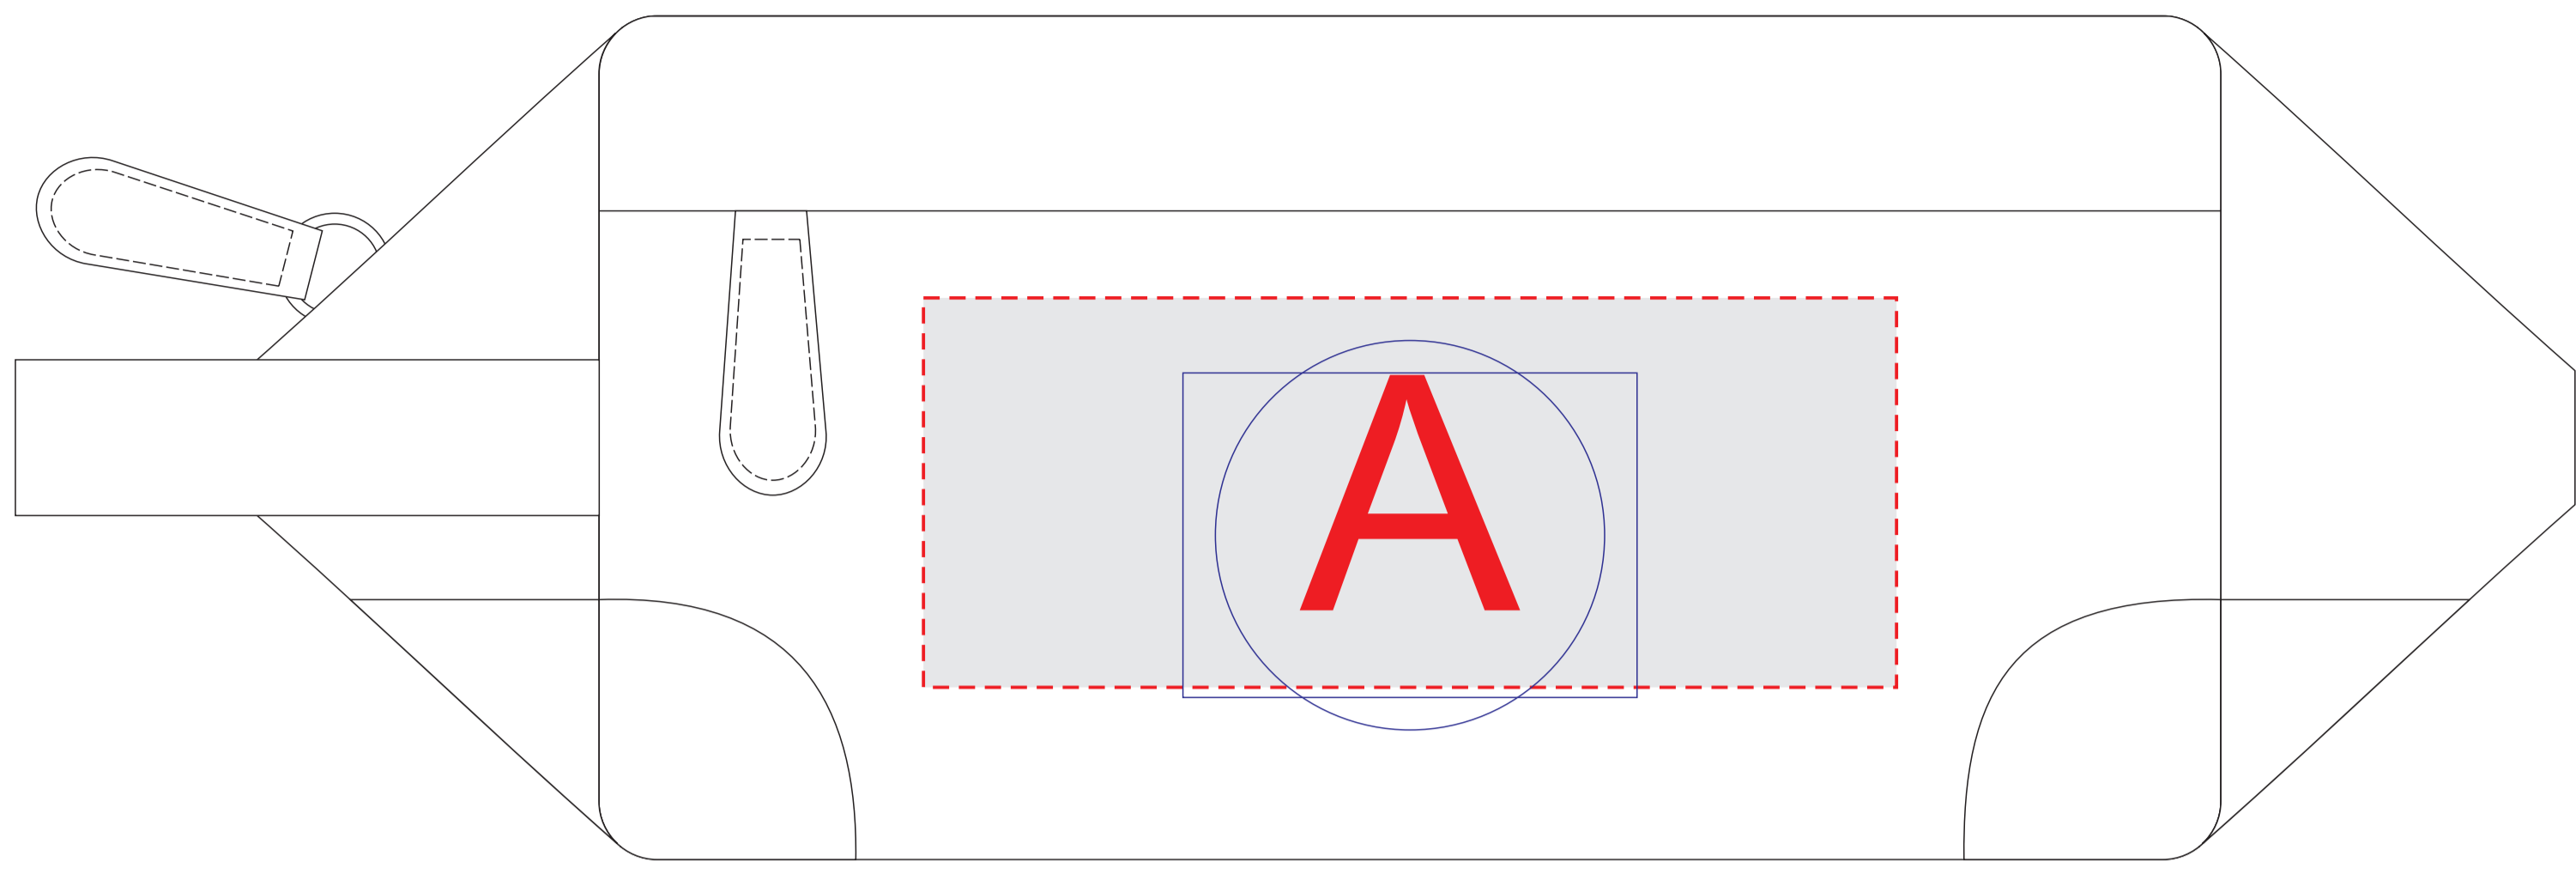

Арт. 70200

сторона 1 (вид сбоку)

сторона 2 (вид сбоку)

вид сверху

ОФОРМЛЕНИЕ ПАТЧА:

ПАТЧ КРУГЛЫЙ

ПАТЧ ПРЯМОУГОЛЬНЫЙ

A	Вид нанесения	Макс площадь (Ш*В)
	Термотрансфер	150x60мм
	Патч Круглый	47x47мм
	Патч Прямоугольный	57x37мм

B	Вид нанесения	Макс площадь (Ш*В)
	Термотрансфер	120x90мм
	Патч Круглый	47x47мм
	Патч Прямоугольный	57x37мм

C	Вид нанесения	Макс площадь (Ш*В)
	Термотрансфер	150x20мм