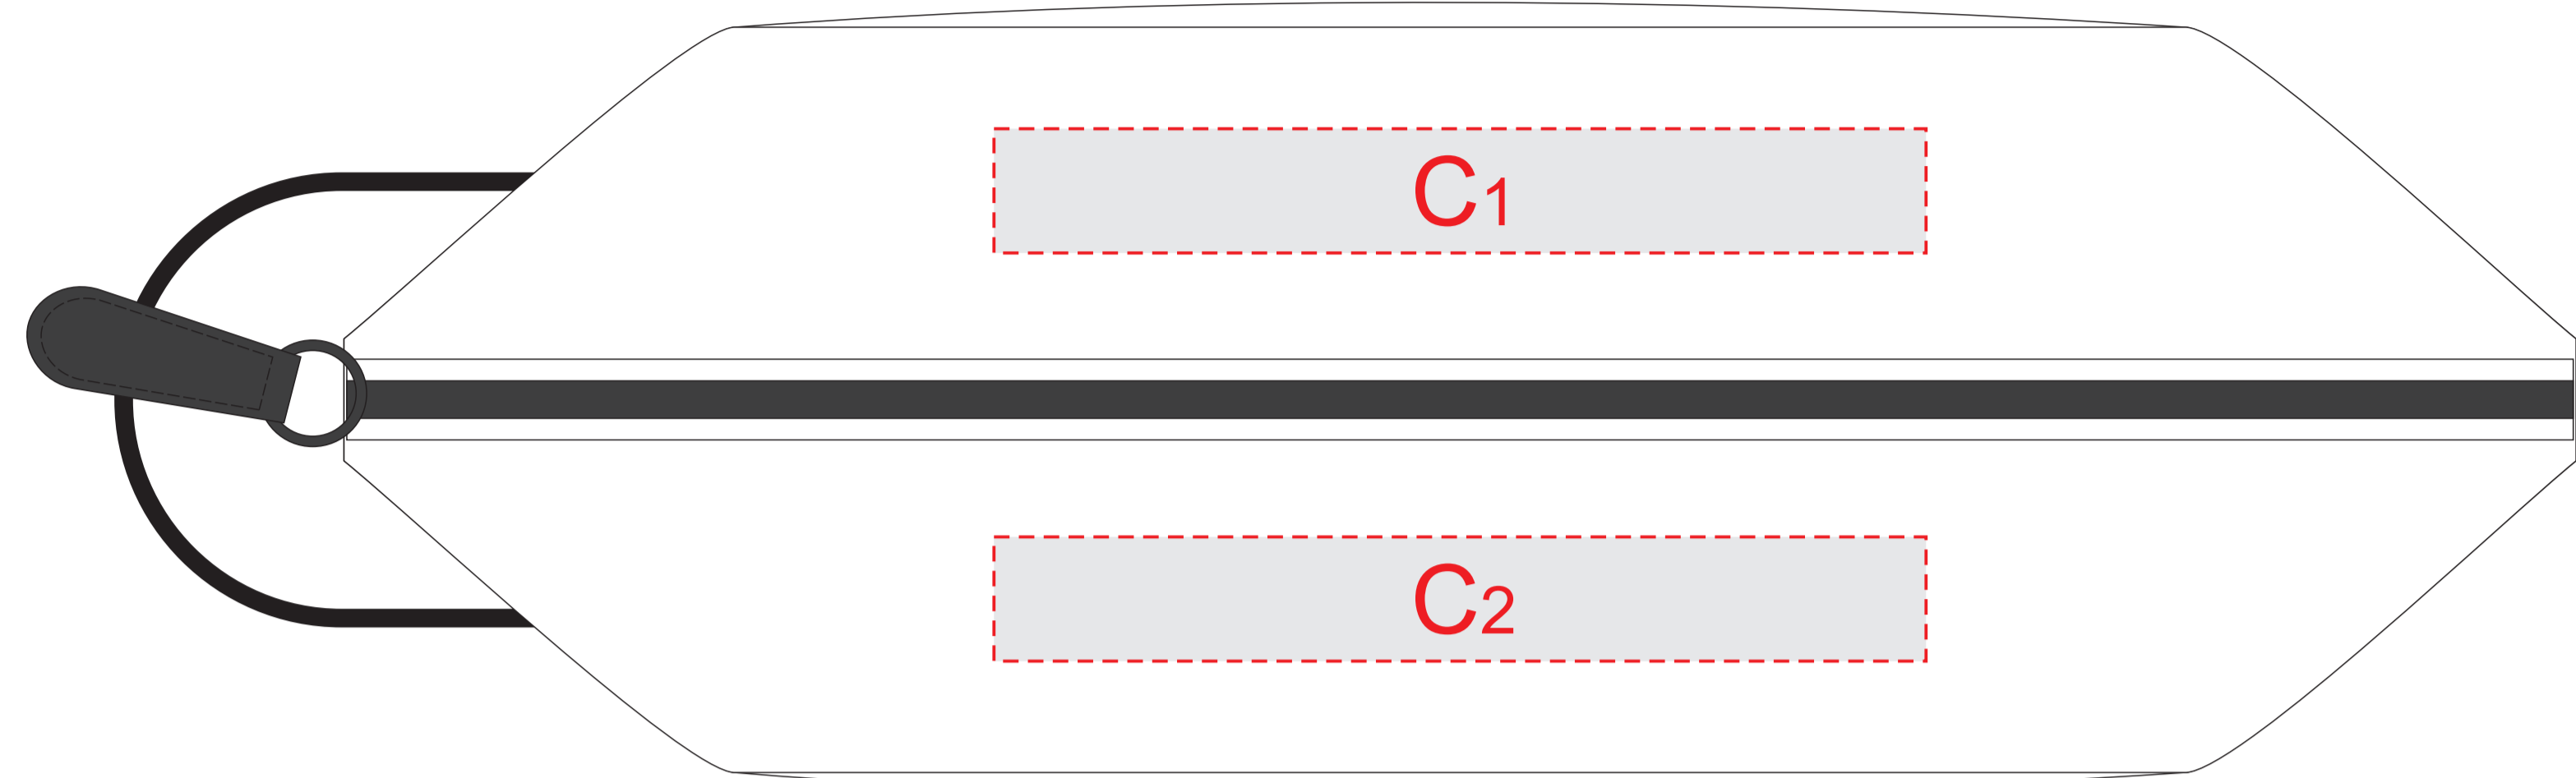

Арт. 70200

сторона 1 (вид сбоку)

сторона 2 (вид сбоку)

вид сверху

ОФОРМЛЕНИЕ ПАТЧА:

ПАТЧ КРУГЛЫЙ

ПАТЧ ПРЯМОУГОЛЬНЫЙ

A	Вид нанесения	Макс площадь (Ш*В)
	Термотрансфер	150x60мм
	Патч Круглый	47x47мм
	Патч Прямоугольный	57x37мм

B	Вид нанесения	Макс площадь (Ш*В)
	Термотрансфер	120x90мм
	Патч Круглый	47x47мм
	Патч Прямоугольный	57x37мм

C	Вид нанесения	Макс площадь (Ш*В)
	Термотрансфер	150x20мм