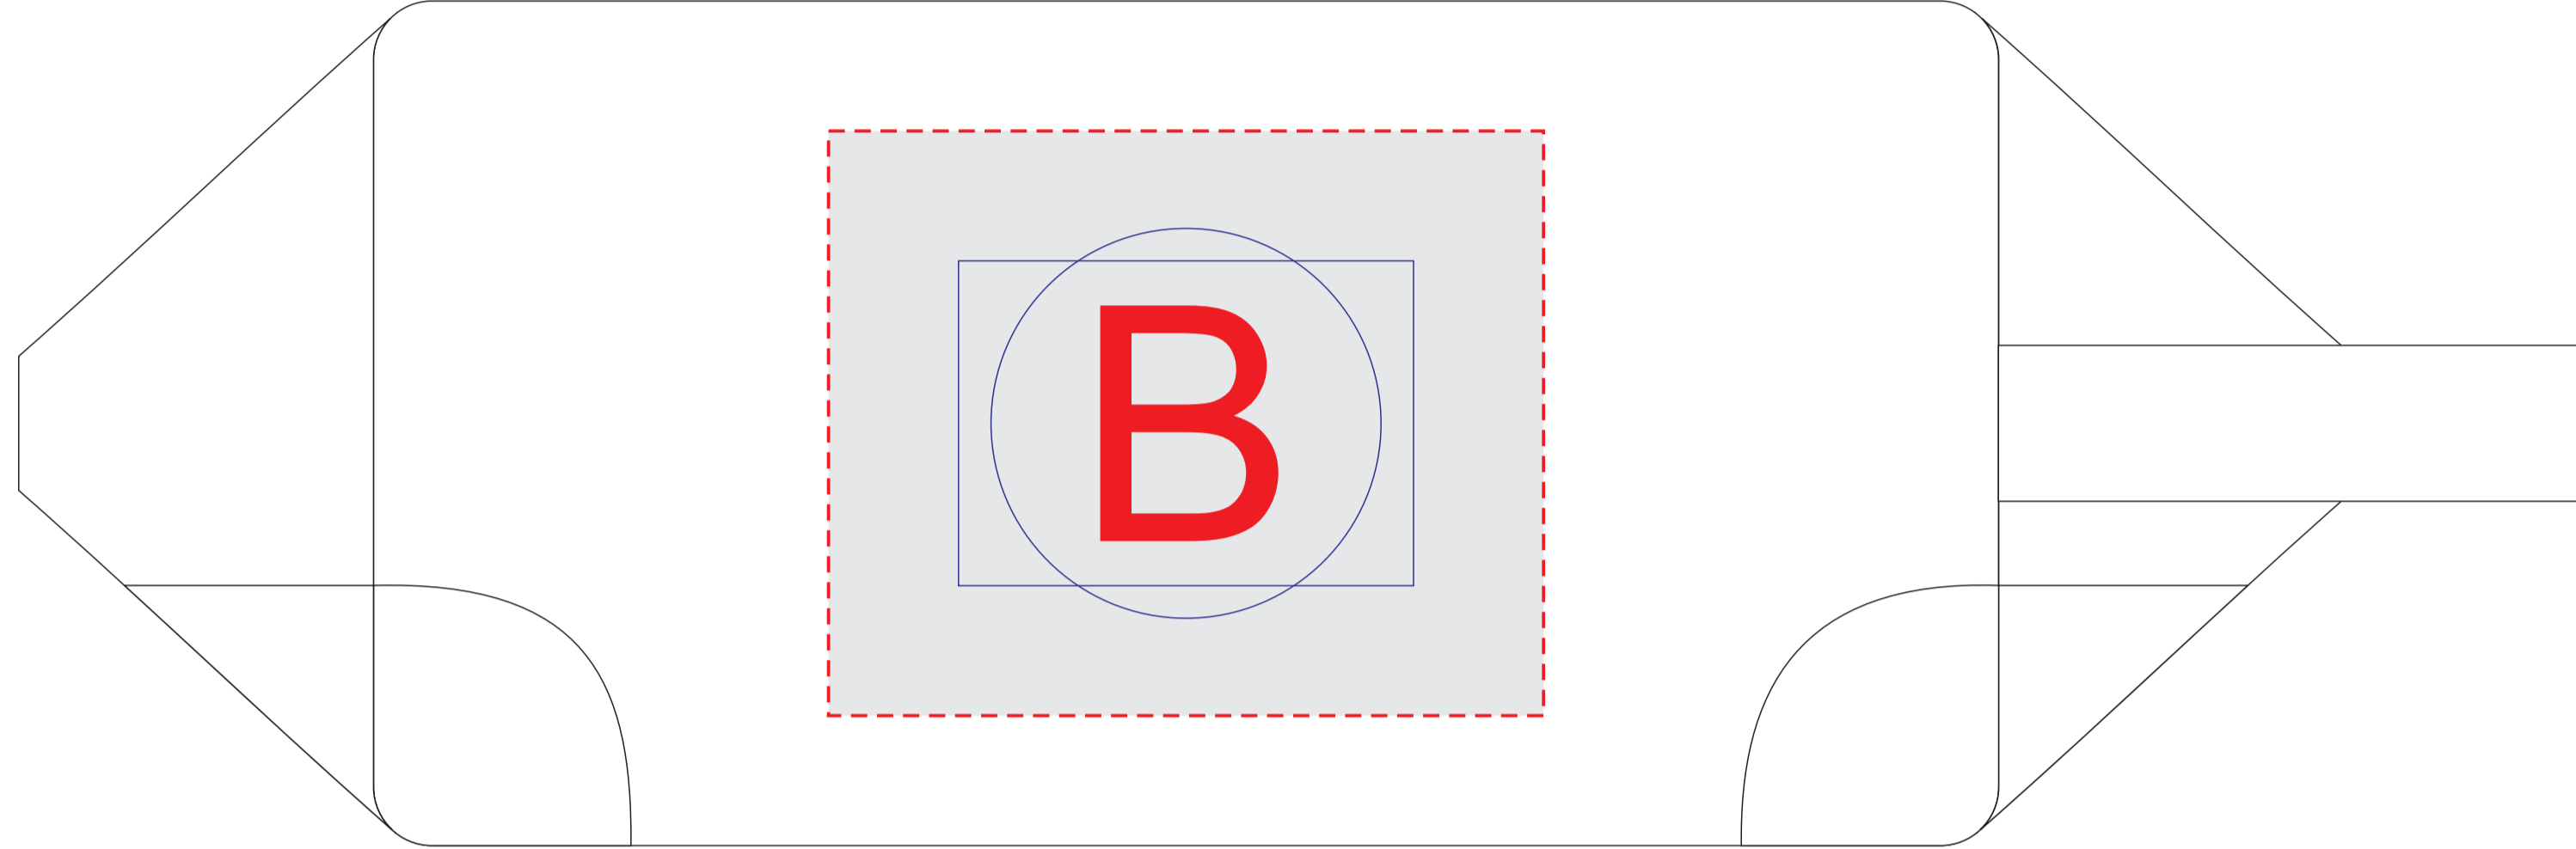

Арт. 70200

сторона 1 (вид сбоку)

сторона 2 (вид сбоку)

вид сверху

ОФОРМЛЕНИЕ ПАТЧА:

ПАТЧ КРУГЛЫЙ

ПАТЧ ПРЯМОУГОЛЬНЫЙ

A	Вид нанесения	Макс площадь (Ш*В)
	Термотрансфер	150x60мм
	Патч Круглый	47x47мм
	Патч Прямоугольный	57x37мм

B	Вид нанесения	Макс площадь (Ш*В)
	Термотрансфер	120x90мм
	Патч Круглый	47x47мм
	Патч Прямоугольный	57x37мм

C	Вид нанесения	Макс площадь (Ш*В)
	Термотрансфер	150x20мм