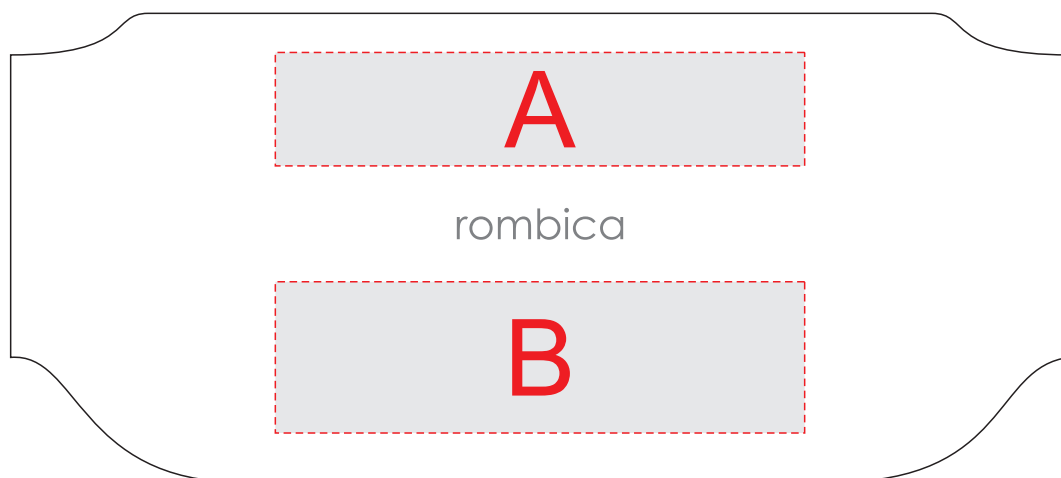

ВИД СЗАДИ

A	Вид нанесения	Макс площадь (Ш*В)
	Цифровая печать	70x15мм

B	Вид нанесения	Макс площадь (Ш*В)
	Цифровая печать	70x20мм