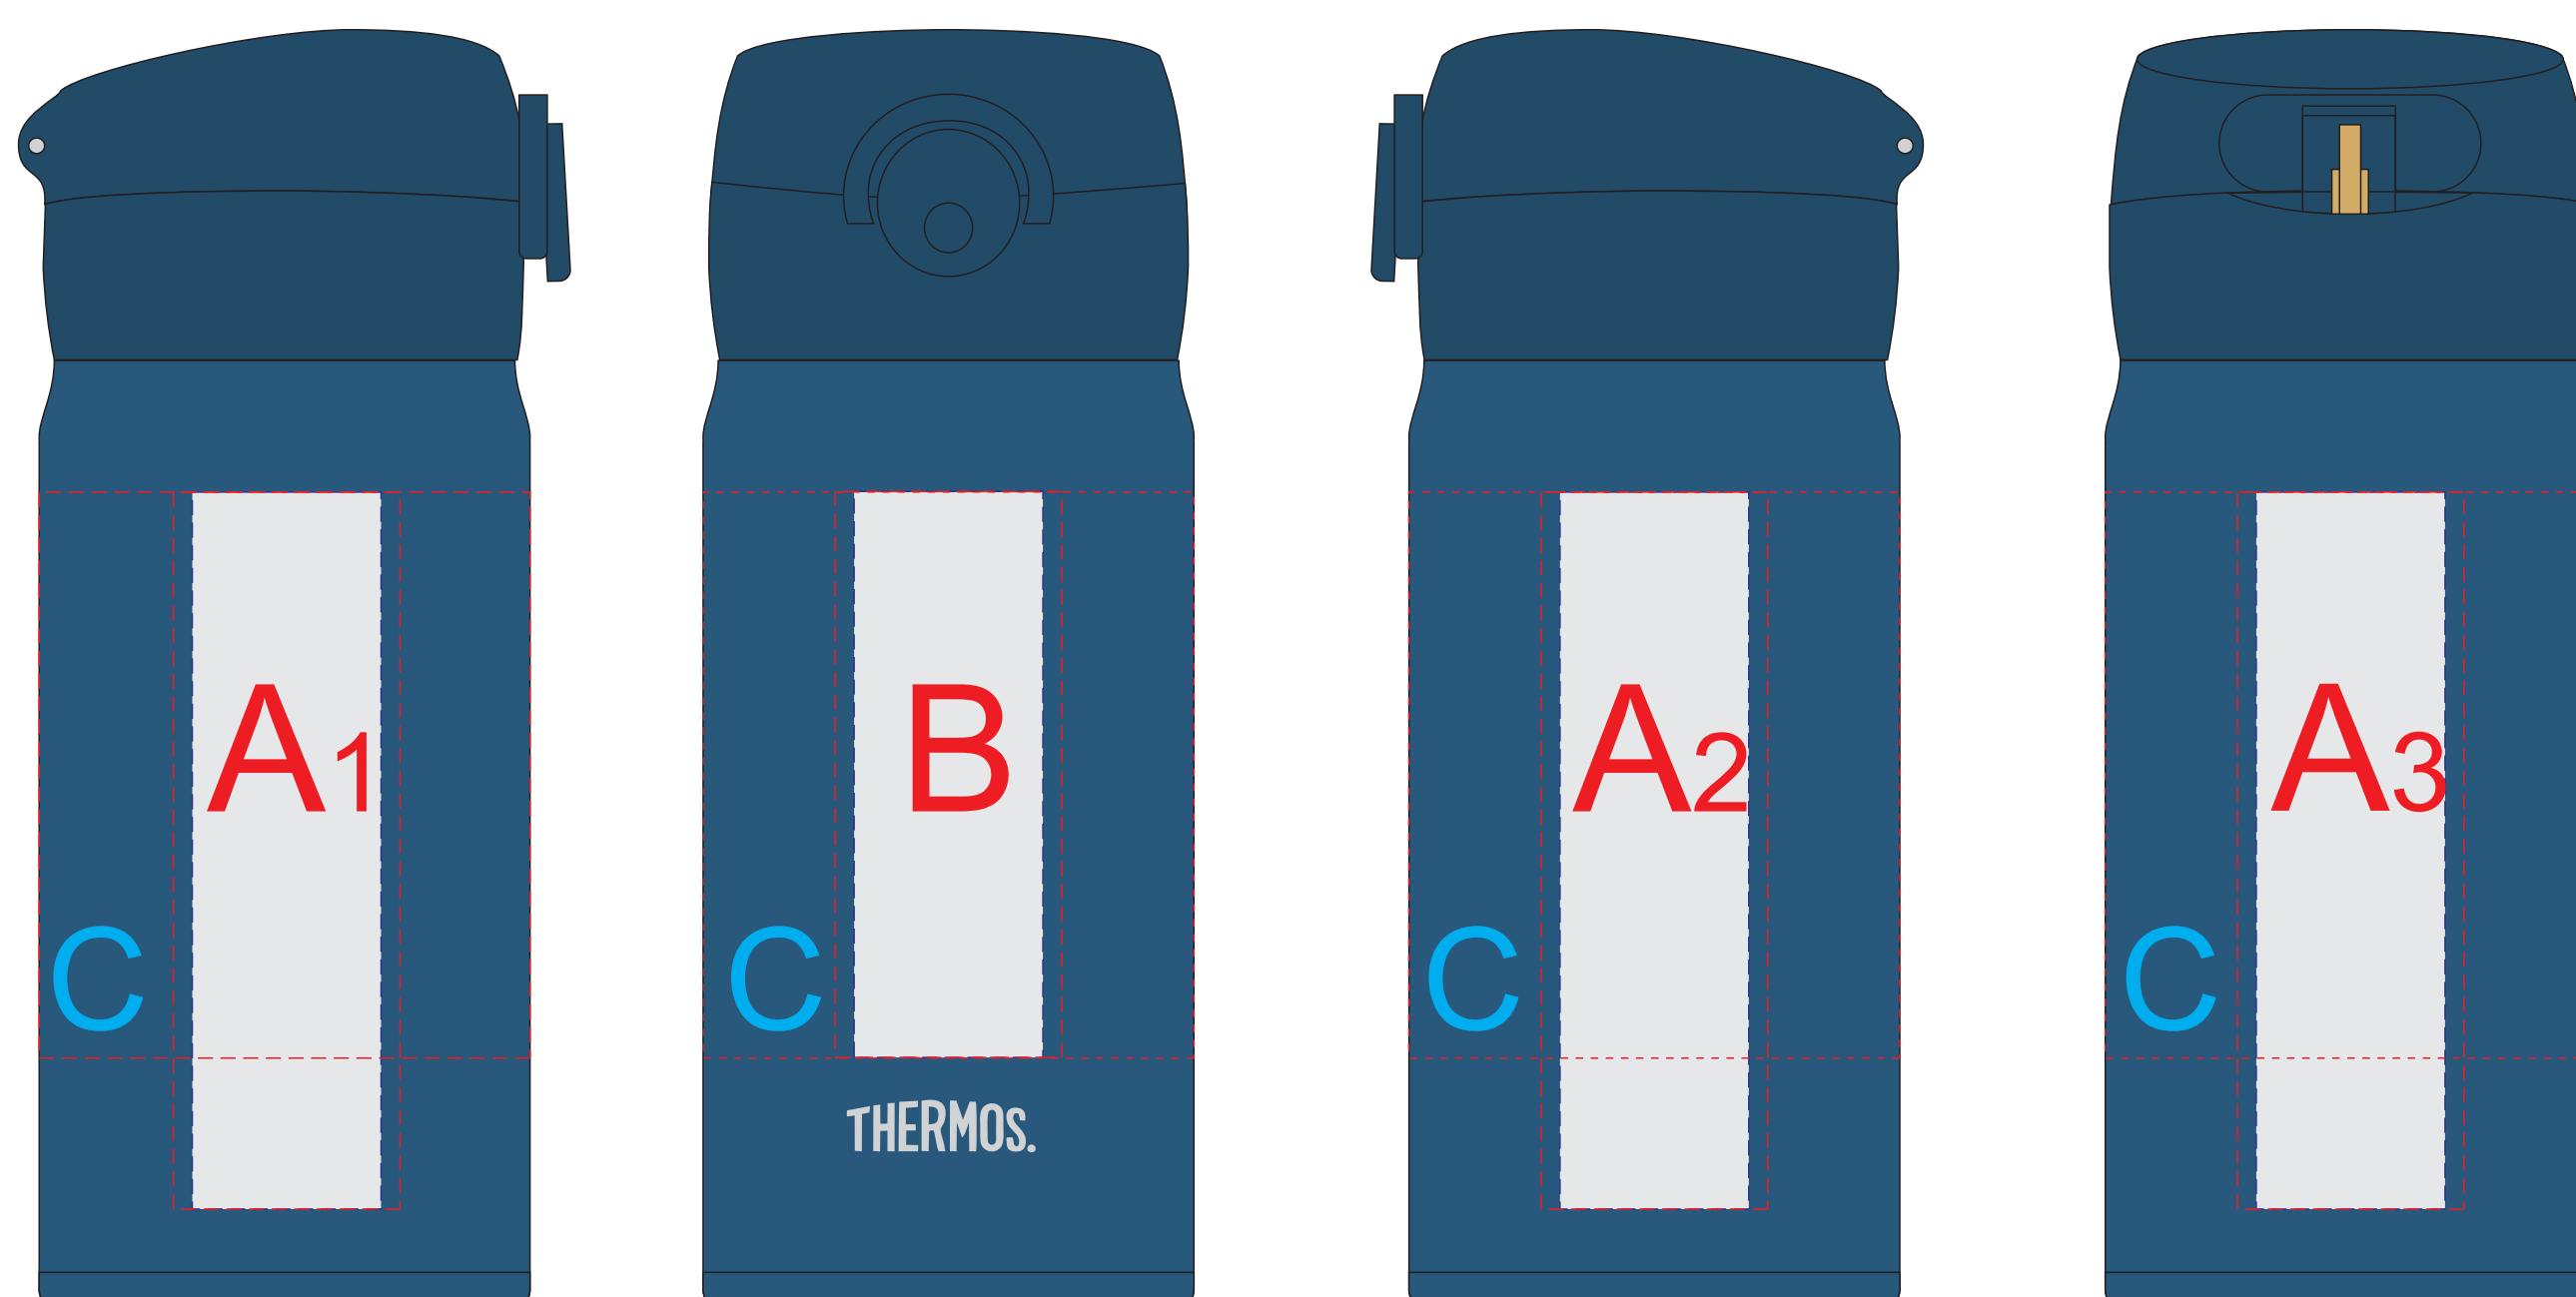

вид слева

вид спереди

вид справа

вид сзади

Круговая гравировка

Круговая трафаретная печать 1+0

Внимание! Круговая гравировка не позиционируется относительно крышки изделия и других нанесений. Круговая трафаретная печать и круговая гравировка не стыкуются.

A	Вид нанесения	Макс площадь (Ш*В)
	Тампопечать	30x50мм
	Гравировка	25x95мм
B	Вид нанесения	Макс площадь (Ш*В)
	Тампопечать	30x50мм
	Гравировка	25x75мм
C	Вид нанесения	Макс площадь (Ш*В)
	Круговая трафаретная печать 1+0	180x75мм
	Круговая гравировка	203x75мм