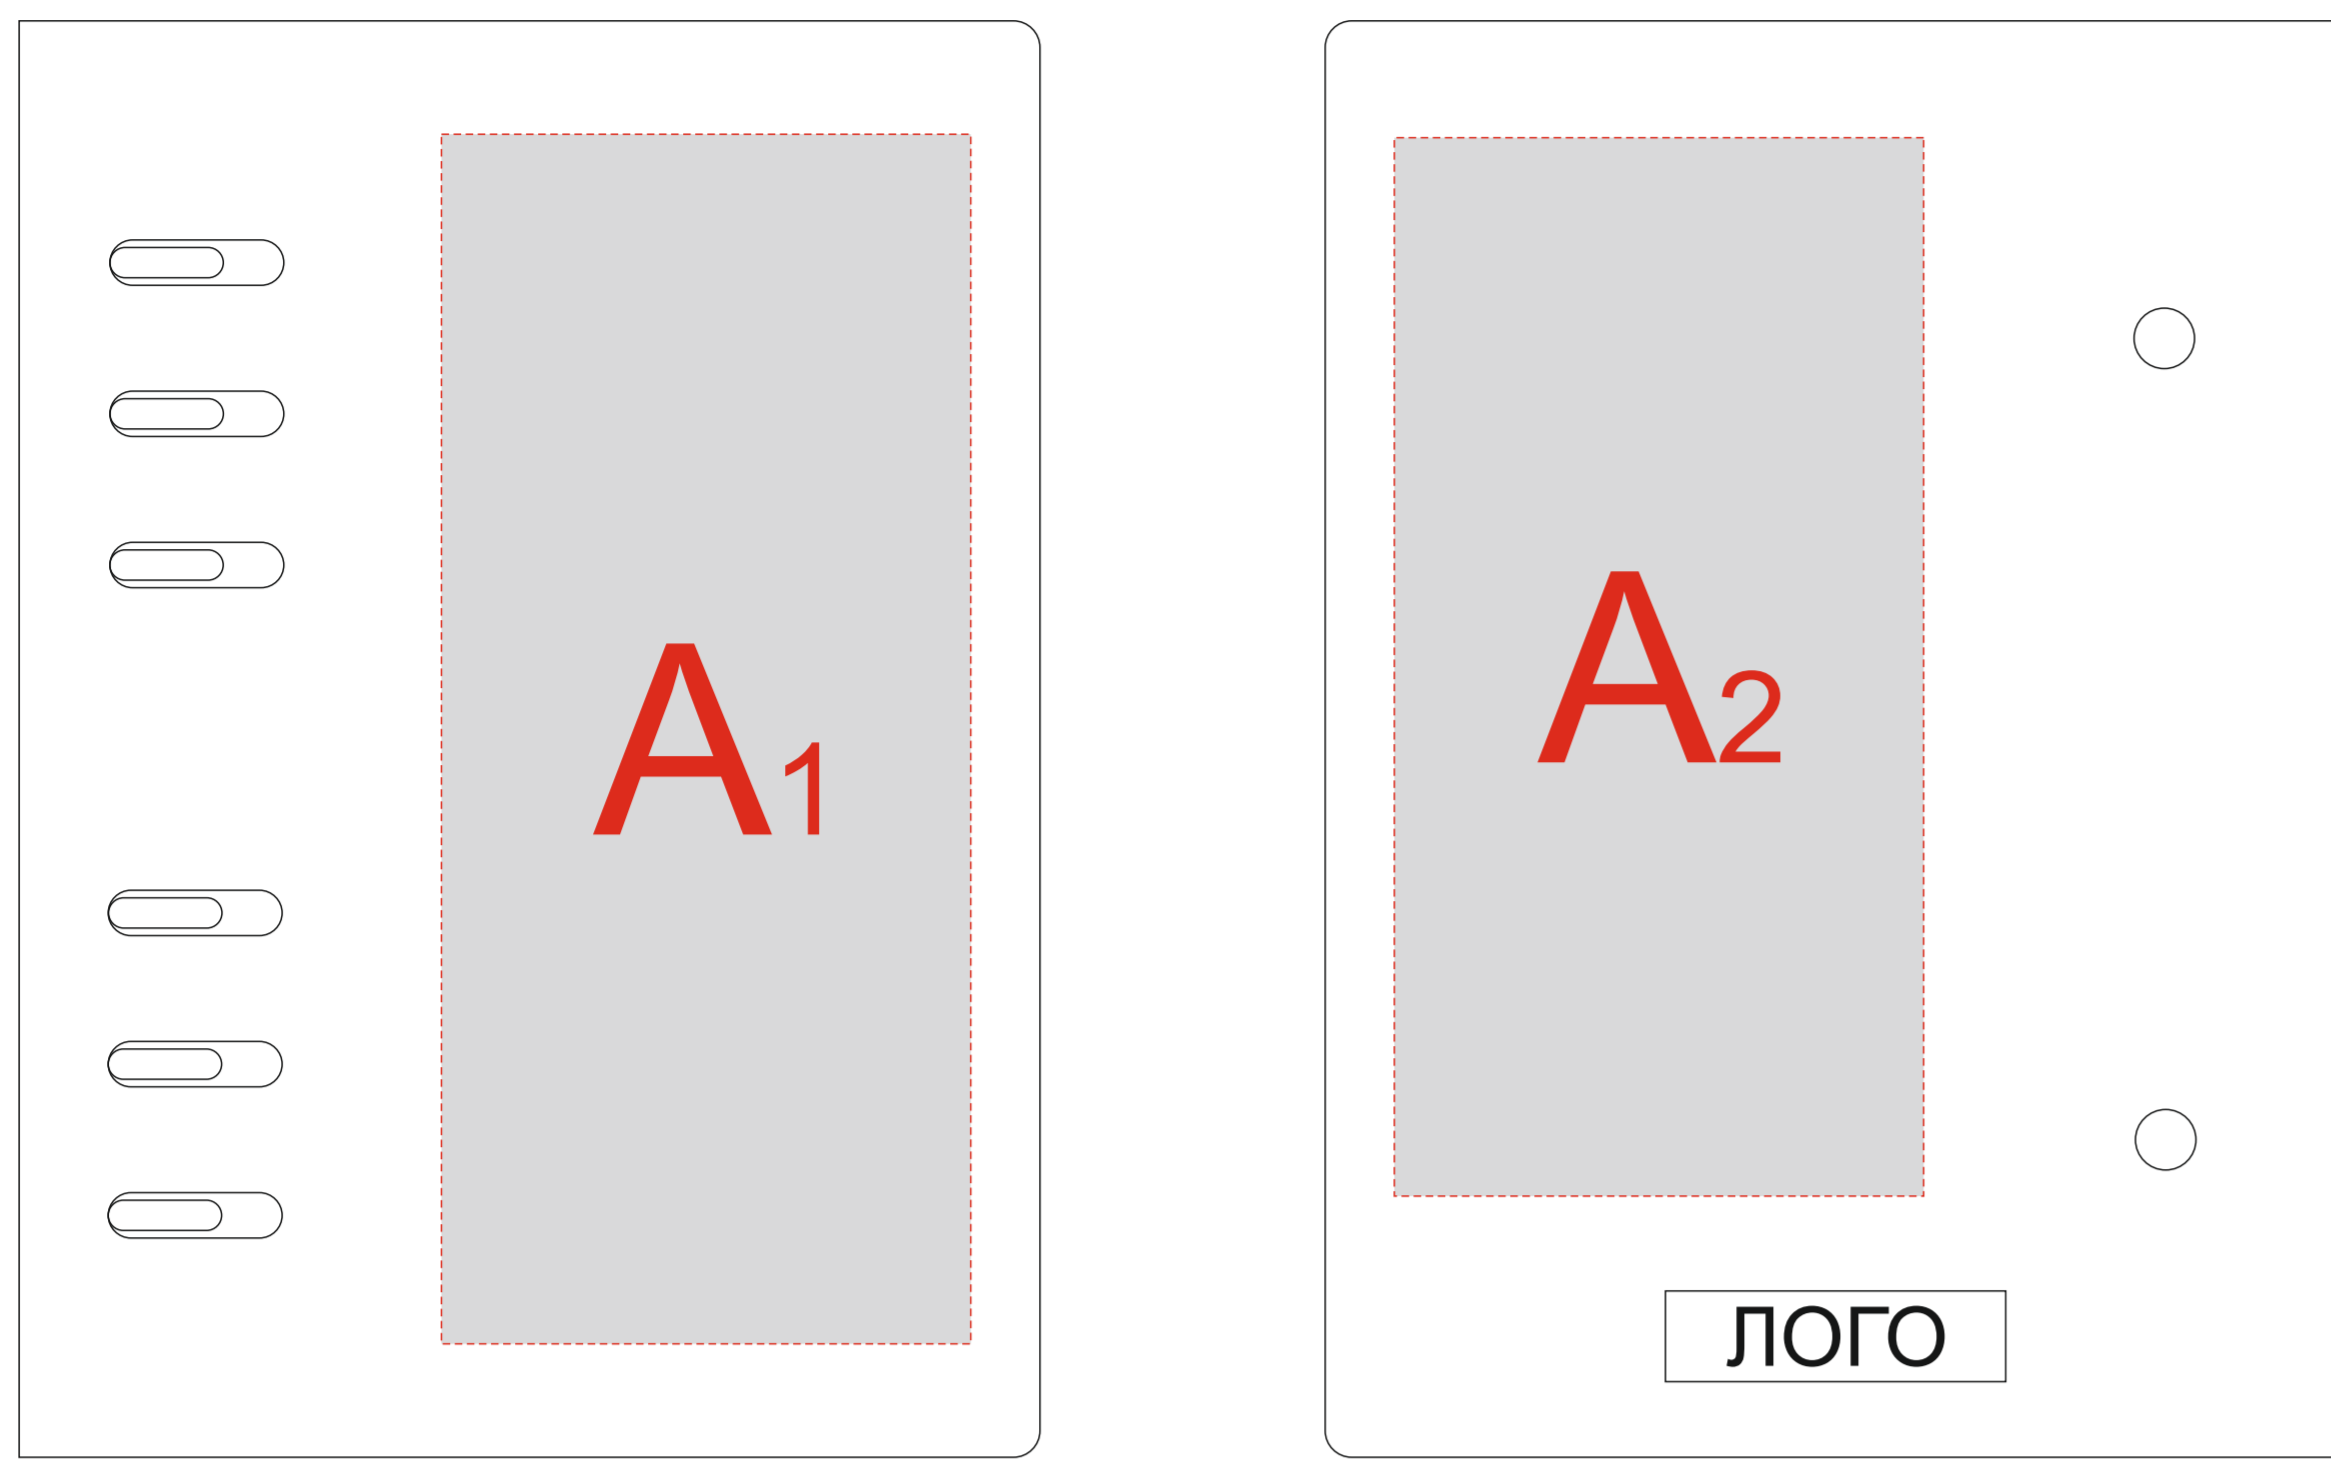

Арт. 3-511

Внимание! Центром "по умолчанию" производство считает центр переплетной крышки блокнота\ежедневника, без учета ширины корешка.

Верх коробки

Оборот

A	Вид нанесения	Макс площадь (Ш*В)
	Тиснение	70x95мм

B	Вид нанесения	Макс площадь (Ш*В)
	Шильд спектрум	130x150мм
	Металлостикер	130x170мм

Оборот