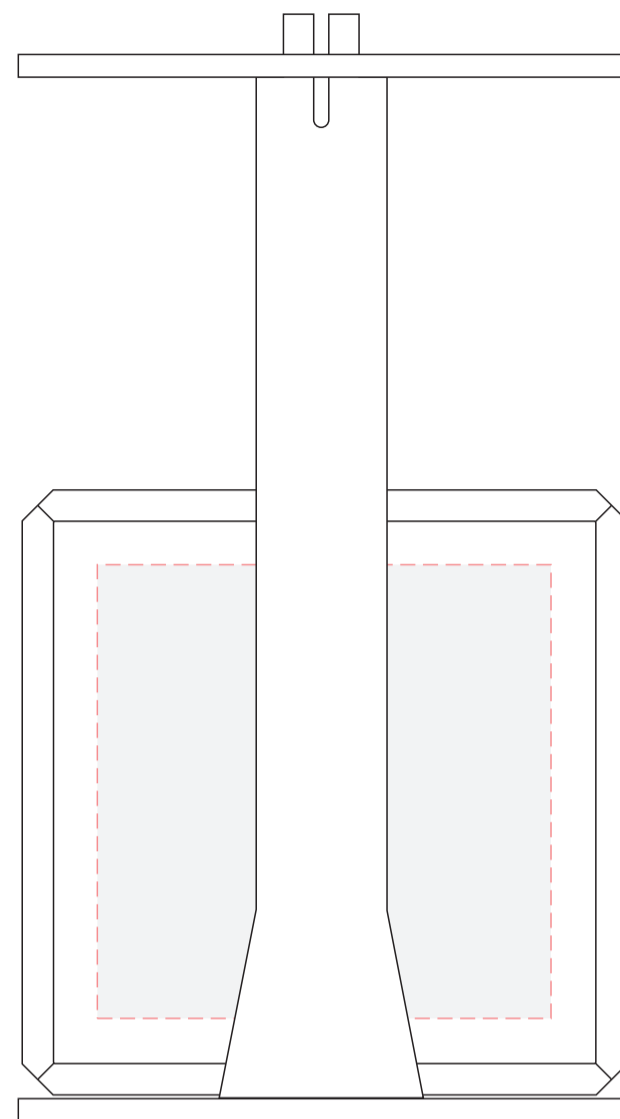

Арт 450064

Вид спереди/сзади с подставкой

Вид справа/слева с подставкой

Вид спереди/сзади/справа/слева

Из-за структуры дерева возможны разные оттенки гравировки!

	Вид нанесения	Макс площадь (Ш*В)
	Гравировка	60x60мм
Цифровая печать	60x60мм	