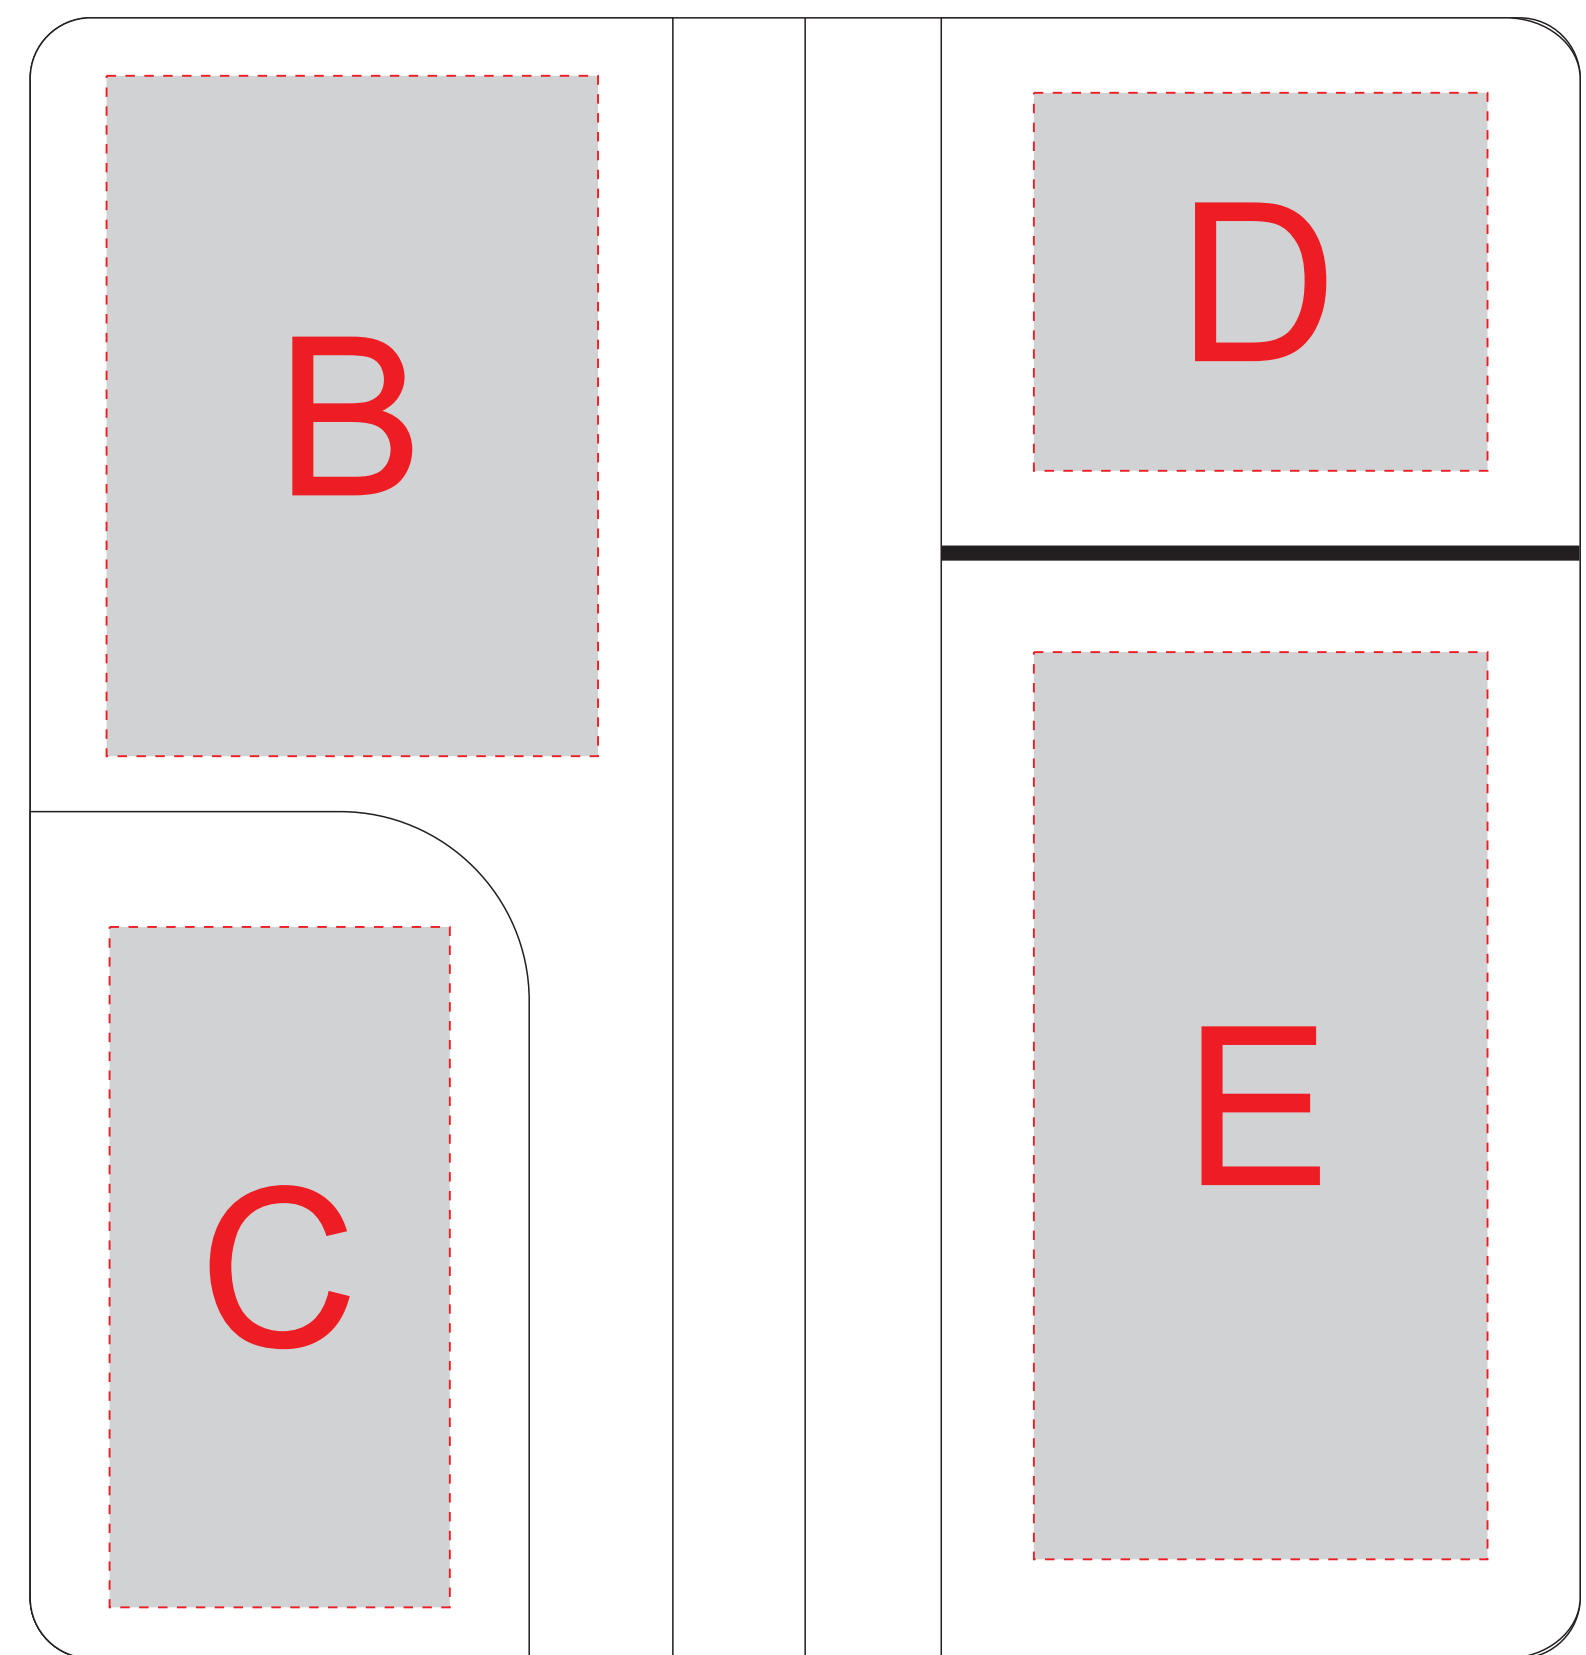

# Арт. 91430

Внешняя сторона

Внутренняя сторона

Линия сгиба обложки в сложенном виде

A	Вид нанесения	Макс площадь (Ш*В)
	Тиснение	80x95мм
B	Вид нанесения	Макс площадь (Ш*В)
	Тиснение	65x90мм
C	Вид нанесения	Макс площадь (Ш*В)
	Тиснение	45x90мм
D	Вид нанесения	Макс площадь (Ш*В)
	Тиснение	60x50мм
E	Вид нанесения	Макс площадь (Ш*В)
	Тиснение	60x95мм
F	Вид нанесения	Макс площадь (Ш*В)
	Уф печать (навылет)	211x233мм