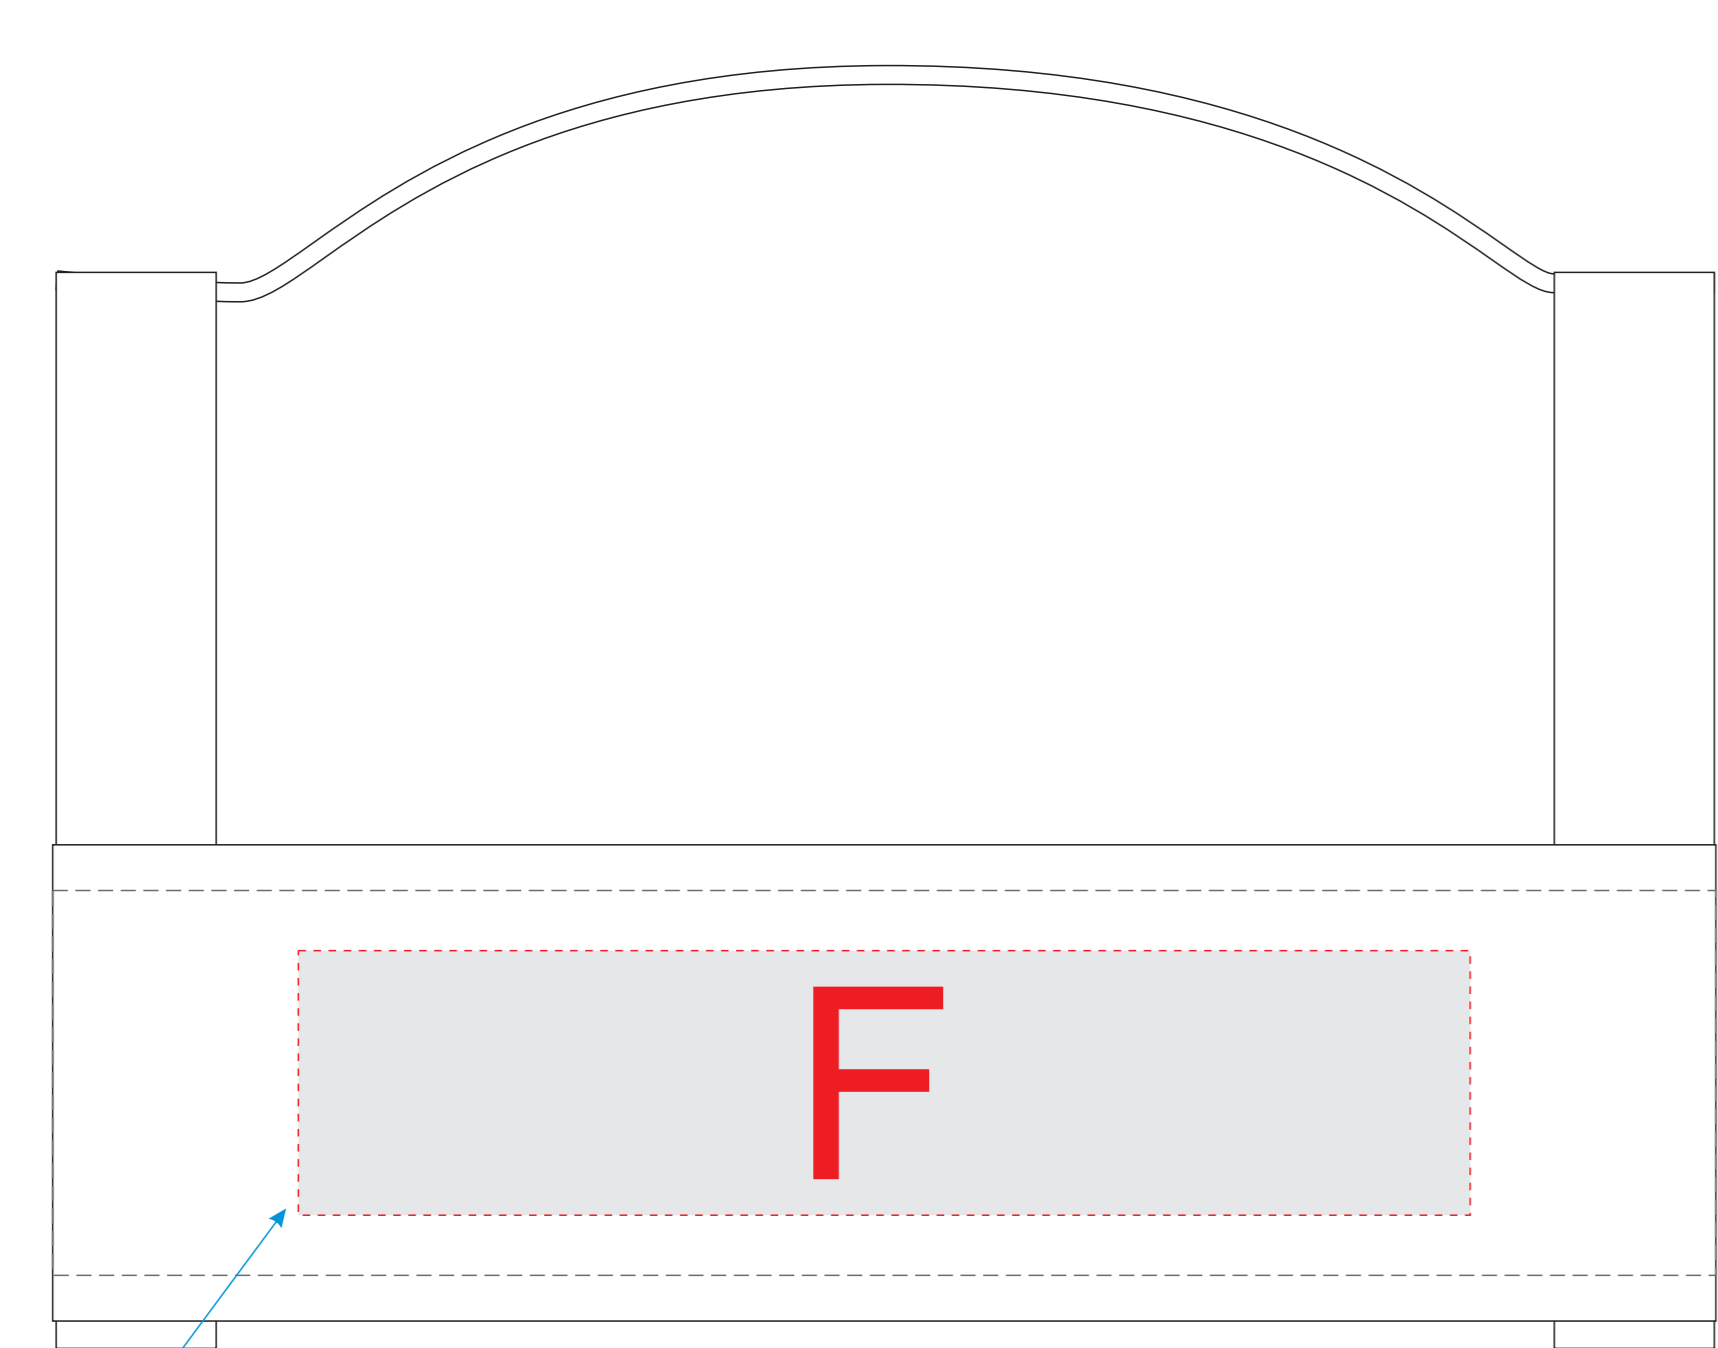

# Арт. 700360.01

плед в развернутом состоянии, М 1:2

шлейка для переноски пледа, М 1:1

Внимание! Плашка (зона F) имеет фиксированное положение относительно ручки

коробка, вид сверху

<b>A</b>	Вид нанесения	Макс площадь (Ш*В)
	Тампопечать	35x10мм
<b>B</b>	Вид нанесения	Макс площадь (Ш*В)
	Круговая трафаретная печать	200x100мм
	Круговая УФ печать	231,5x165мм
	Тампопечать	30x50мм
<b>C</b>	Вид нанесения	Макс площадь (Ш*В)
	УФ печать	20x150мм
<b>D</b>	Вид нанесения	Макс площадь (Ш*В)
	Тампопечать	30x10мм

<b>E</b>	Вид нанесения	Макс площадь (Ш*В)
	Вышивка	250x230мм
<b>F</b>	Вид нанесения	Макс площадь (Ш*В)
	Термотрансфер	155x35мм
<b>G</b>	Вид нанесения	Макс площадь (Ш*В)
	Шильд спектр	150x150мм
	Металлостикер	170x150мм
	Цифровая печать	320x230мм

плед в развернутом состоянии, М 1:2

шлейка для переноски пледа

коробка, вид сверху