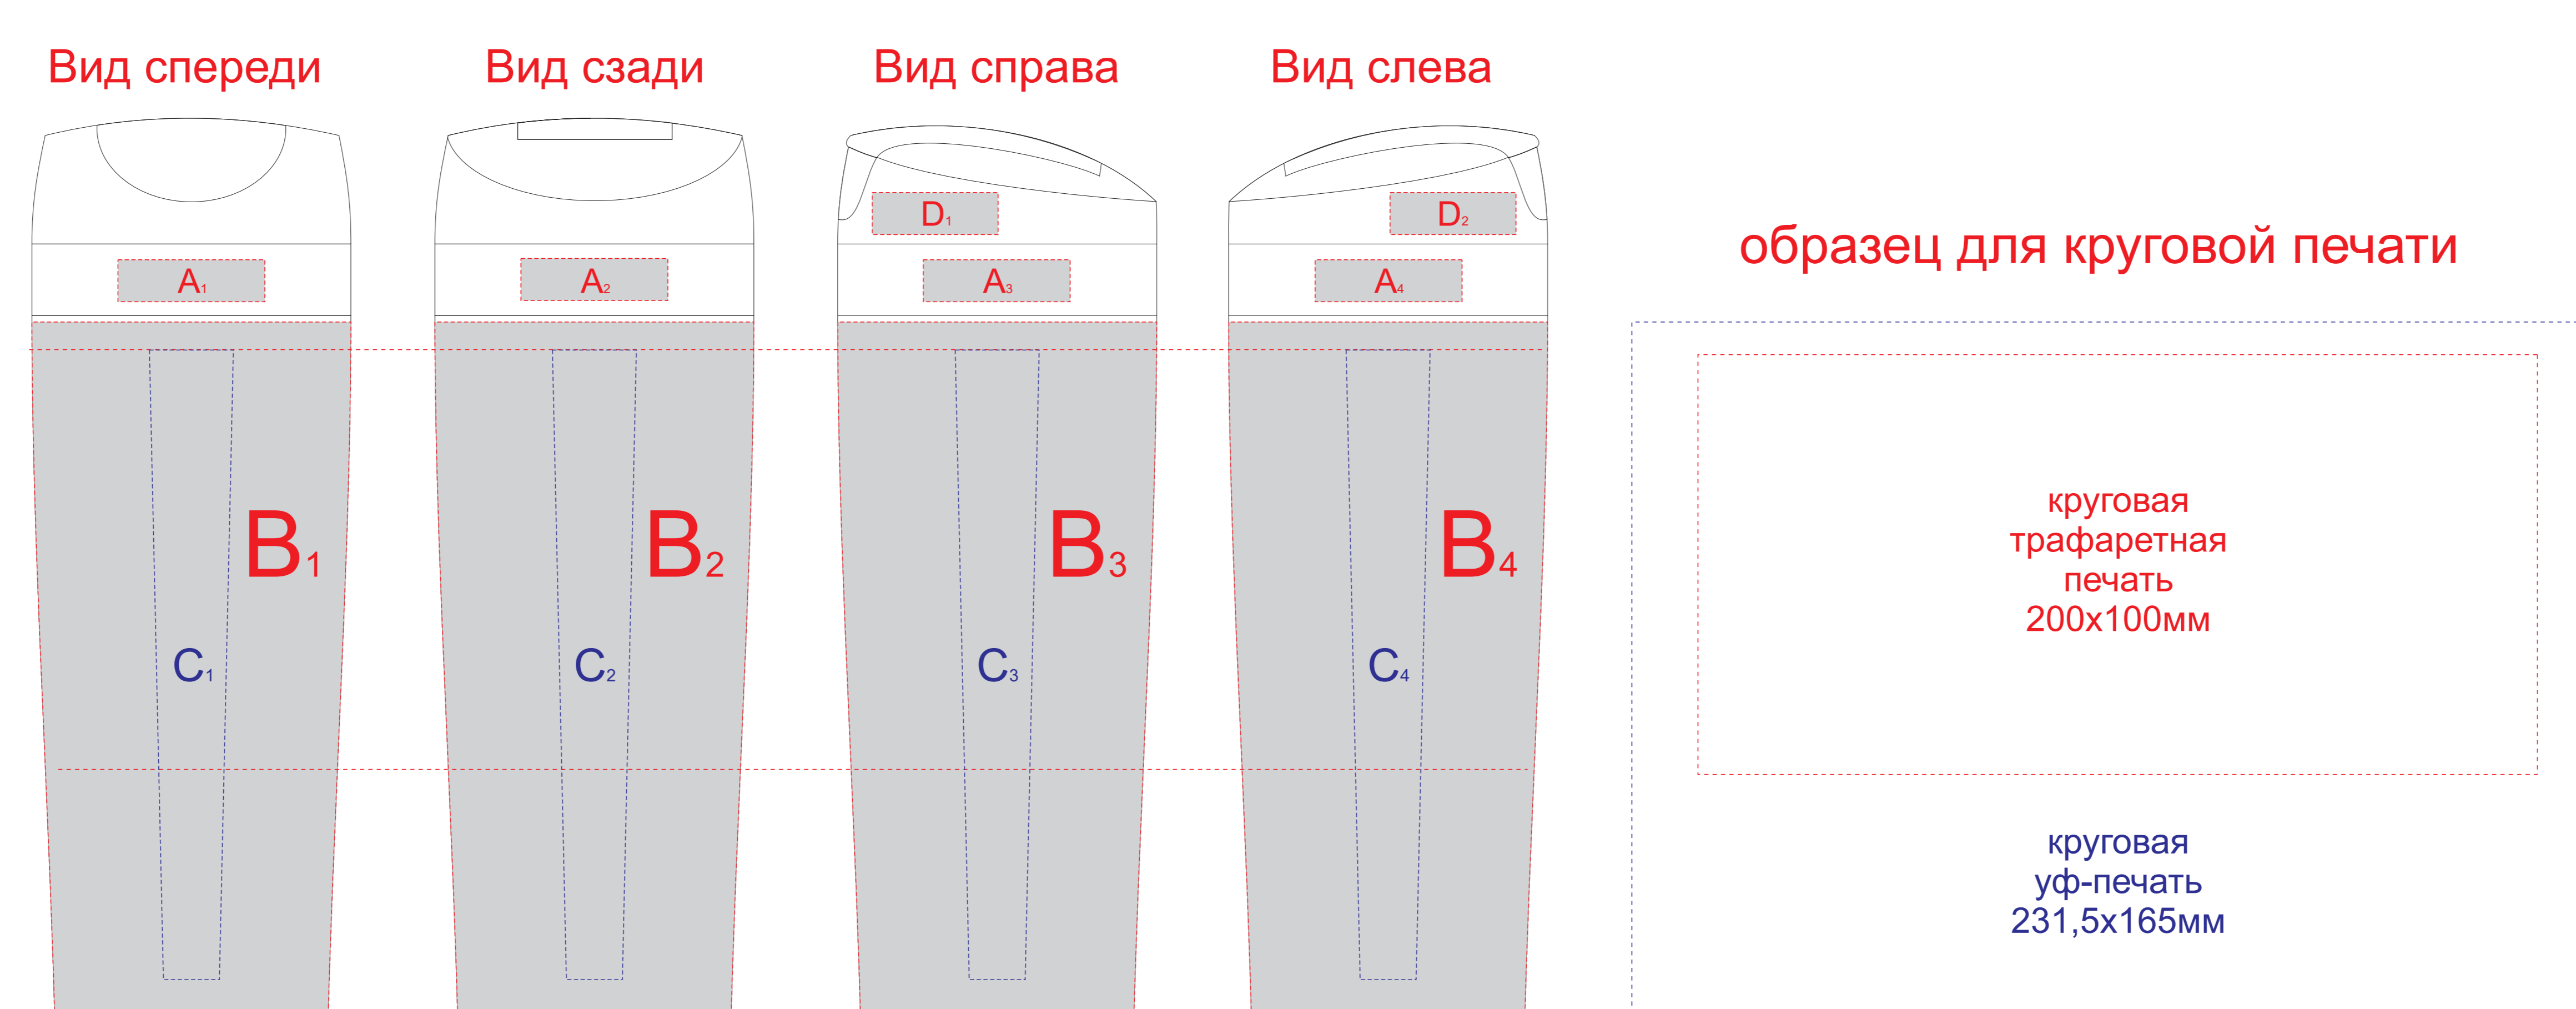

# Арт. 700360.01

плед в развернутом состоянии, М 1:2

шлейка для переноски пледа, М 1:1

Внимание! Плашка (зона F) имеет фиксированное положение относительно ручки

коробка, вид сверху

<b>A</b>	Вид нанесения	Макс площадь (Ш*В)
	Тампопечать	35x10мм
<b>B</b>	Вид нанесения	Макс площадь (Ш*В)
	Круговая трафаретная печать	200x100мм
	Круговая УФ печать	231,5x165мм
	Тампопечать	30x50мм
<b>C</b>	Вид нанесения	Макс площадь (Ш*В)
	УФ печать	20x150мм
<b>D</b>	Вид нанесения	Макс площадь (Ш*В)
	Тампопечать	30x10мм

<b>E</b>	Вид нанесения	Макс площадь (Ш*В)
	Вышивка	250x230мм
<b>F</b>	Вид нанесения	Макс площадь (Ш*В)
	Термотрансфер	155x35мм
<b>G</b>	Вид нанесения	Макс площадь (Ш*В)
	Шильд спектр	150x150мм
	Металлостикер	170x150мм
	Цифровая печать	320x230мм