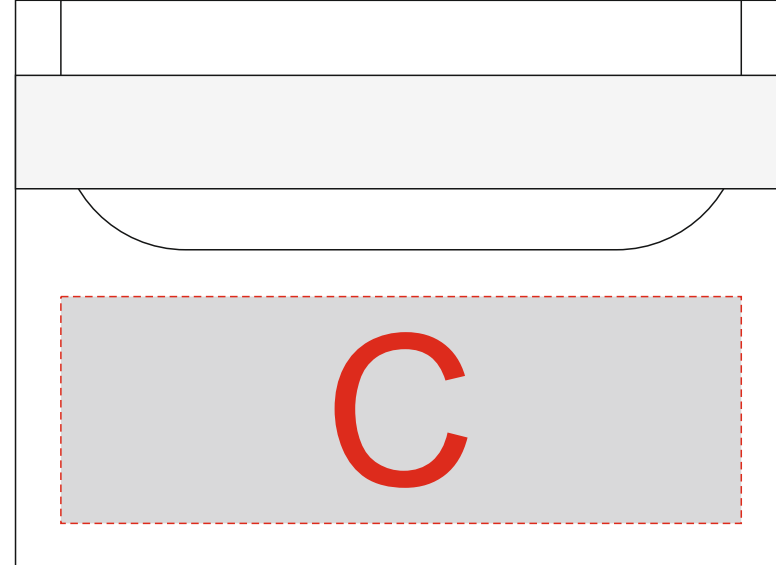

Арт. 1342430

Нанесение возможно с двух сторон

Лицо

Оборот

А	Вид нанесения	Макс площадь (Ш*В)
	Термотрансфер	140x130мм

В	Вид нанесения	Макс площадь (Ш*В)
	Тампопечать	50x50мм

С	Вид нанесения	Макс площадь (Ш*В)
	Тампопечать	50x30мм