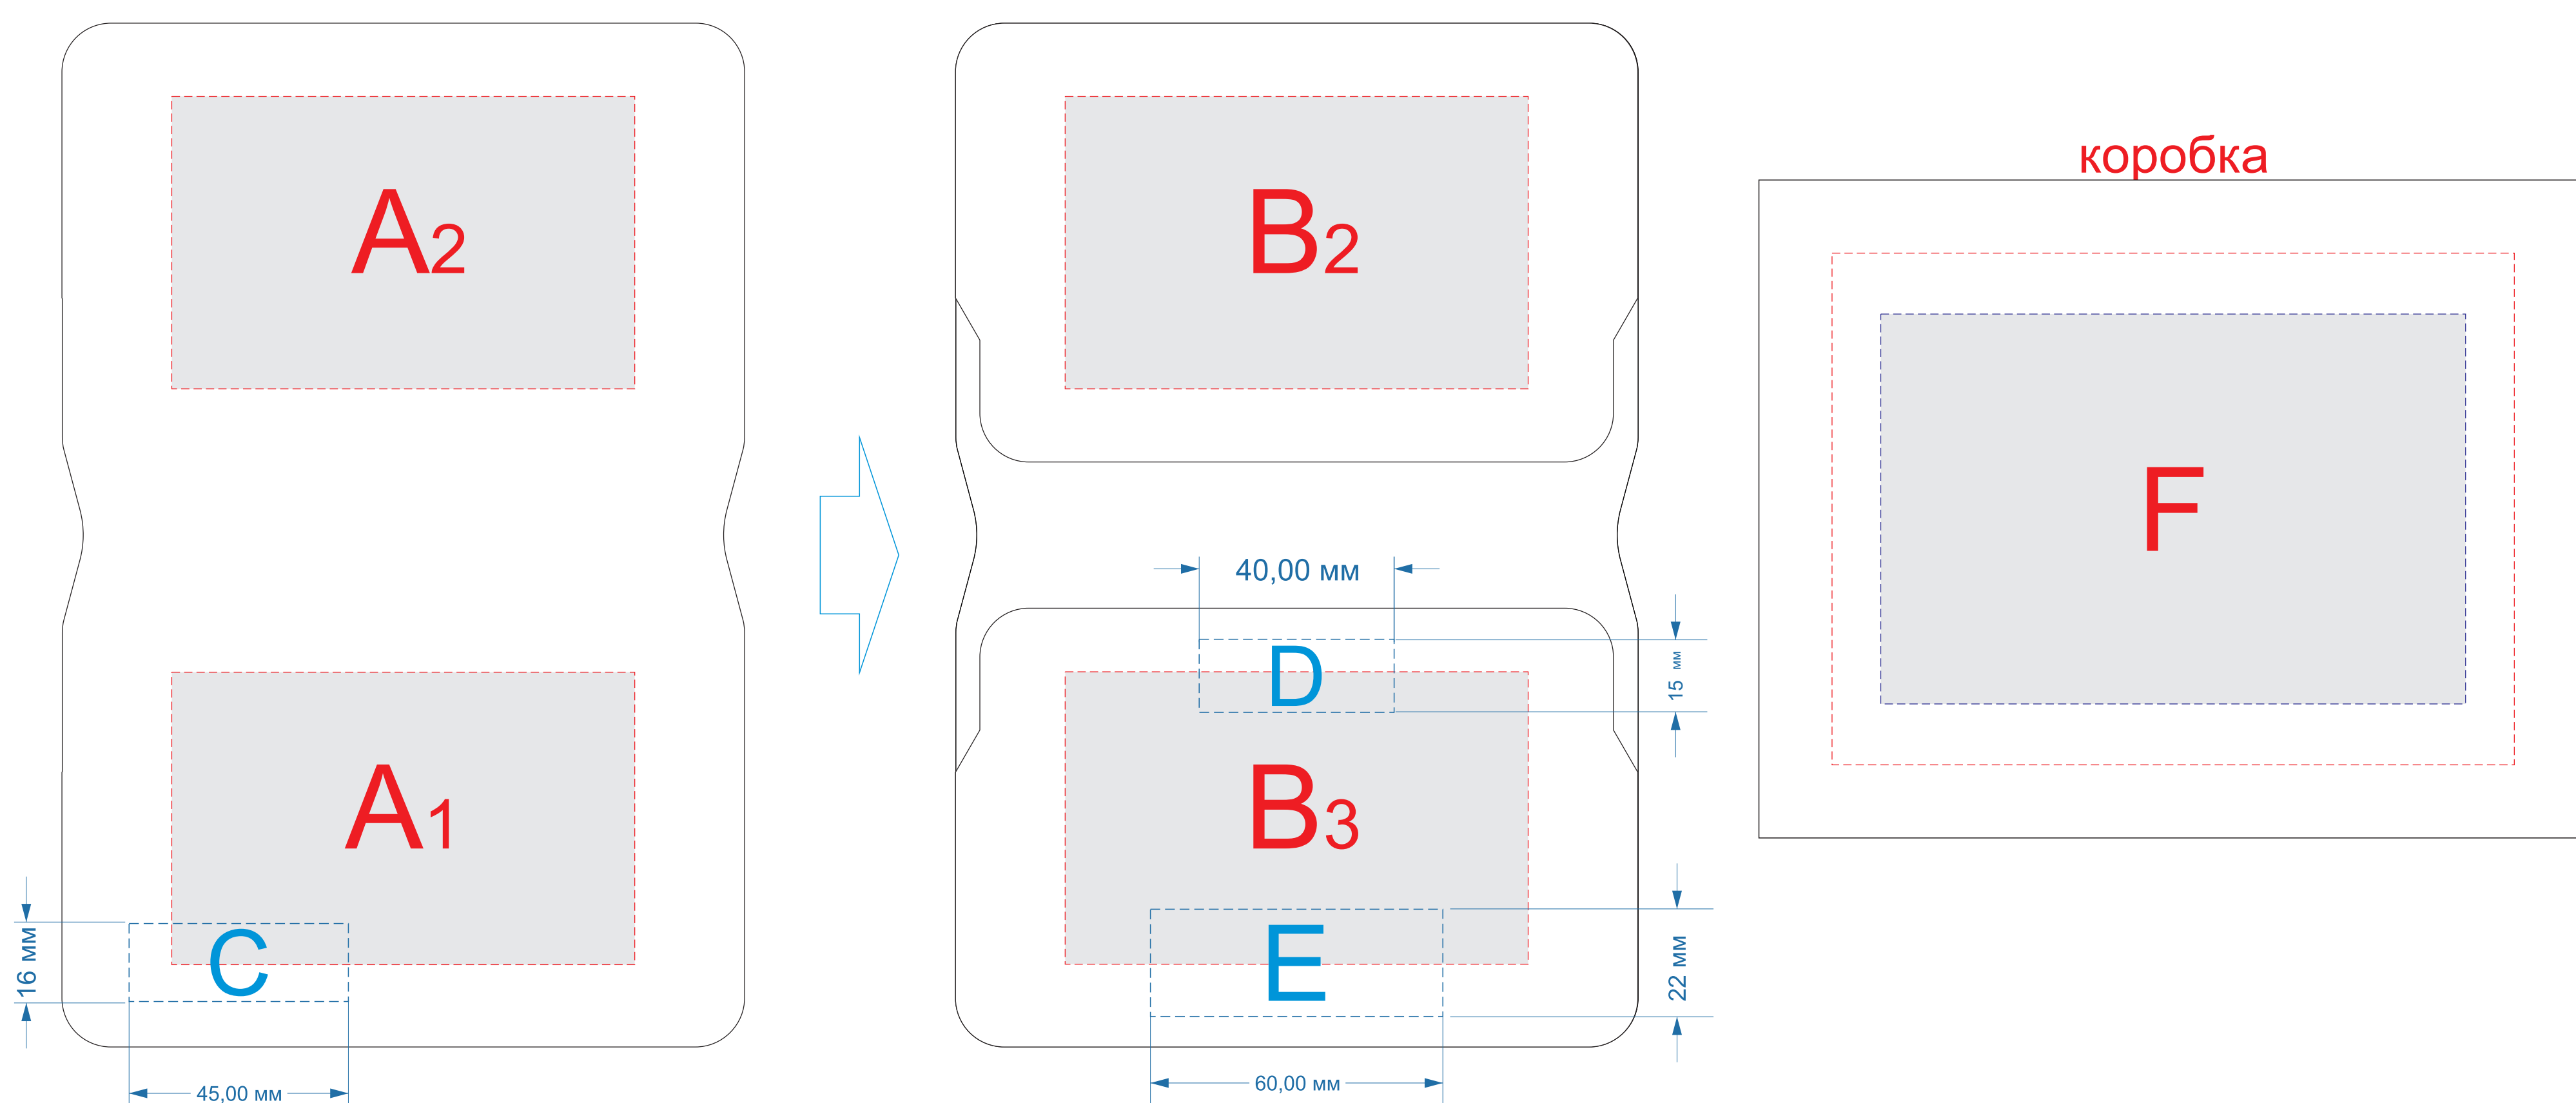

внешняя сторона
в развернутом виде

внутренняя сторона
в развернутом виде

коробка

Внимание! Трафаретная печать на коробке возможна в 1 цвет - белым, серебряным или золотым цветом

A	Вид нанесения	Макс площадь (Ш*В)
	Тиснение блинт	95x60мм
B	Вид нанесения	Макс площадь (Ш*В)
	Тиснение блинт	95x60мм
C	Вид нанесения	Макс площадь (Ш*В)
	Тиснение (от 30 штук)	45x16мм
D	Вид нанесения	Макс площадь (Ш*В)
	Тиснение (от 30 штук)	40x15мм
E	Вид нанесения	Макс площадь (Ш*В)
	Тиснение (от 30 штук)	60x22мм
F	Вид нанесения	Макс площадь (Ш*В)
	Тампопечать	45x45мм
	Трафаретная печать 1+0	120x80мм
	Цифровая печать на белой основе	140x105мм

коробка