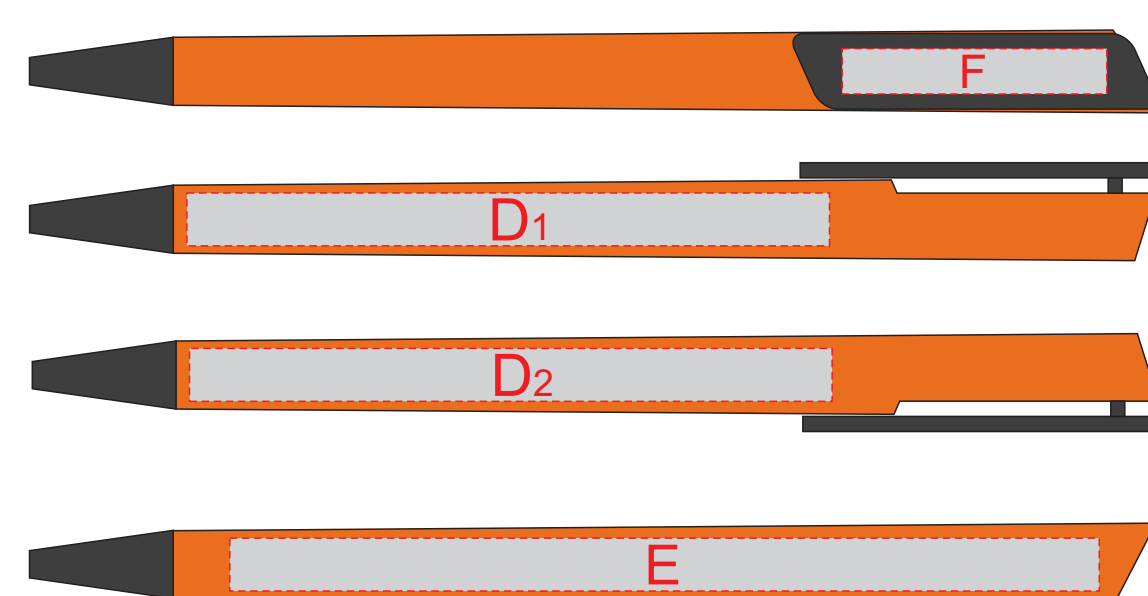

крышка коробки

Внимание! Тампопечать возможна в 1 цвет - черной, серебряной или золотой краской.
Трафаретная печать возможна в 1 цвет - белой, черной или серебряной краской.

A	Вид нанесения	Макс площадь (Ш*В)
	Тампопечать 1+0	35x35мм
	Трафаретная печать 1+0	230x160мм
	Тиснение	60x60мм
	Цифровая печать на белой основе	270x200мм
Шильд спектрум	150x150мм	

B	Вид нанесения	Макс площадь (Ш*В)
	Гравировка	30x40мм
	Гравировка XL	55x40мм

C	Вид нанесения	Макс площадь (Ш*В)
	Круговая гравировка	220x40мм

D	Вид нанесения	Макс площадь (Ш*В)
	Уф-печать	85x7мм

E	Вид нанесения	Макс площадь (Ш*В)
	Уф-печать	115x7мм

F	Вид нанесения	Макс площадь (Ш*В)
	Тампопечать	35x6мм
	Уф-печать	35x6мм

Лицо

Оборот

G	Вид нанесения	Макс площадь (Ш*В)
	Уф печать	50x110мм

H	Вид нанесения	Макс площадь (Ш*В)
	Уф печать	50x85мм