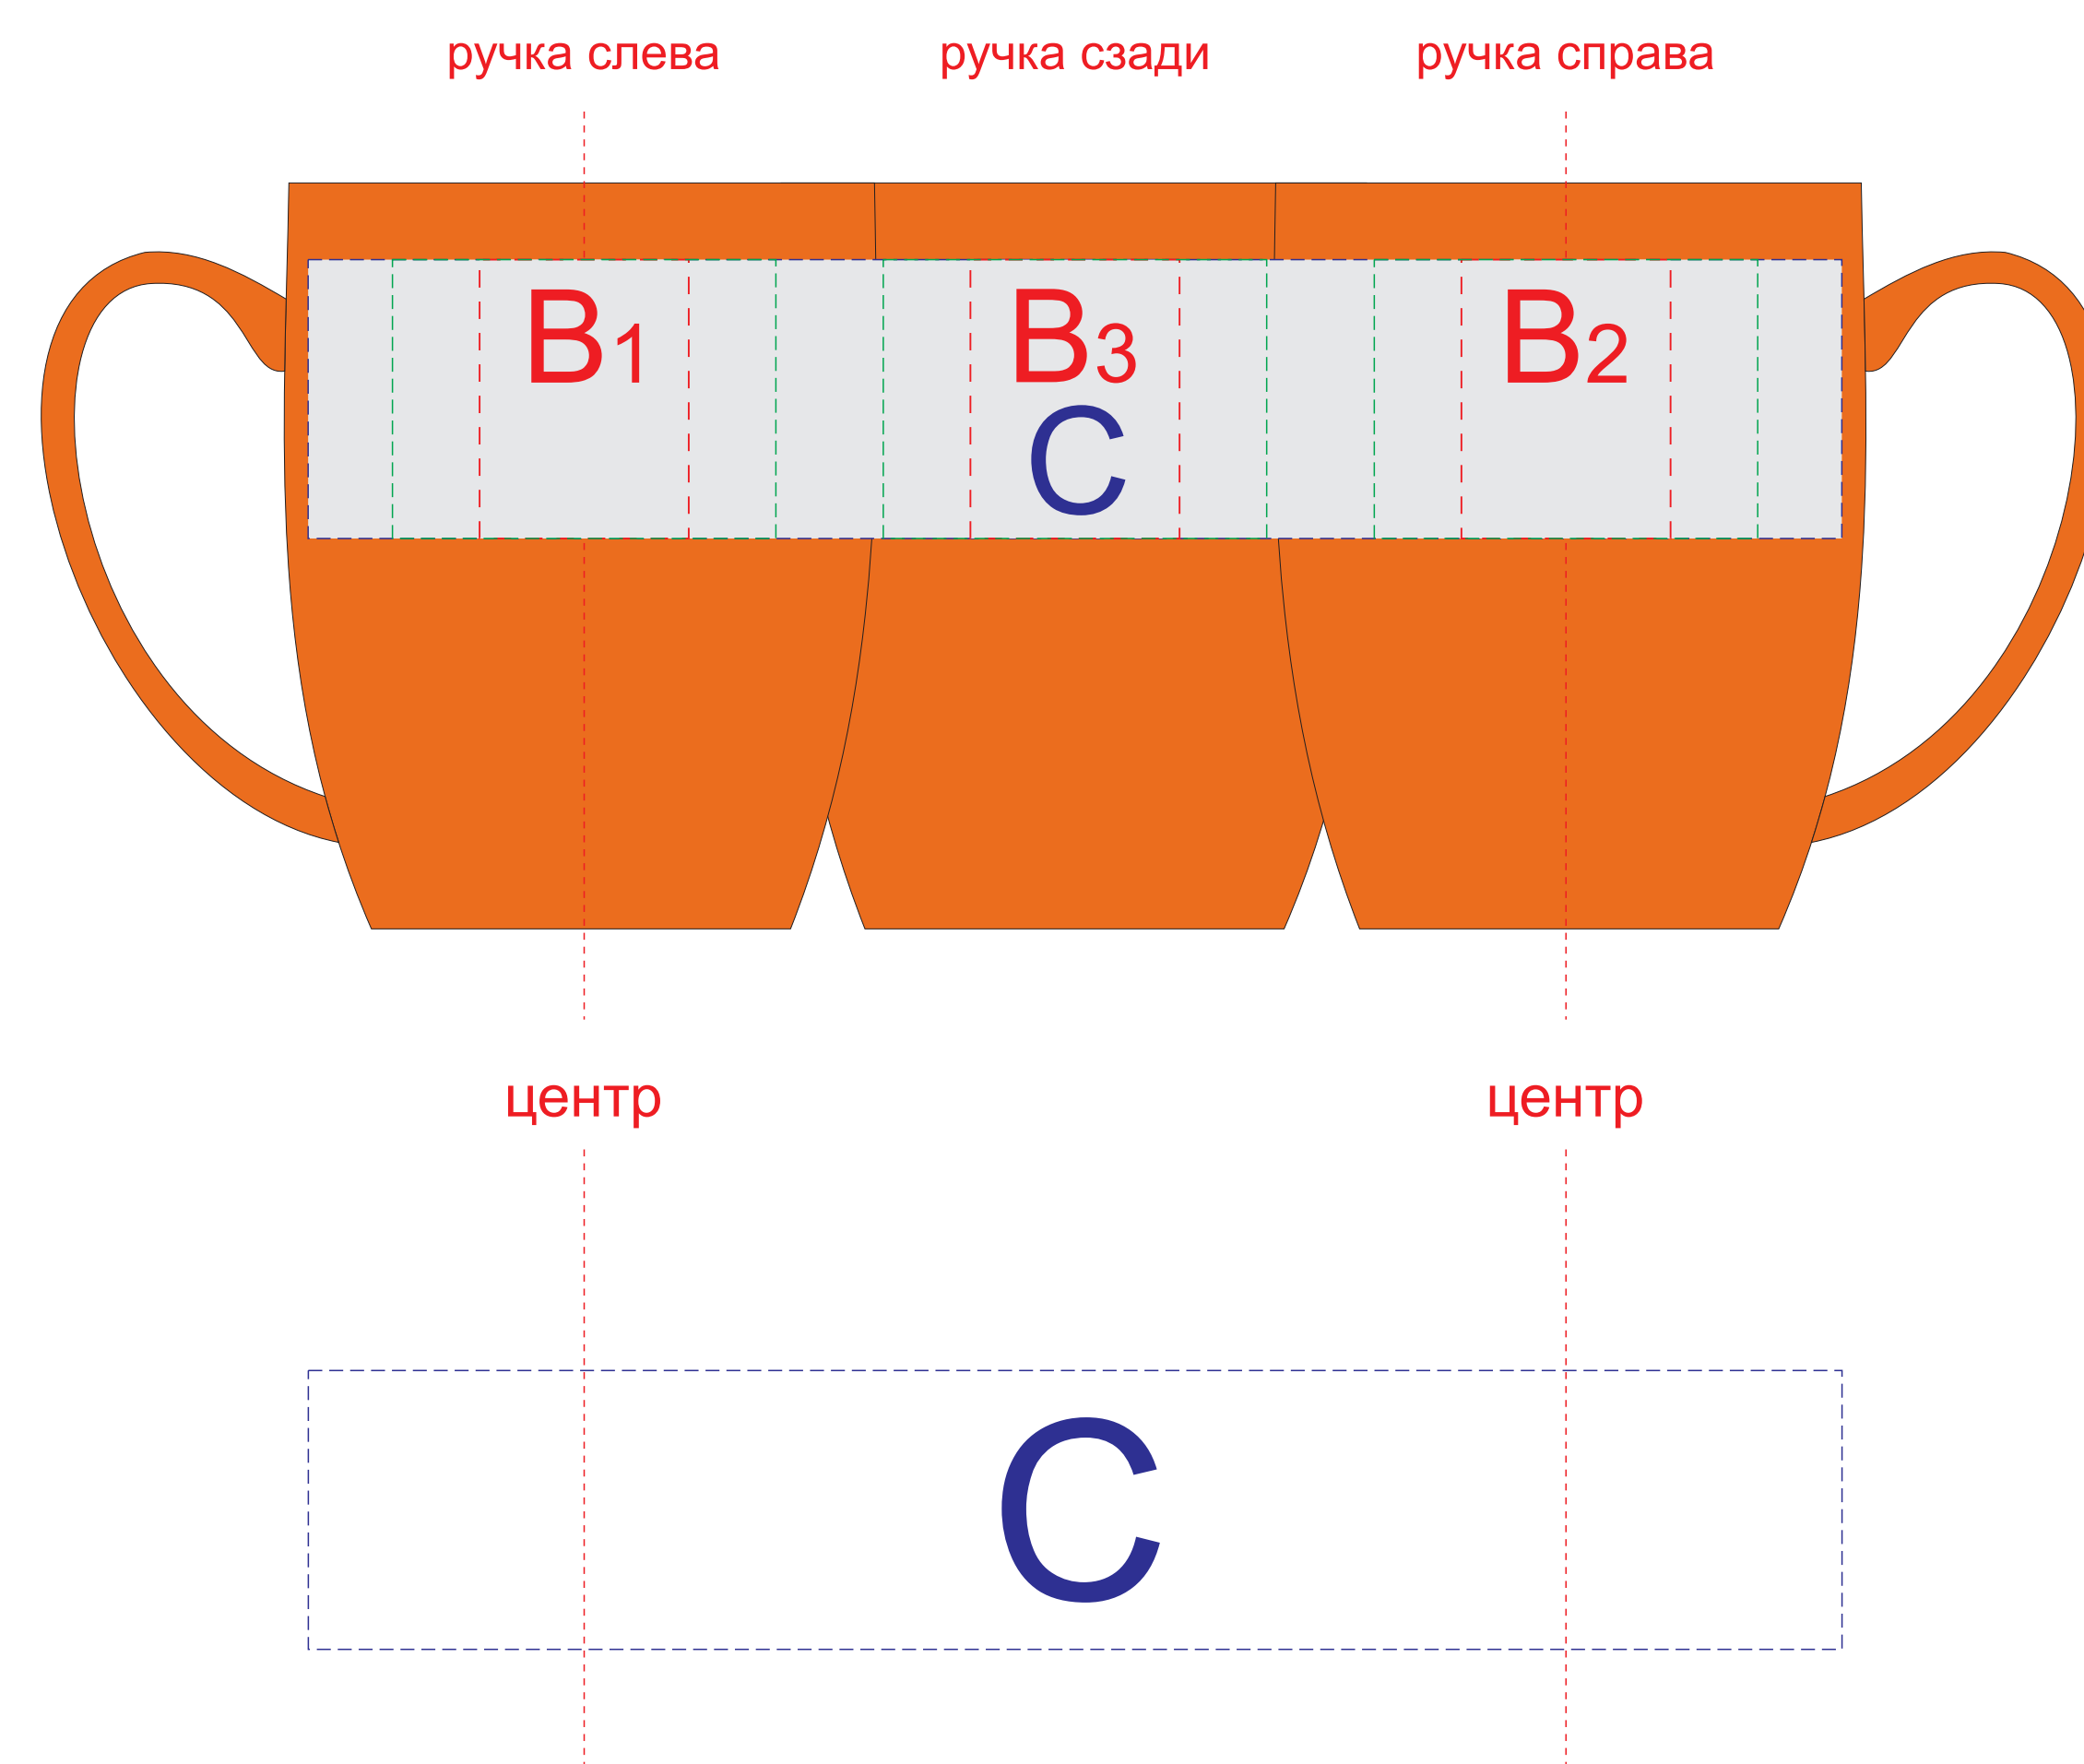

крышка коробки

Внимание! Тампопечать возможна в 1 цвет - черной, серебряной или золотой краской.
Трафаретная печать возможна в 1 цвет - белой, черной или серебряной краской.

A	Вид нанесения	Макс площадь (Ш*В)
	Тампопечать 1+0	35x35мм
	Трафаретная печать 1+0	230x160мм
	Тиснение	60x60мм
	Цифровая печать на белой основе	270x200мм
Шильд спектрум	150x150мм	

B	Вид нанесения	Макс площадь (Ш*В)
	Гравировка	30x40мм
	Гравировка XL	55x40мм

C	Вид нанесения	Макс площадь (Ш*В)
	Круговая гравировка	220x40мм

D	Вид нанесения	Макс площадь (Ш*В)
	Уф-печать	85x7мм

E	Вид нанесения	Макс площадь (Ш*В)
	Уф-печать	115x7мм

F	Вид нанесения	Макс площадь (Ш*В)
	Тампопечать	35x6мм
	Уф-печать	35x6мм

Лицо

Оборот

G	Вид нанесения	Макс площадь (Ш*В)
	Уф печать	50x110мм

H	Вид нанесения	Макс площадь (Ш*В)
	Уф печать	50x85мм