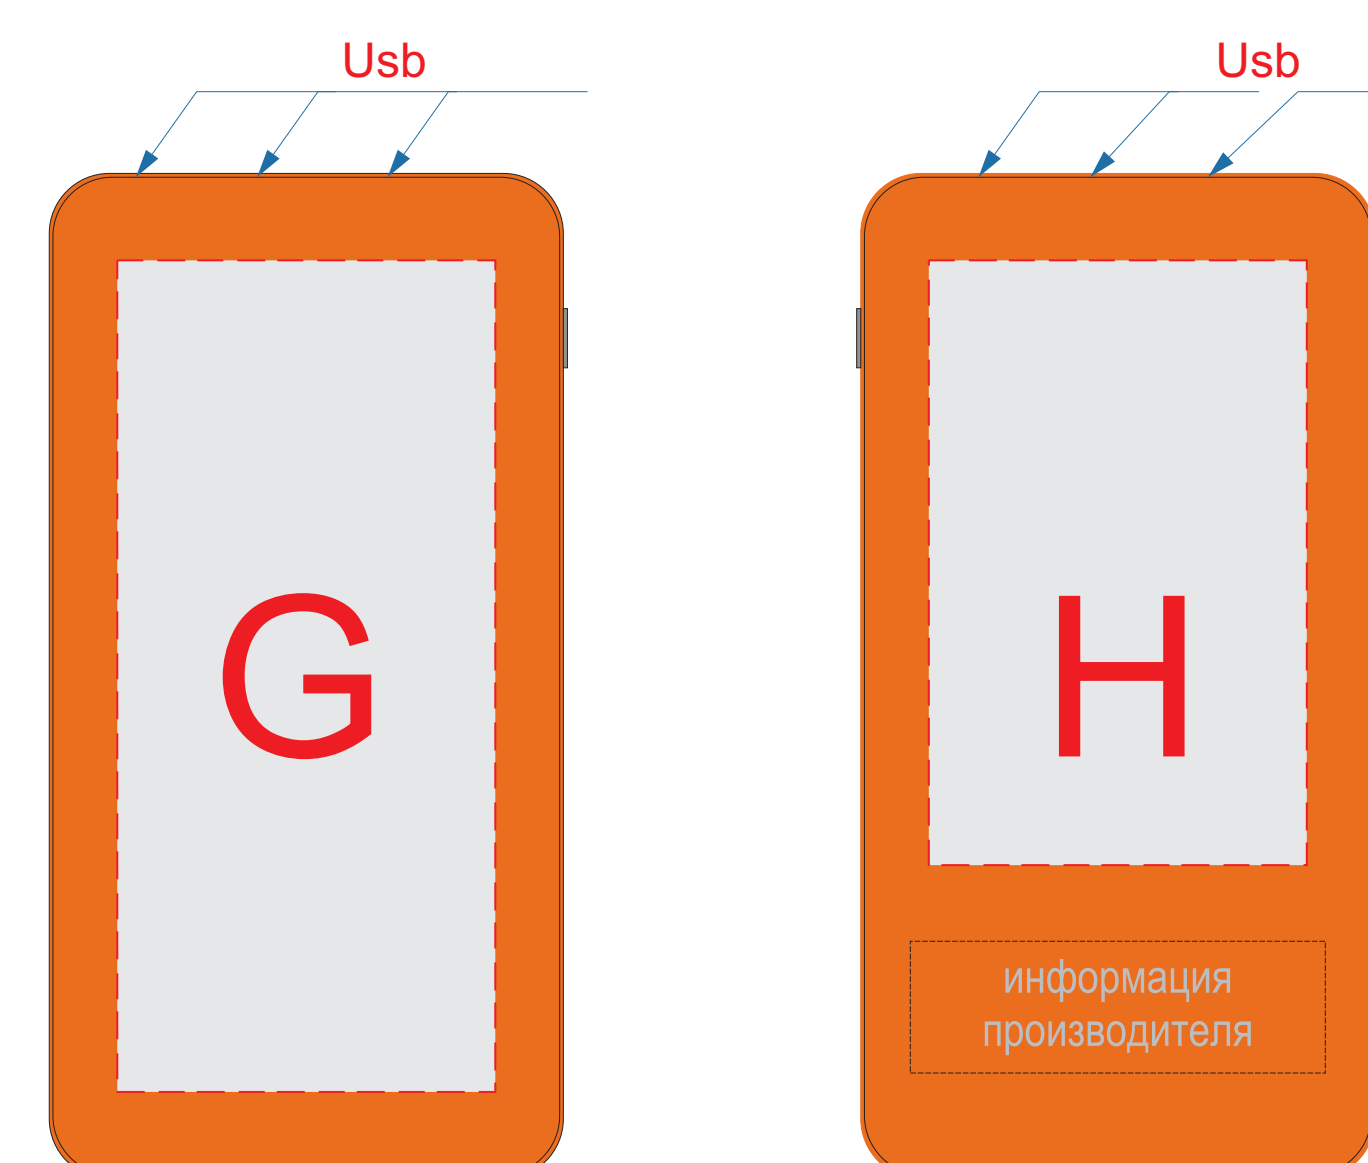

крышка коробки

Внимание! Тампопечать возможна в 1 цвет - черной, серебряной или золотой краской.
Трафаретная печать возможна в 1 цвет - белой, черной или серебряной краской.

A	Вид нанесения	Макс площадь (Ш*В)
	Тампопечать 1+0	35x35мм
	Трафаретная печать 1+0	230x160мм
	Тиснение	60x60мм
	Цифровая печать на белой основе	270x200мм
Шильд спектрум	150x150мм	

B	Вид нанесения	Макс площадь (Ш*В)
	Гравировка	30x40мм
	Гравировка XL	55x40мм

C	Вид нанесения	Макс площадь (Ш*В)
	Круговая гравировка	220x40мм

D	Вид нанесения	Макс площадь (Ш*В)
	Уф-печать	85x7мм

E	Вид нанесения	Макс площадь (Ш*В)
	Уф-печать	115x7мм

F	Вид нанесения	Макс площадь (Ш*В)
	Тампопечать	35x6мм
	Уф-печать	35x6мм

Лицо

Оборот

G	Вид нанесения	Макс площадь (Ш*В)
	Уф печать	50x110мм

H	Вид нанесения	Макс площадь (Ш*В)
	Уф печать	50x85мм