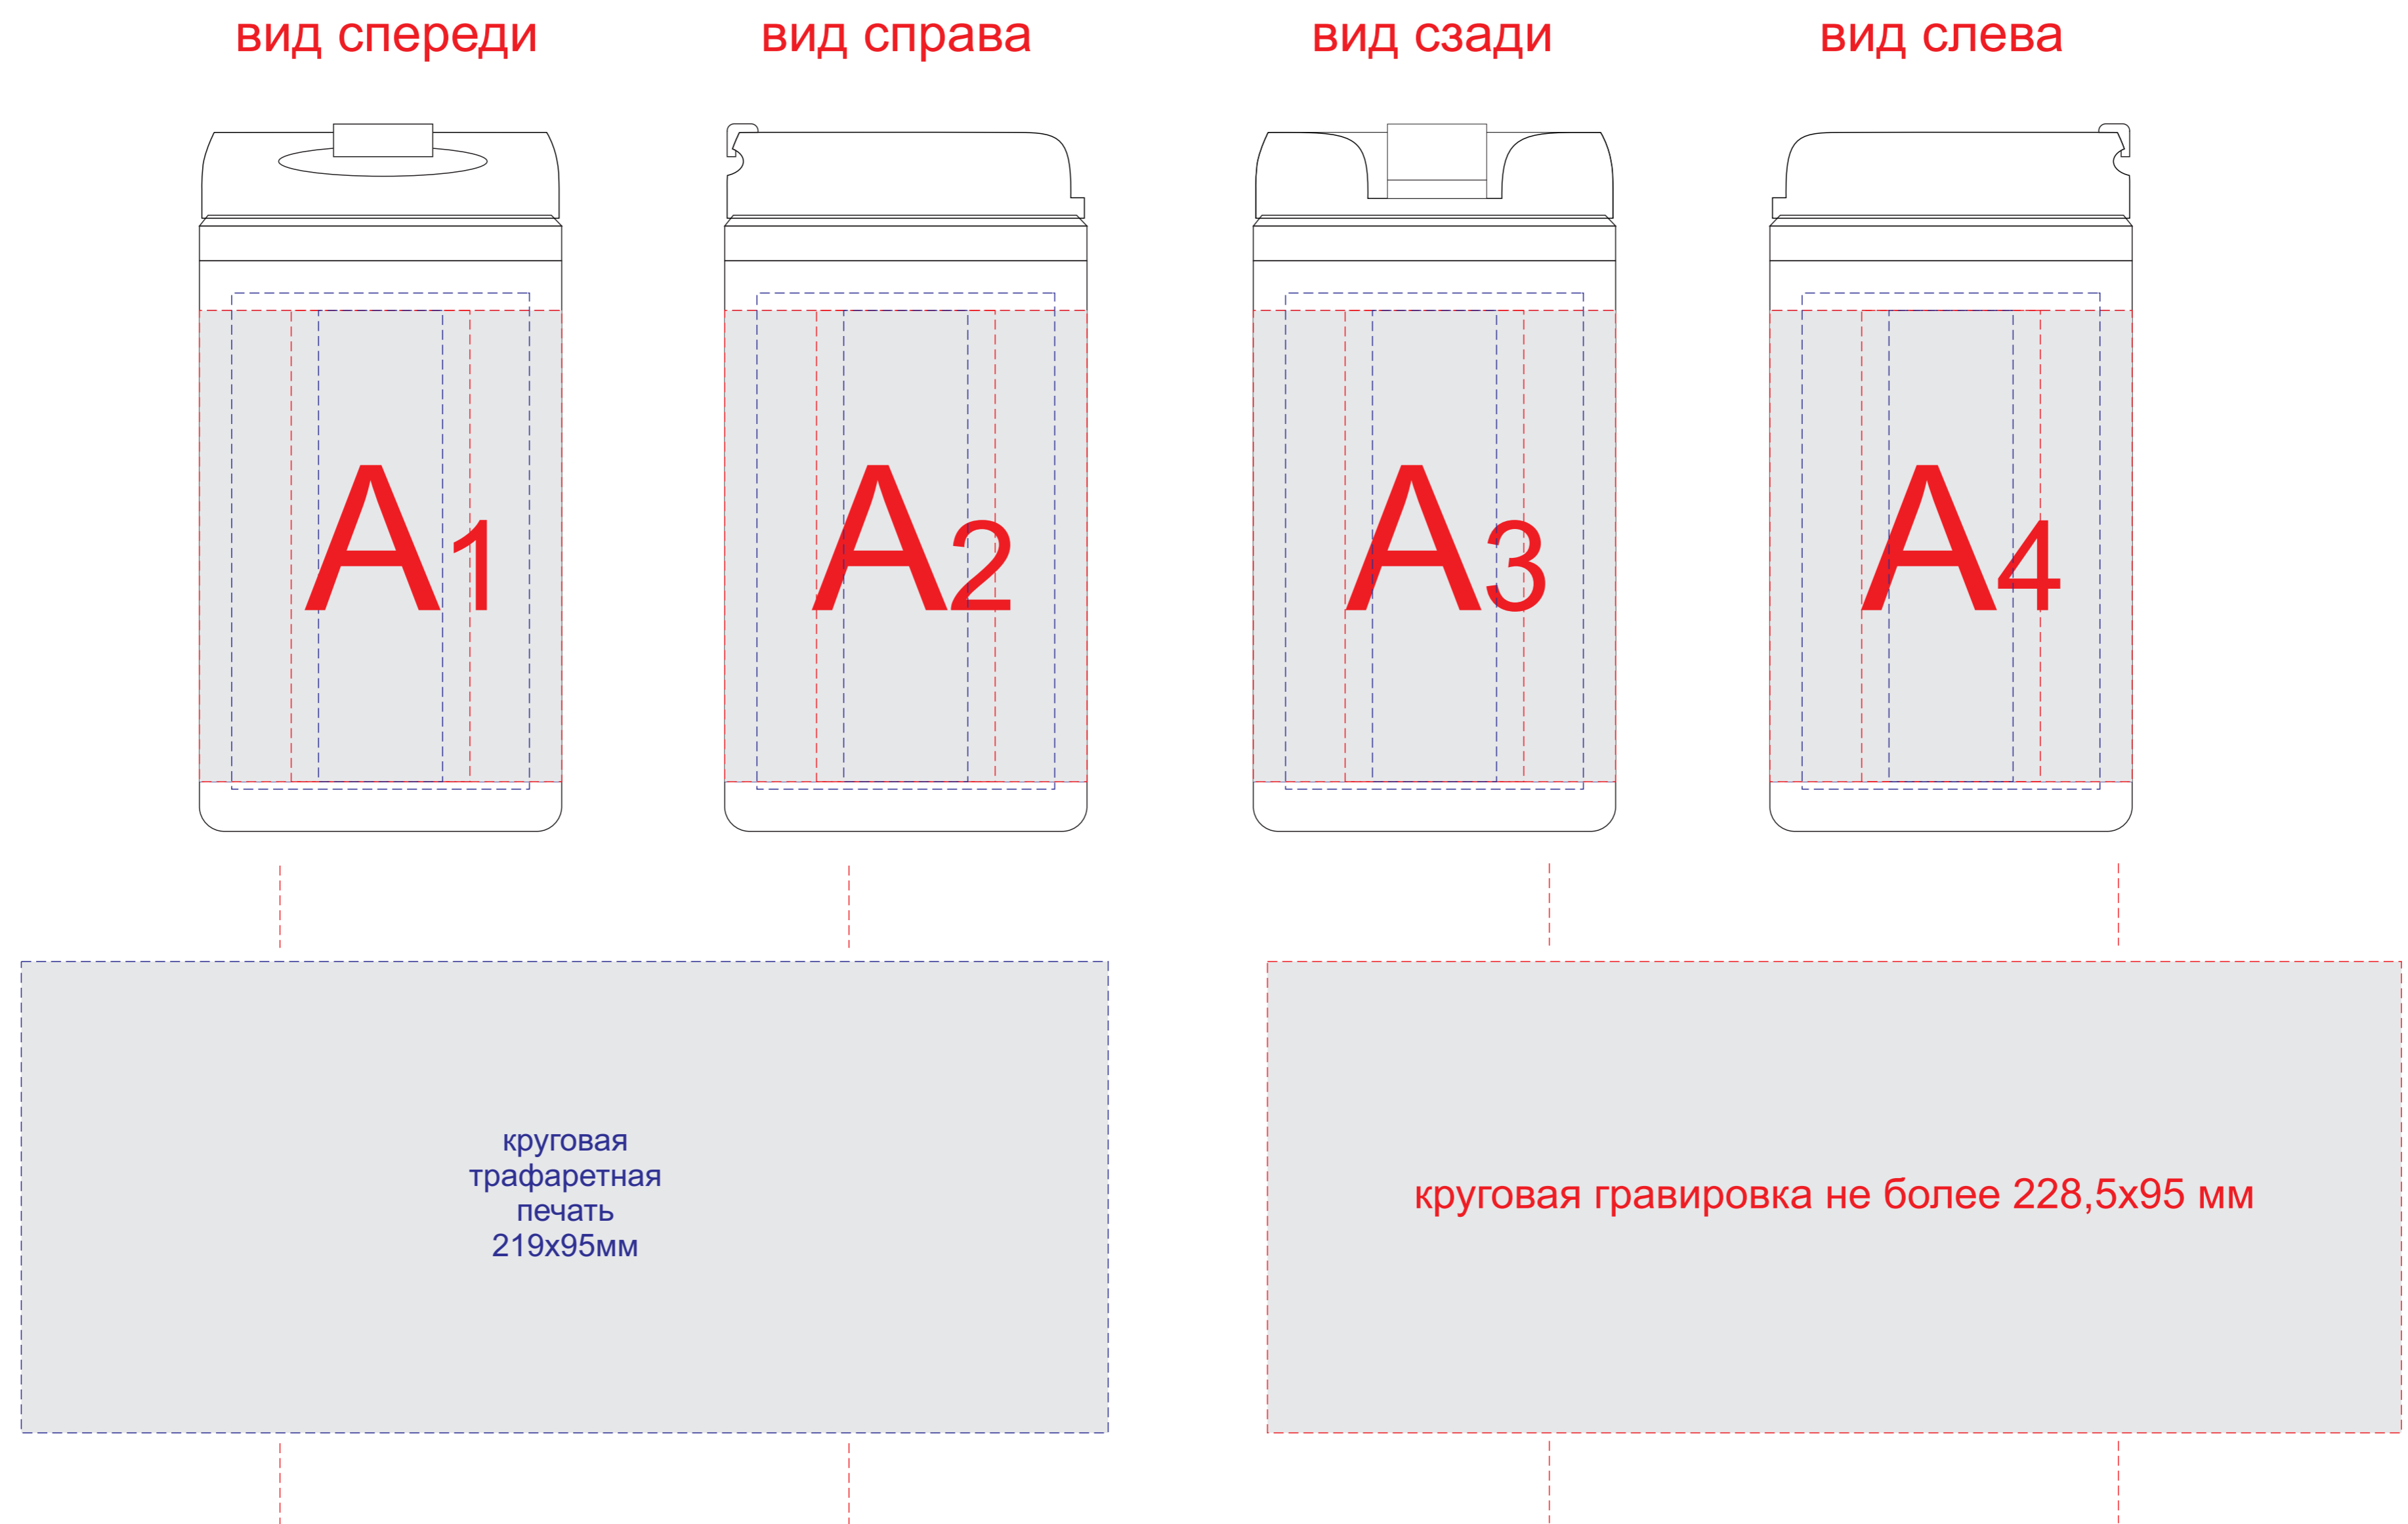

Арт. 8270

Гравировка серебро
(у арт.827020 - темная)

Внимание! Круговая гравировка не стыкуется и не позиционируется относительно крышки изделия.
Круговая трафаретная печать не стыкуется и не позиционируется относительно крышки изделия.

A	Вид нанесения	Макс площадь (Ш*В)
	Гравировка	25x95мм
	Гравировка XL (кроме арт.827020)	60x100мм
	Круговая Гравировка	228,5x95мм
	Тампопечать	36x50мм
	Круговая Трафаретная печать	219x95мм