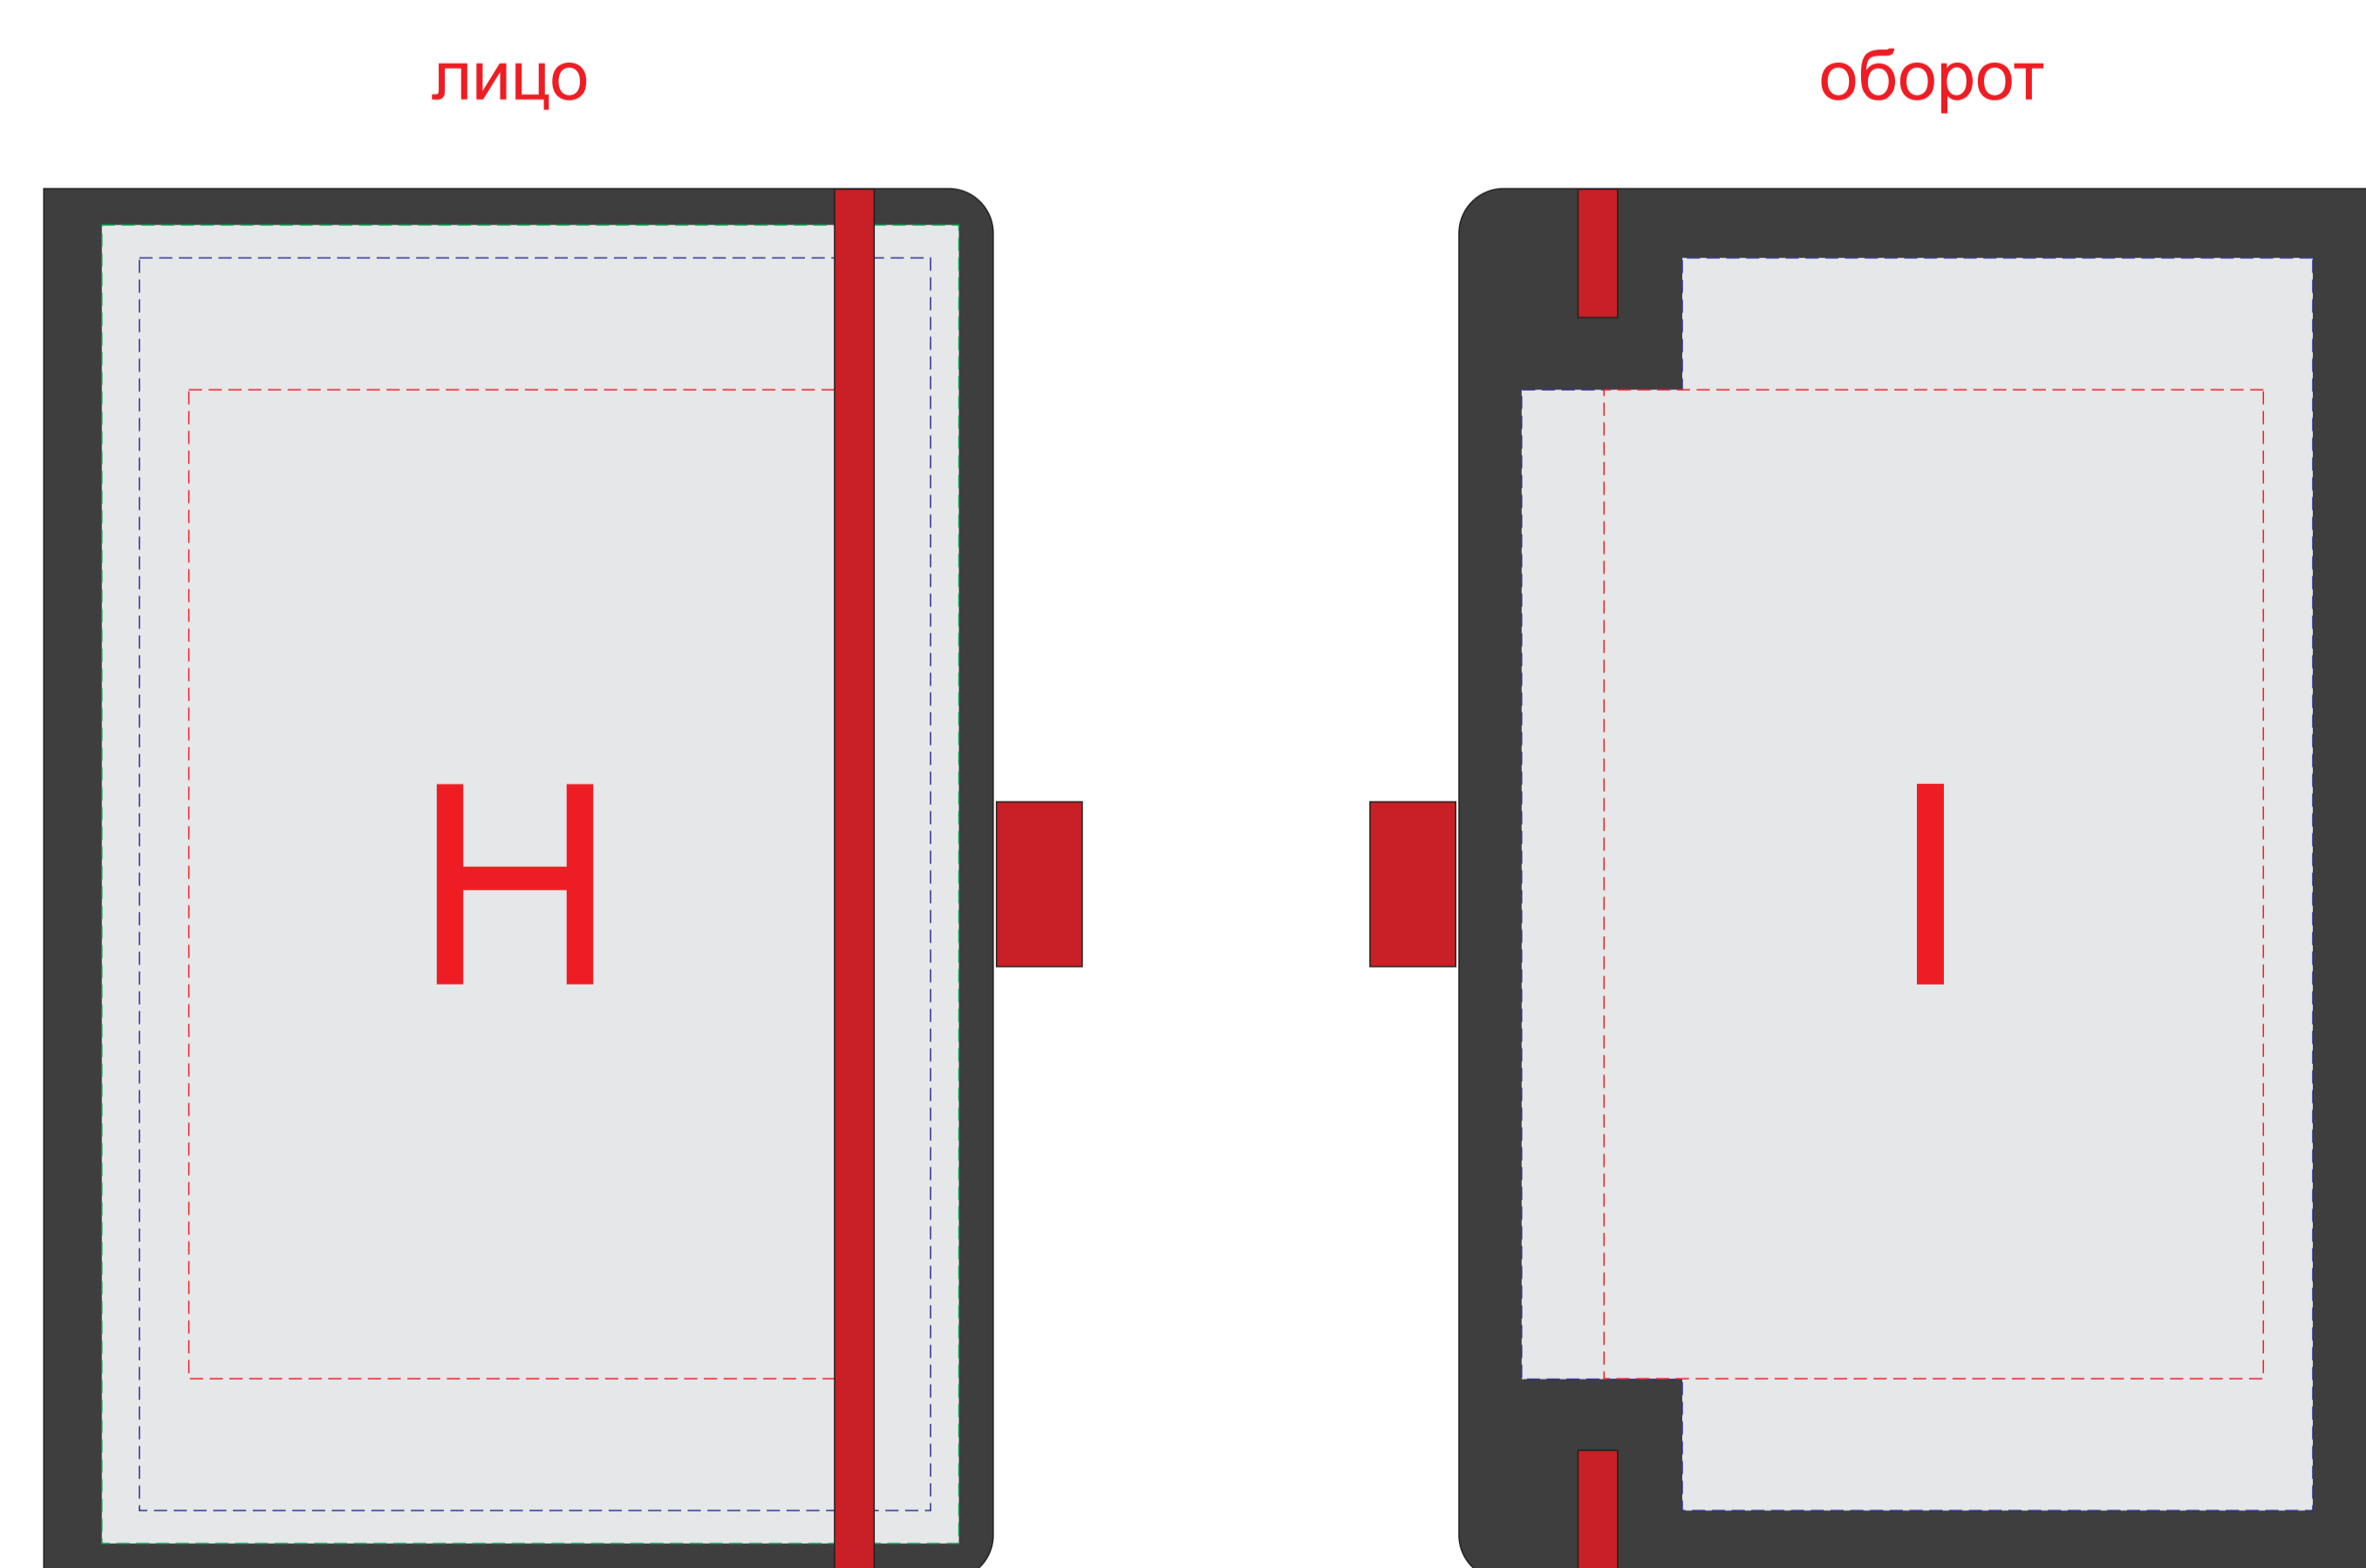

Внимание! Печать возможна только белым, черным или серебряным цветом

J	Вид нанесения	Макс площадь (Ш*В)
	Трафаретная печать (1+0)	45x20мм

Внимание! Трафаретная круговая печать и круговая гравировка не стыкуются.
Круговая гравировка не позиционируется относительно крышки изделия

C	Вид нанесения	Макс площадь (Ш*В)
	Тампопечать	28x50мм
	Круговая трафаретная печать (1+0)	195x120мм
	Гравировка	28x150мм
	Круговая гравировка	125x70мм