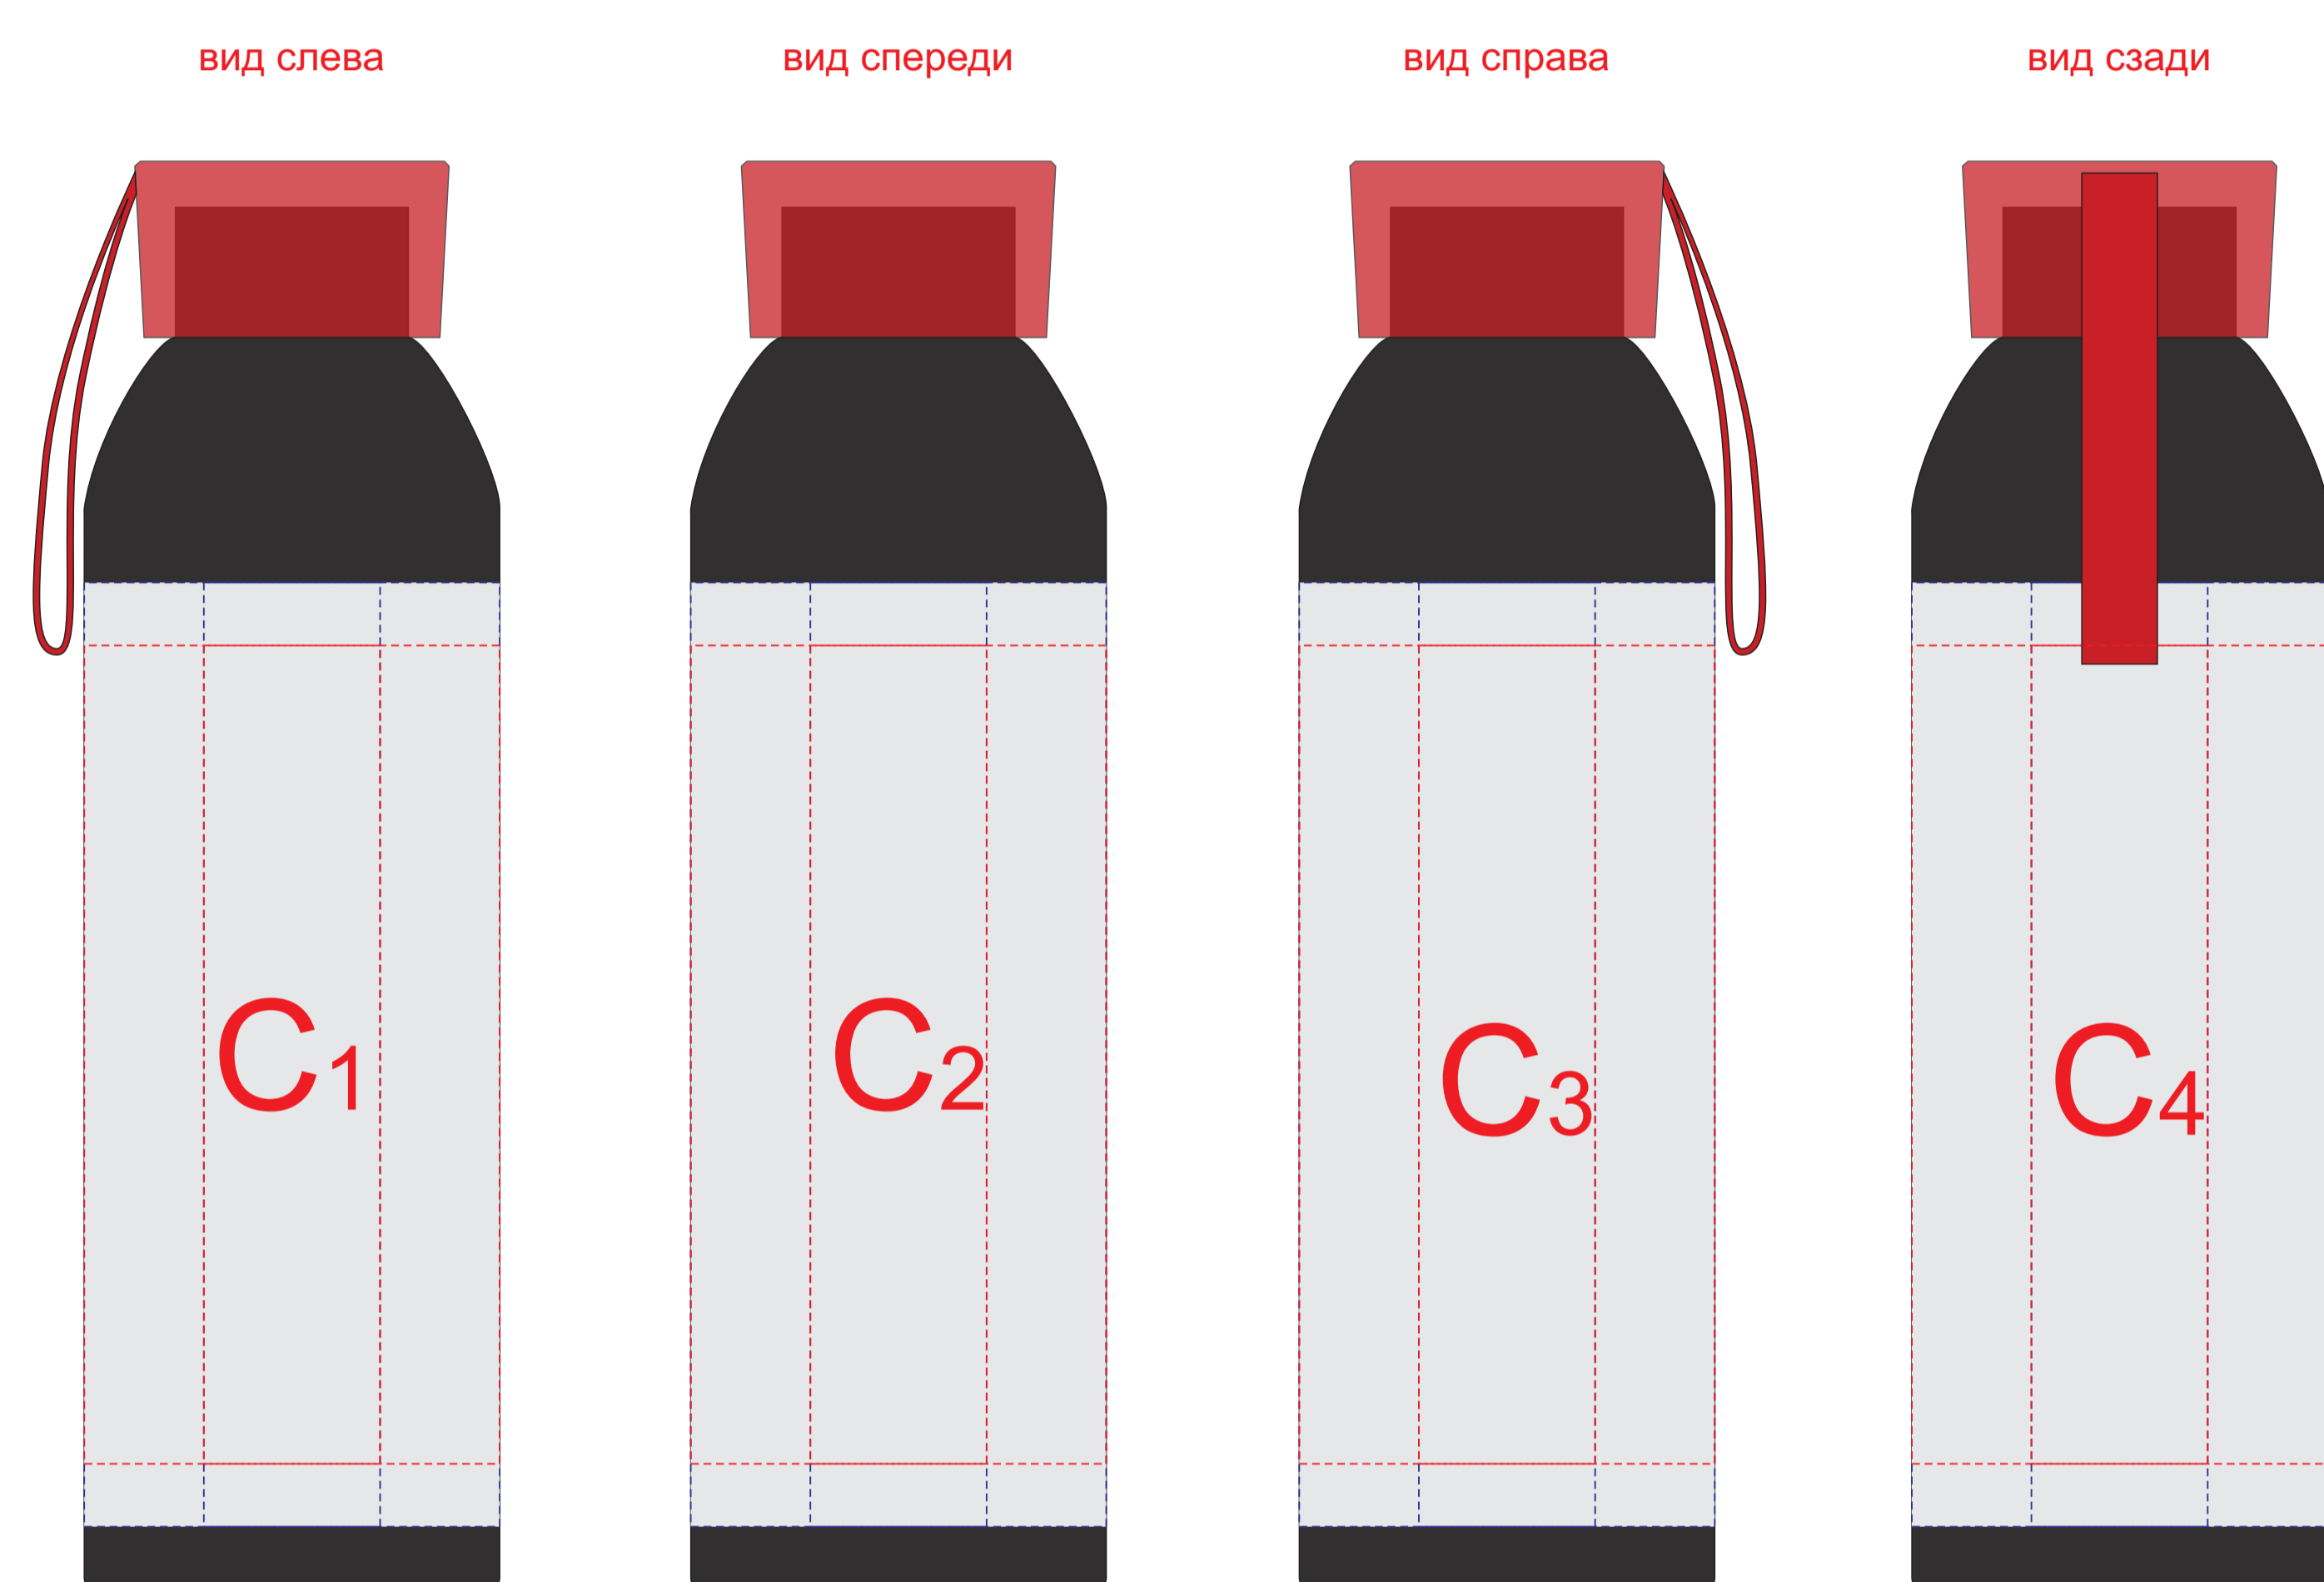

Внимание! Тампопечать возможна в 1 цвет - черной, серебряной или золотой краской.  
Трафаретная печать возможна в 1 цвет - белой, черной или серебряной краской.

A	Вид нанесения	Макс площадь (Ш*В)
	Тампопечать 1+0	35x35мм
	Трафаретная печать 1+0	230x230мм
	Тиснение	60x60мм
	Цифровая печать на белой основе	280x275мм
Шильд спектрум	150x150мм	

B	Вид нанесения	Макс площадь (Ш*В)
	Цифровая печать на белой основе	100x100мм

## гравировка серебро

D	Вид нанесения	Макс площадь (Ш*В)
	Тампопечать	50x6мм
E	Гравировка	50x6мм
	Тампопечать	50x6мм
	Гравировка	105x6мм

Внимание! Печать возможна только белым, черным или серебряным цветом

Внимание! При полной запечатке рекомендуем располагать важную информацию с отступом от краев по 5 мм.  
Печать открытки производится одновременно с двух сторон!

F	Вид нанесения	Макс площадь (Ш*В)
	Цифровая печать - открытка	150x200мм