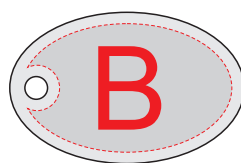

Арт. 511417

нанесение возможно с обеих сторон

А	Вид нанесения	Макс площадь (Ш*В)
	Шильд спектрум	110x45мм
	Металлостикер	110x45мм

В	Вид нанесения	Макс площадь (Ш*В)
	Гравировка	27x17мм