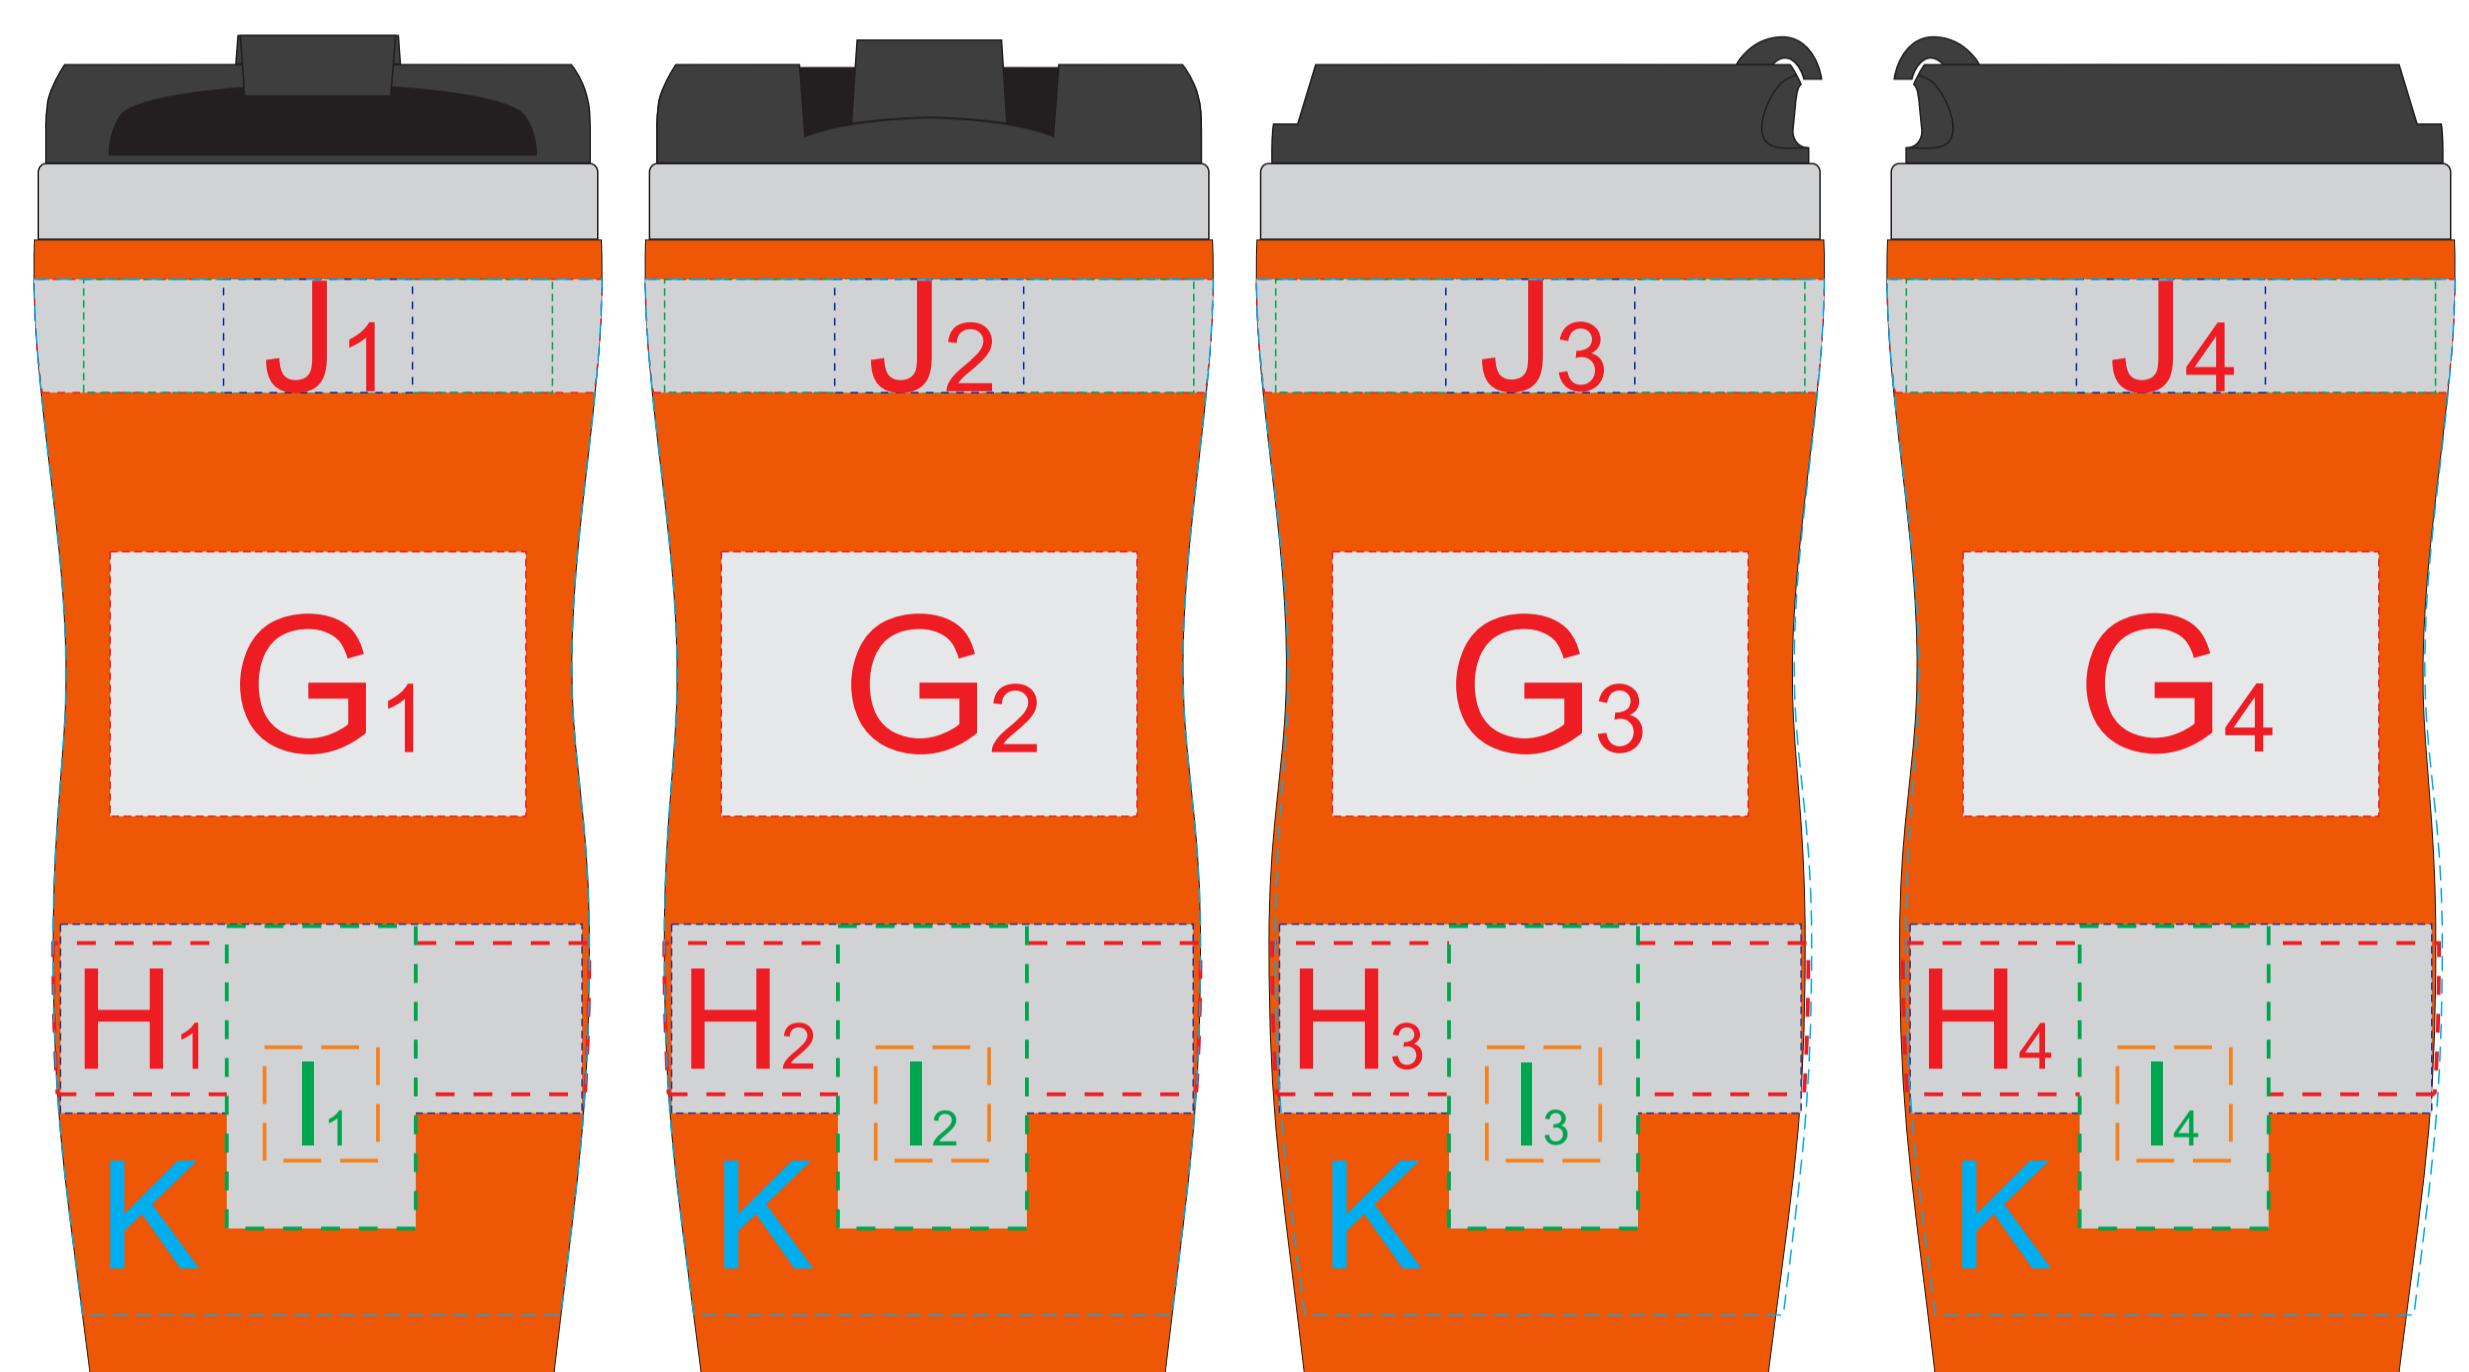

крышка коробки

Внимание! Тампопечать возможна в 1 цвет - черной, серебряной или золотой краской.
Трафаретная печать возможна в 1 цвет - белой, черной или серебряной краской.

A	Вид нанесения	Макс площадь (Ш*В)
	Тампопечать 1+0	35x35мм
	Трафаретная печать 1+0	230x230мм
	Тиснение	60x60мм
	Цифровая печать на белой основе	280x275мм
Шильд спектр	150x150мм	

D	Вид нанесения	Макс площадь (Ш*В)
	Уф-печать	85x7мм

E	Вид нанесения	Макс площадь (Ш*В)
	Уф-печать	115x7мм

F	Вид нанесения	Макс площадь (Ш*В)
	Тампопечать	35x6мм
Уф-печать	35x6мм	

лицо

оборот

B	Вид нанесения	Макс площадь (Ш*В)
	Тиснение	70x95мм
Уф печать	120x190мм	

C	Вид нанесения	Макс площадь (Ш*В)
	Тиснение	95x95мм
Уф печать	120x190мм	

гравировка серебро

Вид спереди (со стороны поильника)

Вид сзади (поильник с обратной стороны)

Вид слева

Вид справа

круговая гравировка 234,5x15мм

K	Вид нанесения	Макс площадь (Ш*В)
	Круговая гравировка (кроме 827002clr)	234,5x135мм