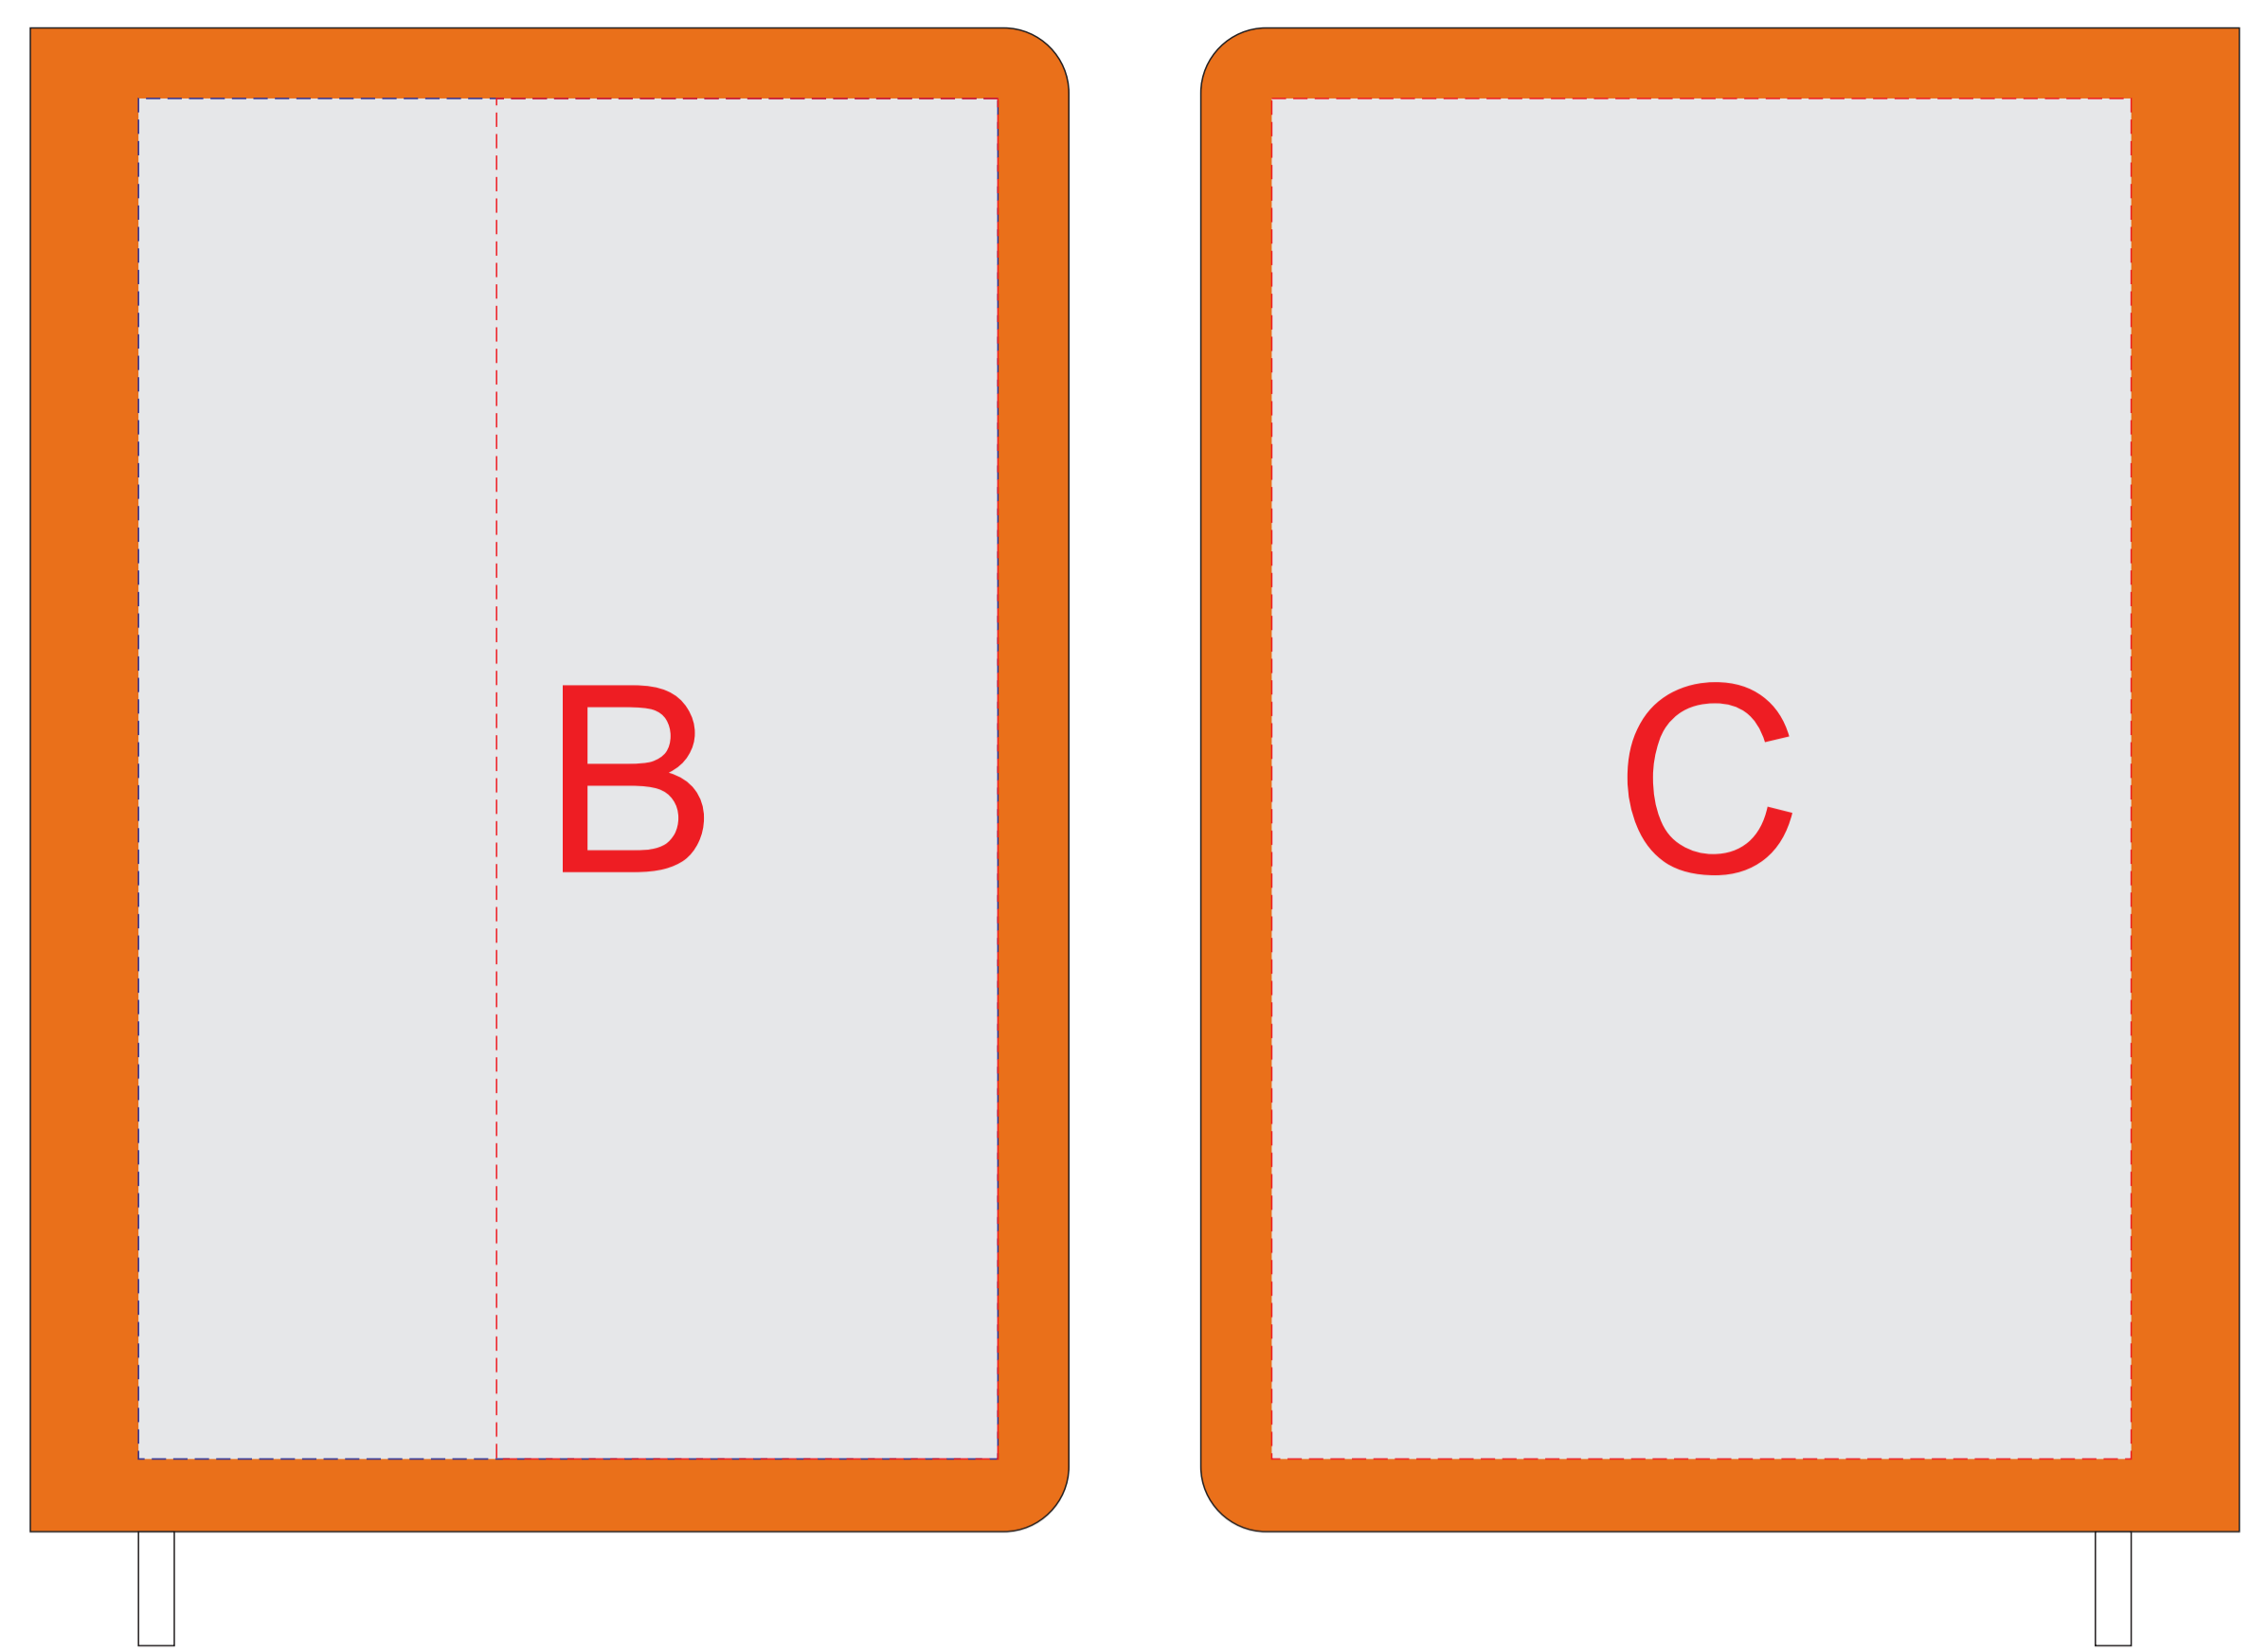

крышка коробки

Внимание! Тампопечать возможна в 1 цвет - черной, серебряной или золотой краской.
Трафаретная печать возможна в 1 цвет - белой, черной или серебряной краской.

A	Вид нанесения	Макс площадь (Ш*В)
	Тампопечать 1+0	35x35мм
	Трафаретная печать 1+0	230x230мм
	Тиснение	60x60мм
	Цифровая печать на белой основе	280x275мм
Шильд спектр	150x150мм	

D	Вид нанесения	Макс площадь (Ш*В)
	Уф-печать	85x7мм

E	Вид нанесения	Макс площадь (Ш*В)
	Уф-печать	115x7мм

F	Вид нанесения	Макс площадь (Ш*В)
	Тампопечать	35x6мм
Уф-печать	35x6мм	

лицо

оборот

B	Вид нанесения	Макс площадь (Ш*В)
	Тиснение	70x95мм
Уф печать	120x190мм	

C	Вид нанесения	Макс площадь (Ш*В)
	Тиснение	95x95мм
Уф печать	120x190мм	

гравировка серебро

Вид спереди (со стороны поильника)

Вид сзади (поильник с обратной стороны)

Вид слева

Вид справа

круговая гравировка 234,5x15мм

K	Вид нанесения	Макс площадь (Ш*В)
	Круговая гравировка (кроме 827002clr)	234,5x135мм