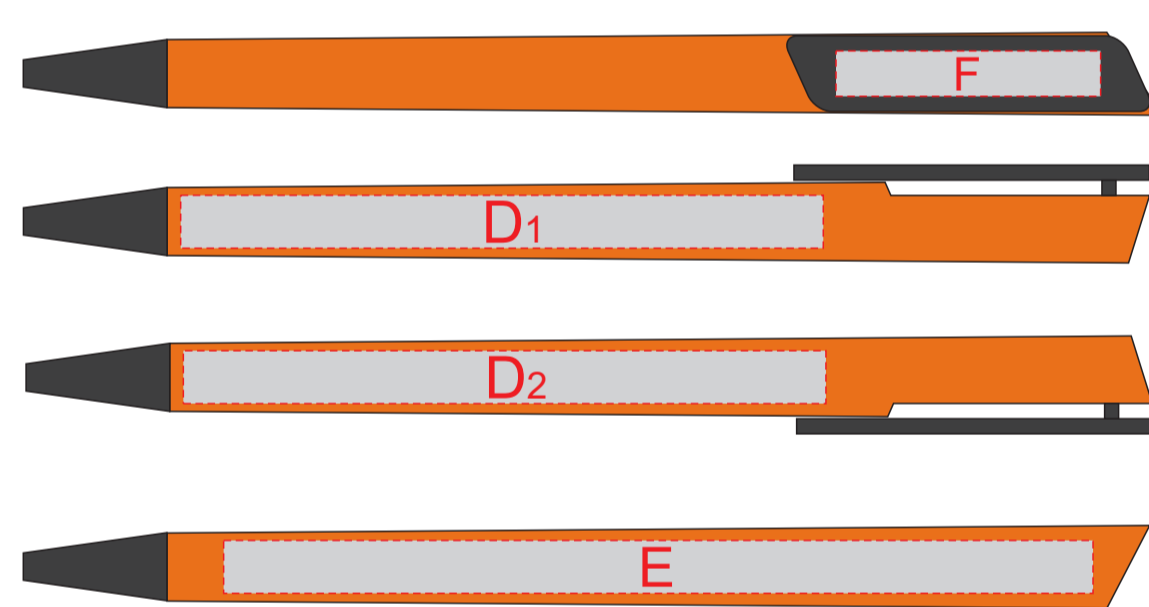

крышка коробки

Внимание! Тампопечать возможна в 1 цвет - черной, серебряной или золотой краской.
Трафаретная печать возможна в 1 цвет - белой, черной или серебряной краской.

A	Вид нанесения	Макс площадь (Ш*В)
	Тампопечать 1+0	35x35мм
	Трафаретная печать 1+0	230x230мм
	Тиснение	60x60мм
	Цифровая печать на белой основе	280x275мм
Шильд спектр	150x150мм	

D	Вид нанесения	Макс площадь (Ш*В)
	Уф-печать	85x7мм

E	Вид нанесения	Макс площадь (Ш*В)
	Уф-печать	115x7мм

F	Вид нанесения	Макс площадь (Ш*В)
	Тампопечать	35x6мм
Уф-печать	35x6мм	

лицо

оборот

B	Вид нанесения	Макс площадь (Ш*В)
	Тиснение	70x95мм
Уф печать	120x190мм	

C	Вид нанесения	Макс площадь (Ш*В)
	Тиснение	95x95мм
Уф печать	120x190мм	

гравировка серебро

Вид спереди (со стороны поильника)

Вид сзади (поильник с обратной стороны)

Вид слева

Вид справа

круговая гравировка 234,5x15мм

K	Вид нанесения	Макс площадь (Ш*В)
	Круговая гравировка (кроме 827002clr)	234,5x135мм