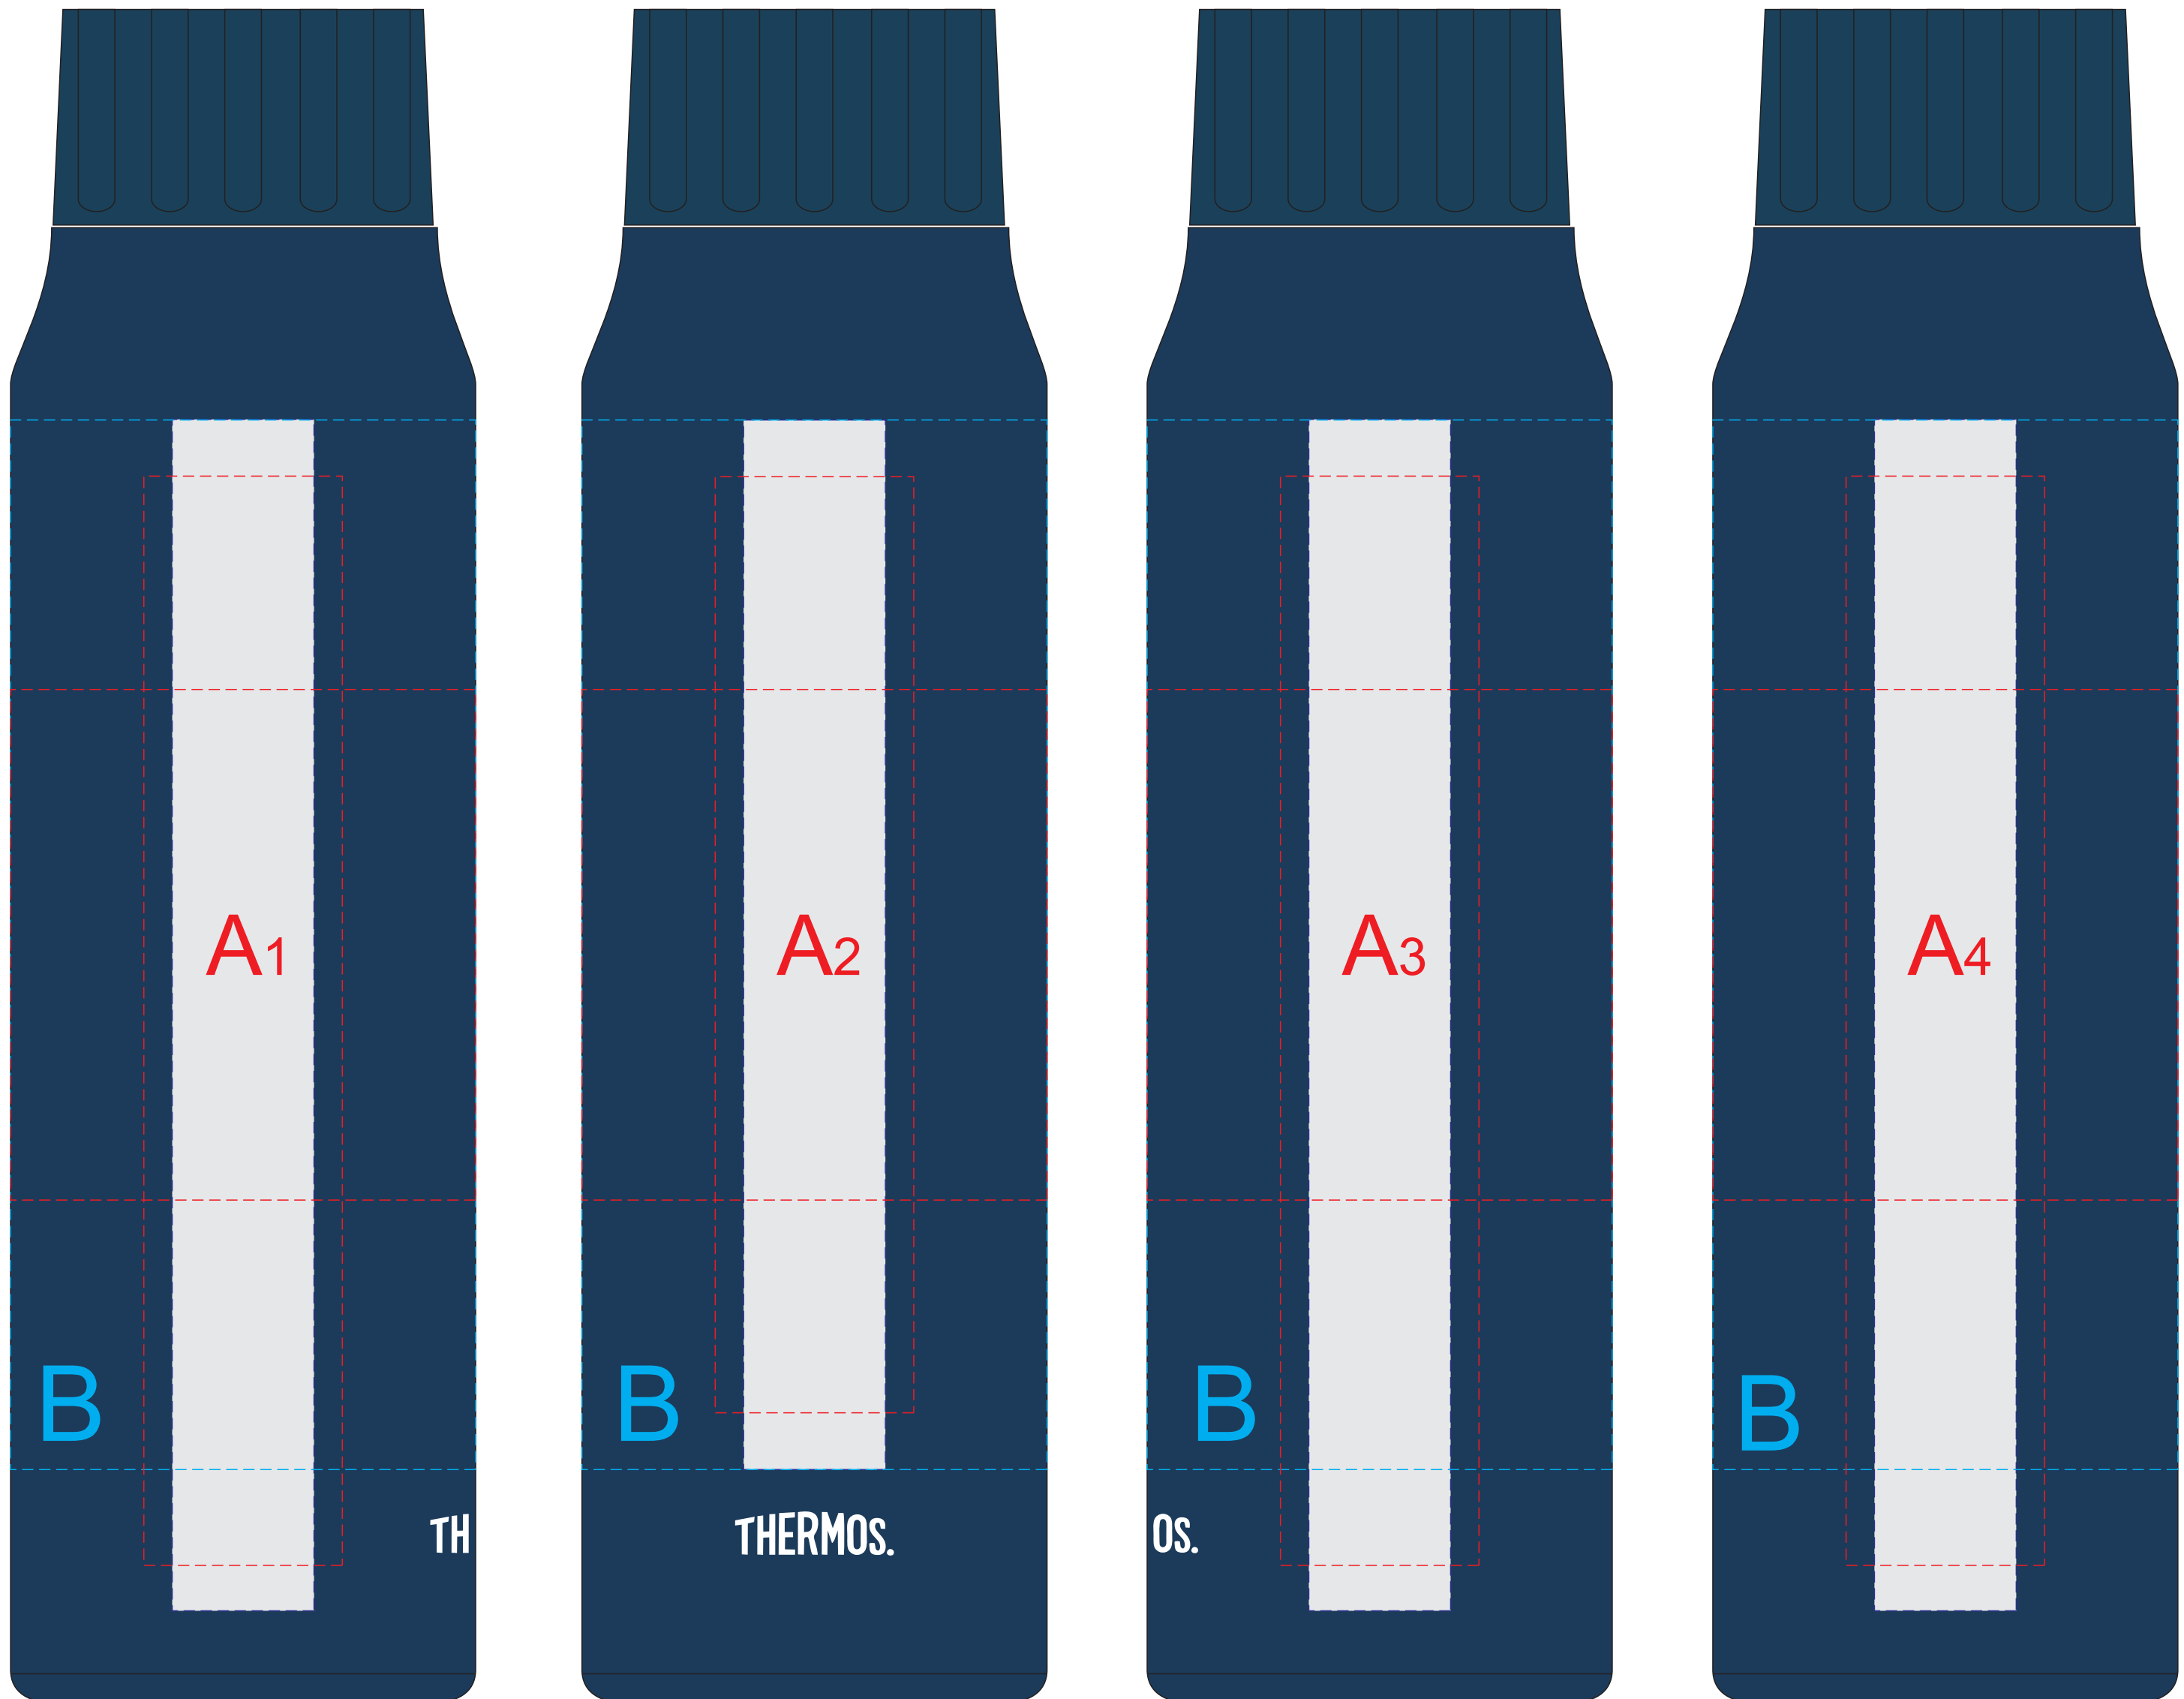

вид слева

вид спереди

вид справа

вид сзади

Круговая гравировка

Круговая трафаретная печать 1+0

Внимание! Круговая гравировка не позиционируется относительно крышки изделия и других нанесений. Круговая трафаретная печать и круговая гравировка не стыкуются.

A	Вид нанесения	Макс площадь (Ш*В)
	Тампопечать	35x35мм
	Гравировка	25x150мм
	Круговая трафаретная печать 1+0	120x90мм

B	Вид нанесения	Макс площадь (Ш*В)
	Круговая гравировка	255x150мм