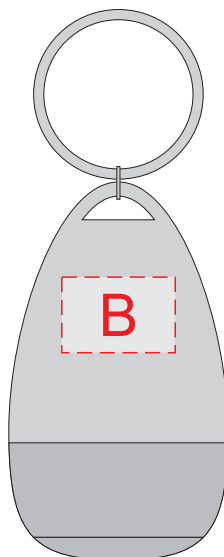

Арт. 5-19538507

Лицо

Оборот

(сторона с открывающим элементом)

А	Вид нанесения	Макс площадь (Ш*В)
	Гравировка	15x27мм

В	Вид нанесения	Макс площадь (Ш*В)
	Гравировка	15x10мм