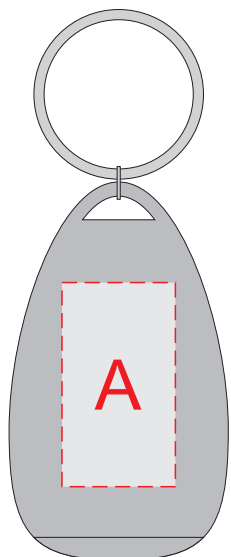

Арт. 5-19538507

Лицо

Оборот

(сторона с открывающим элементом)

А	Вид нанесения	Макс площадь (Ш*В)
	Гравировка	15x27мм

В	Вид нанесения	Макс площадь (Ш*В)
	Гравировка	15x10мм