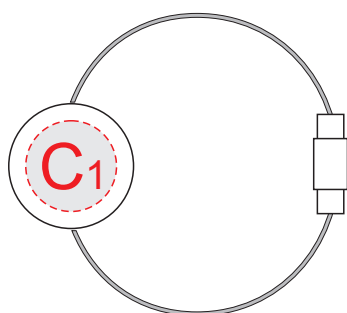

Печать возможна с обеих сторон

Вид сверху  
(колпачок с застежкой)

Вид снизу  
(застежка снизу)

<b>A</b>	<b>Вид нанесения</b>	<b>Макс площадь (Ш*В)</b>
	Гравировка	28x7мм
	Тампопечать	25x6мм
<b>B</b>	<b>Вид нанесения</b>	<b>Макс площадь (Ш*В)</b>
	Гравировка	20x7мм
	Тампопечать	15x6мм
<b>C</b>	<b>Вид нанесения</b>	<b>Макс площадь (Ш*В)</b>
	Гравировка	12x12мм